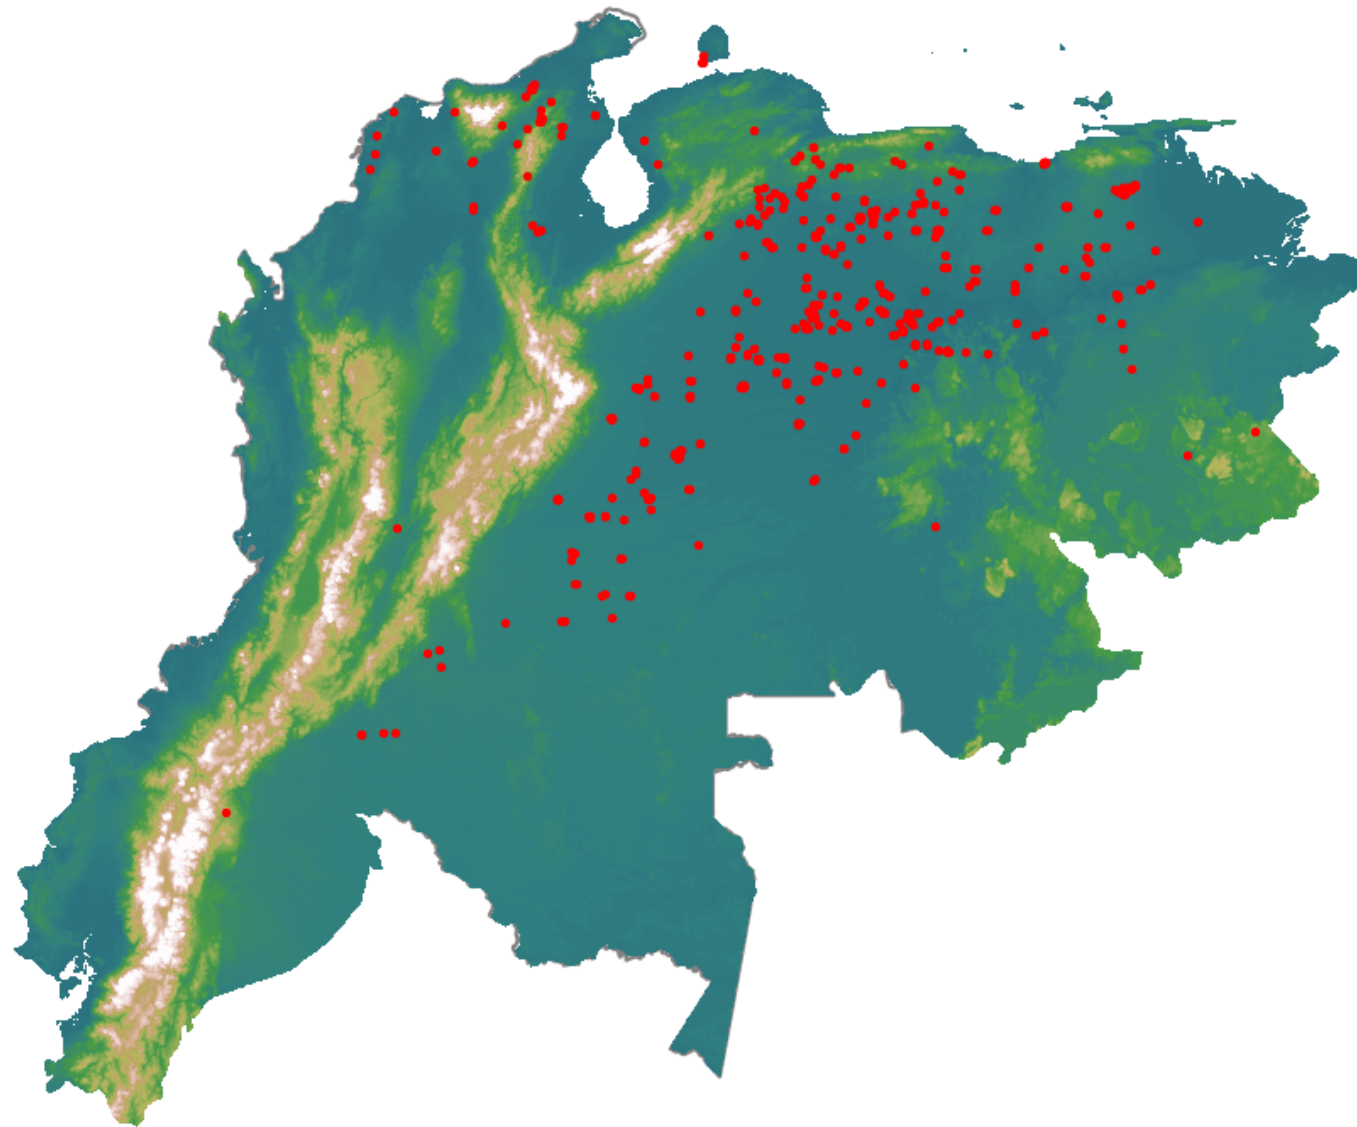

Anomalías térmicas e incendios - MODIS Terra

Probabilidad superior a 70% de ser un incendio

Mapa últimas 48 horas 2021-03-20

Conteo total: 552

Distribución

Col Amazonía:	2.17%
Col Andina:	1.81%
Col Caribe:	3.62%
Col Orinoquia:	15.22%
Col Pacífico:	0.0%
Ecuador:	0.18%
Venezuela:	77.2%