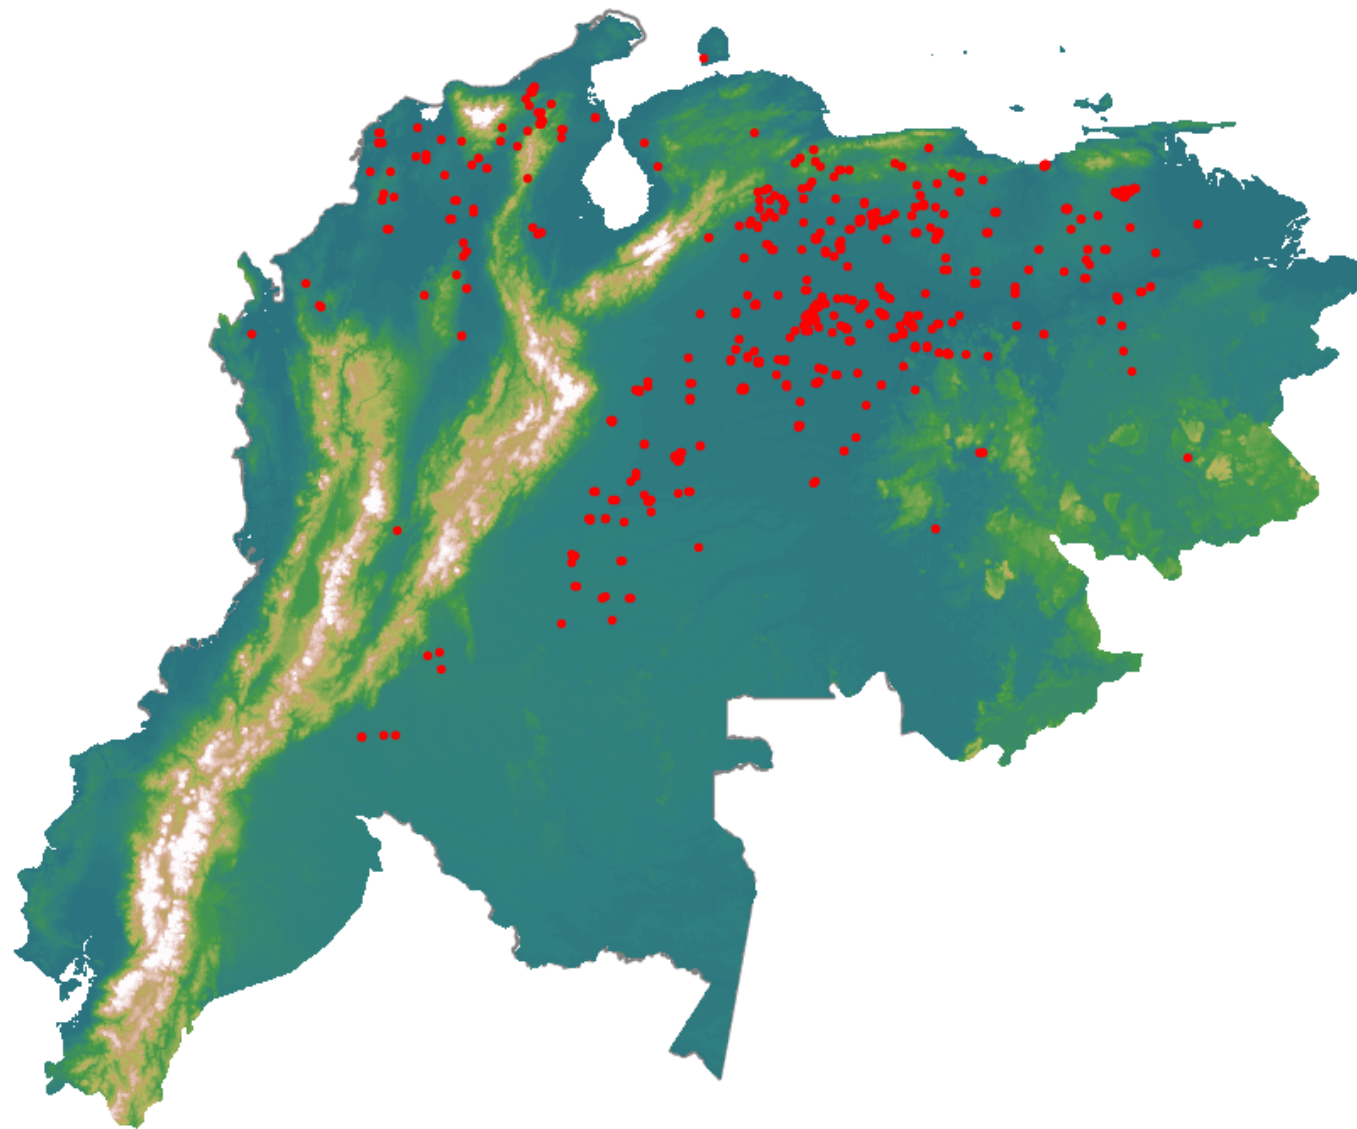

# Anomalías térmicas e incendios - MODIS Terra

Probabilidad superior a 70% de ser un incendio

Mapa últimas 48 horas 2021-03-19

Conteo total: 626

## Distribución

Col Amazonía:	1.6%
Col Andina:	3.19%
Col Caribe:	7.83%
Col Orinoquia:	12.46%
Col Pacífico:	0.16%
Ecuador:	0.0%
Venezuela:	74.9%