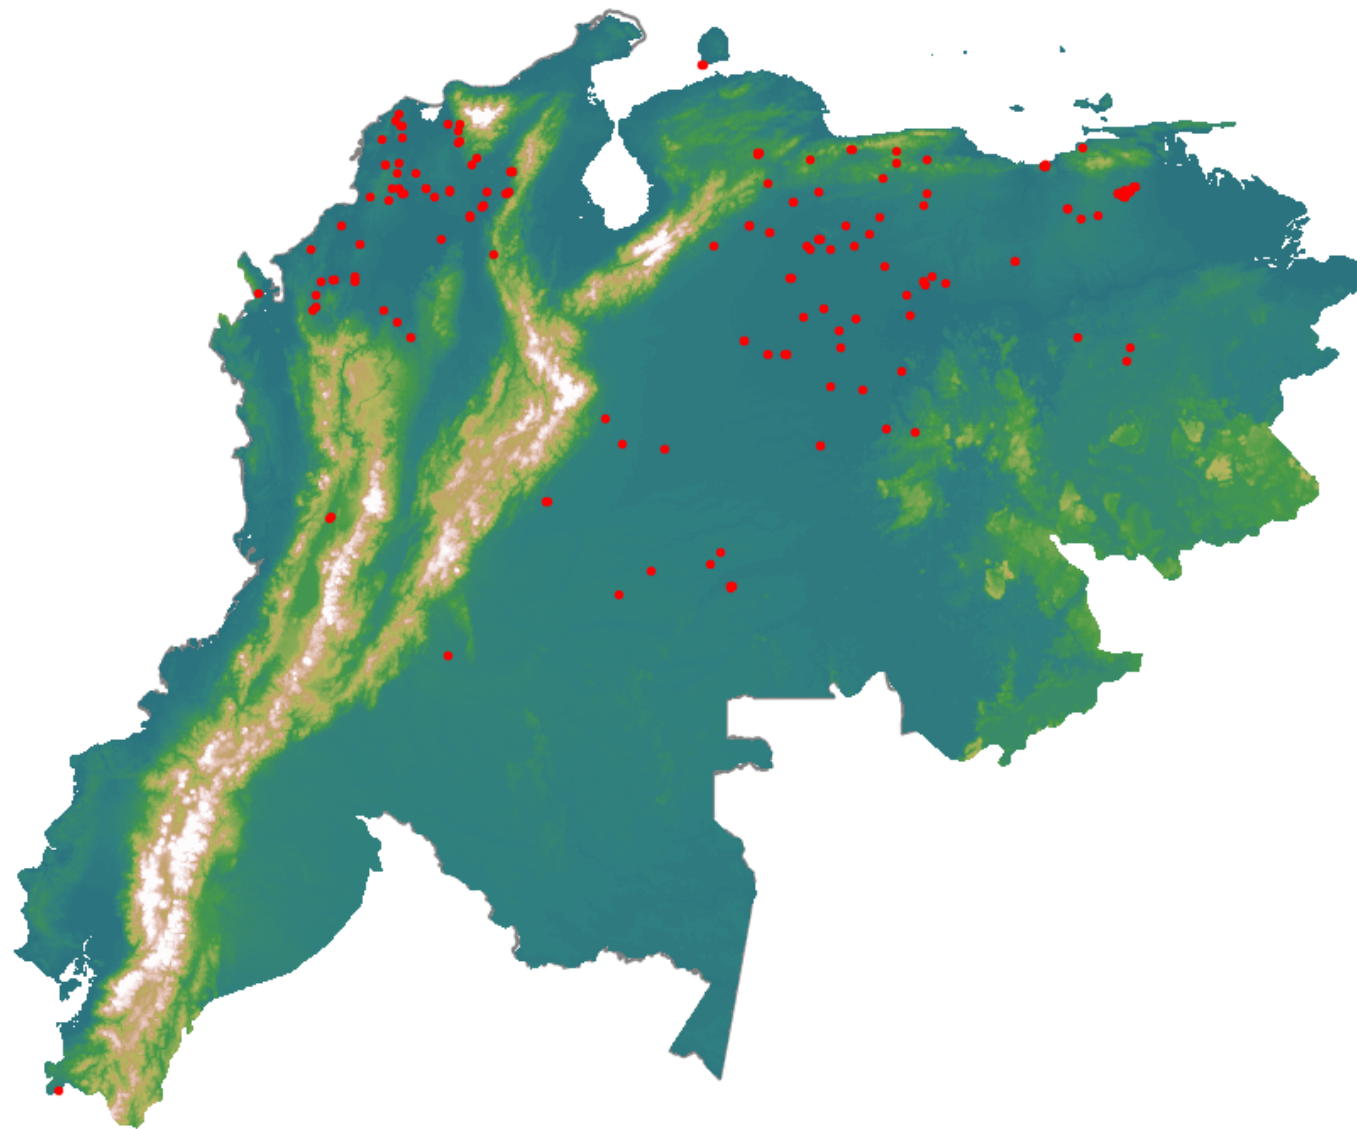

Anomalías térmicas e incendios - MODIS Terra

Probabilidad superior a 70% de ser un incendio

Mapa últimas 48 horas 2021-03-16

Conteo total: 204

Distribución

Col Amazonía:	3.92%
Col Andina:	7.35%
Col Caribe:	22.55%
Col Orinoquia:	4.9%
Col Pacífico:	0.49%
Ecuador:	0.49%
Venezuela:	58.8%