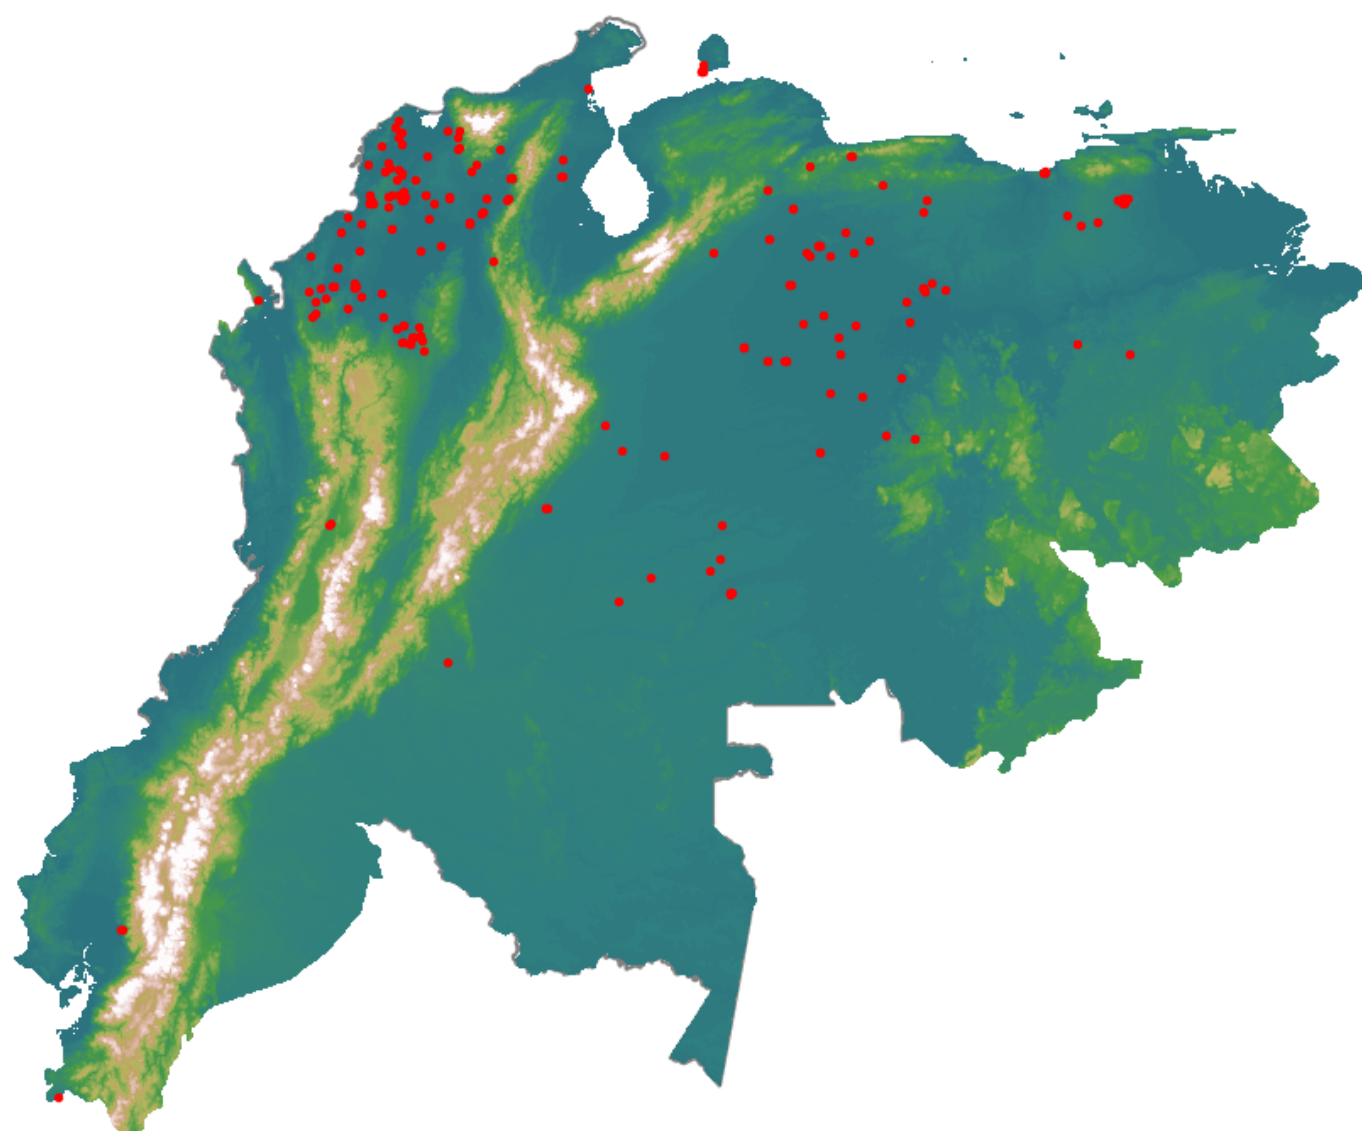

Anomalías térmicas e incendios - MODIS Terra

Probabilidad superior a 70% de ser un incendio

Mapa últimas 48 horas 2021-03-15

Conteo total: 211

Distribución

Col Amazonía:	3.79%
Col Andina:	12.8%
Col Caribe:	36.49%
Col Orinoquia:	5.21%
Col Pacífico:	0.47%
Ecuador:	1.42%
Venezuela:	38.4%