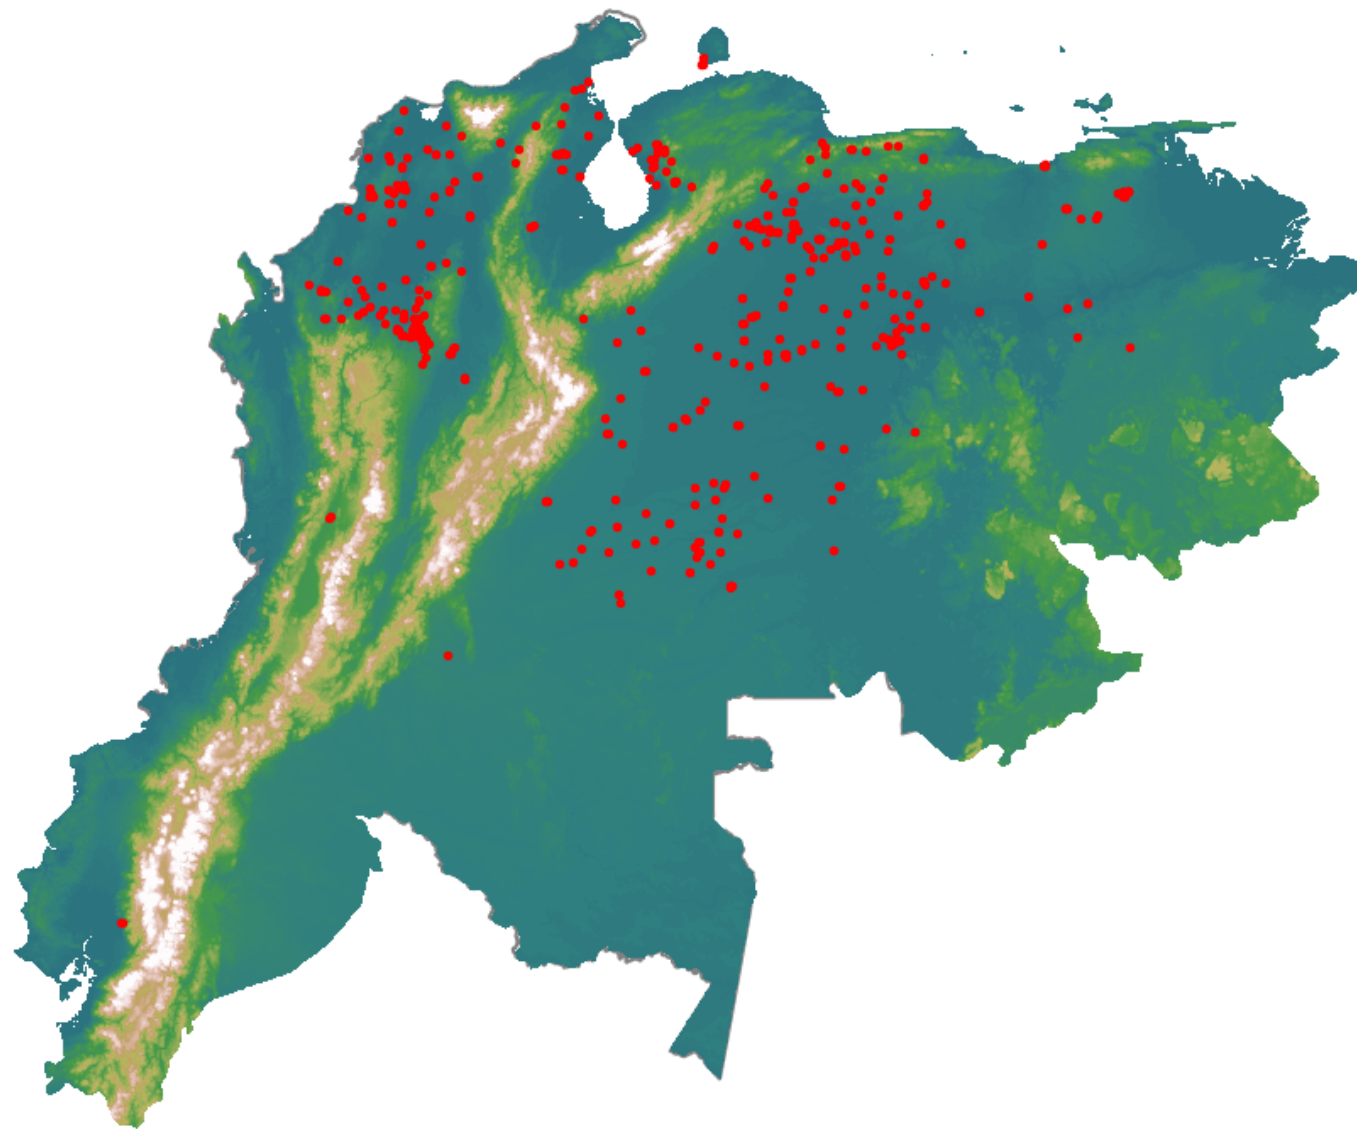

Anomalías térmicas e incendios - MODIS Terra

Probabilidad superior a 70% de ser un incendio

Mapa últimas 48 horas 2021-03-14

Conteo total: 486

Distribución

Col Amazonía:	1.85%
Col Andina:	13.37%
Col Caribe:	13.99%
Col Orinoquia:	12.96%
Col Pacífico:	0.0%
Ecuador:	0.41%
Venezuela:	57.4%