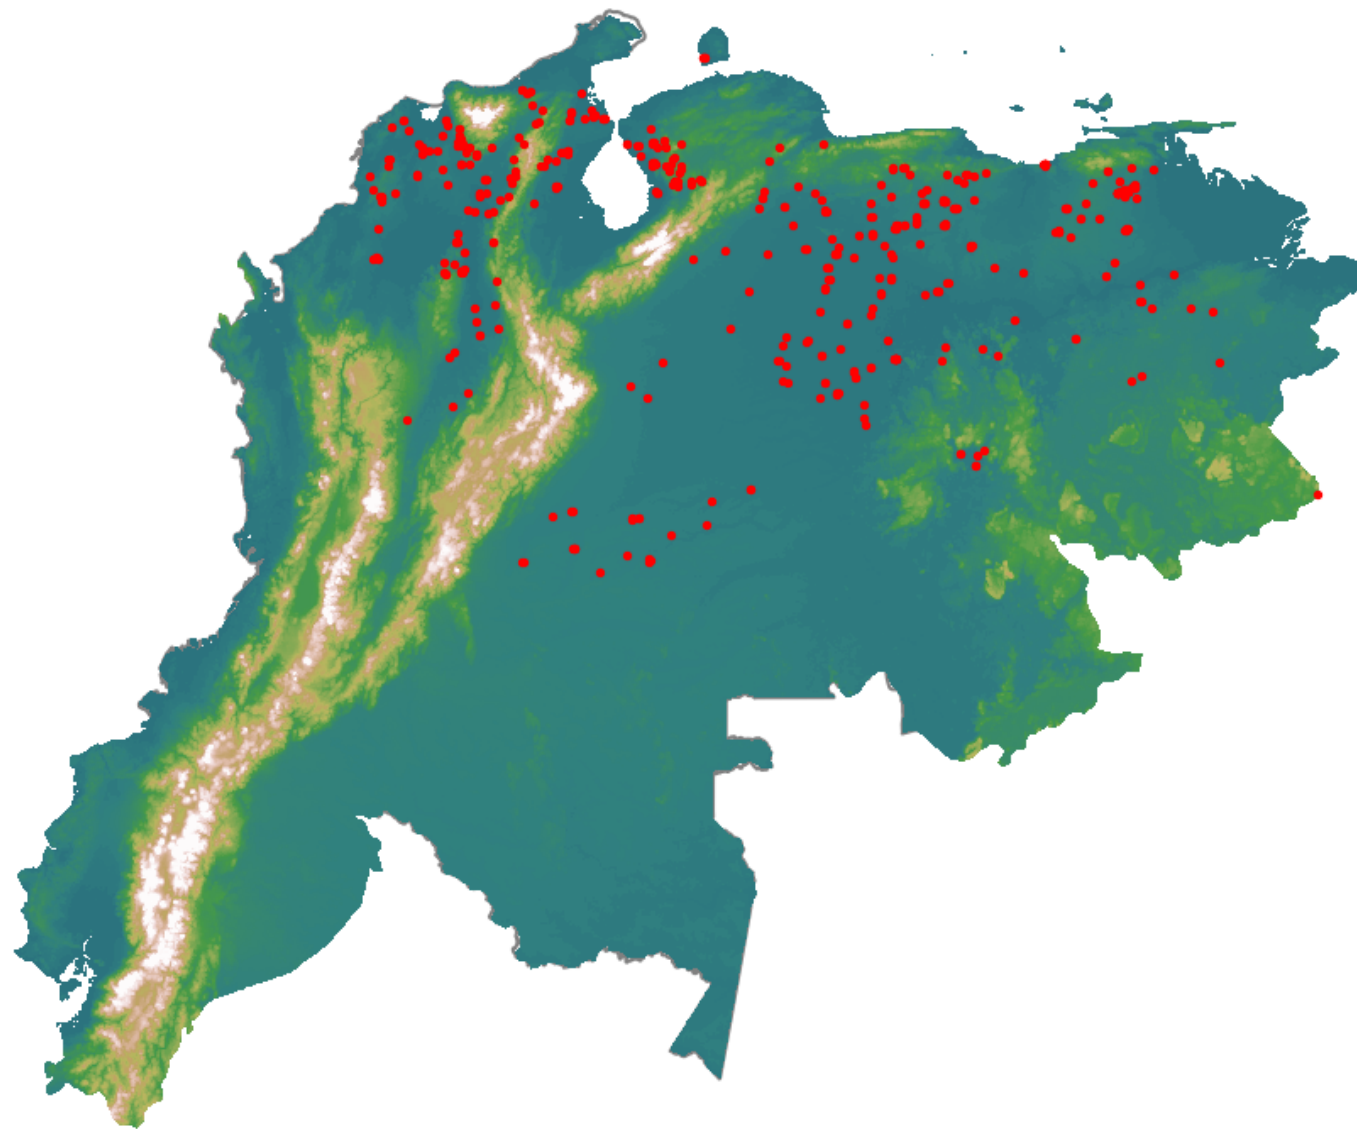

Anomalías térmicas e incendios - MODIS Terra

Probabilidad superior a 70% de ser un incendio

Mapa últimas 48 horas 2021-03-11

Conteo total: 510

Distribución

Col Amazonía:	0.0%
Col Andina:	8.24%
Col Caribe:	15.29%
Col Orinoquia:	5.69%
Col Pacífico:	0.0%
Ecuador:	0.0%
Venezuela:	70.8%