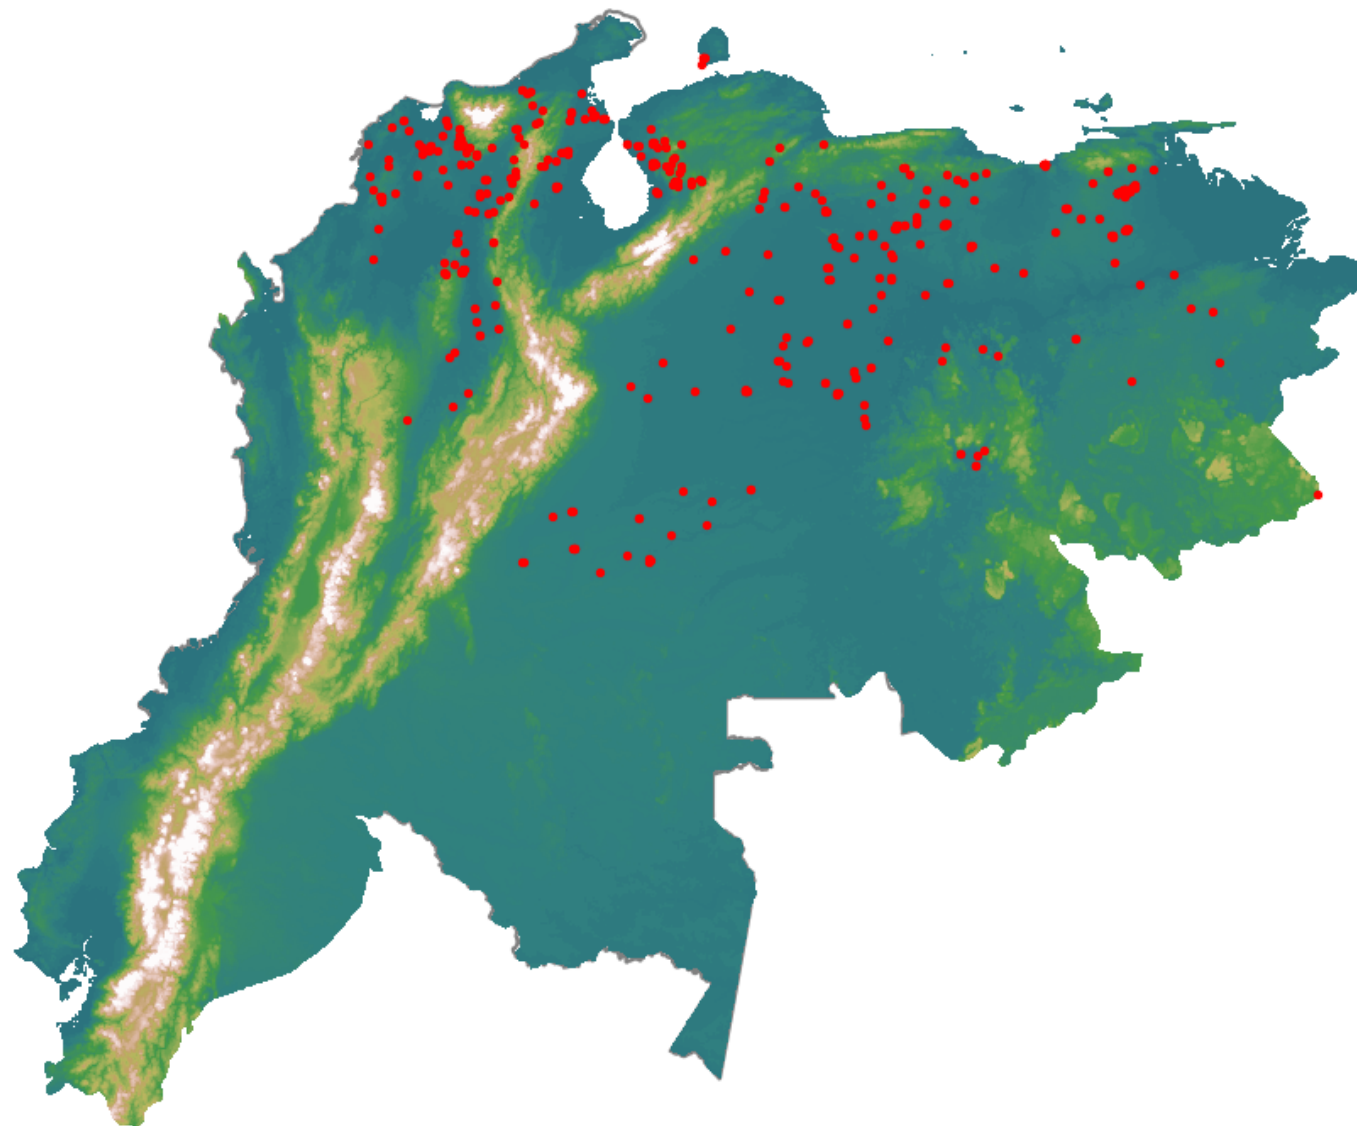

# Anomalías térmicas e incendios - MODIS Terra

Probabilidad superior a 70% de ser un incendio

Mapa últimas 48 horas 2021-03-10

Conteo total: 485

## Distribución

Col Amazonía:	0.0%
Col Andina:	8.87%
Col Caribe:	16.7%
Col Orinoquia:	5.98%
Col Pacífico:	0.0%
Ecuador:	0.0%
Venezuela:	68.5%