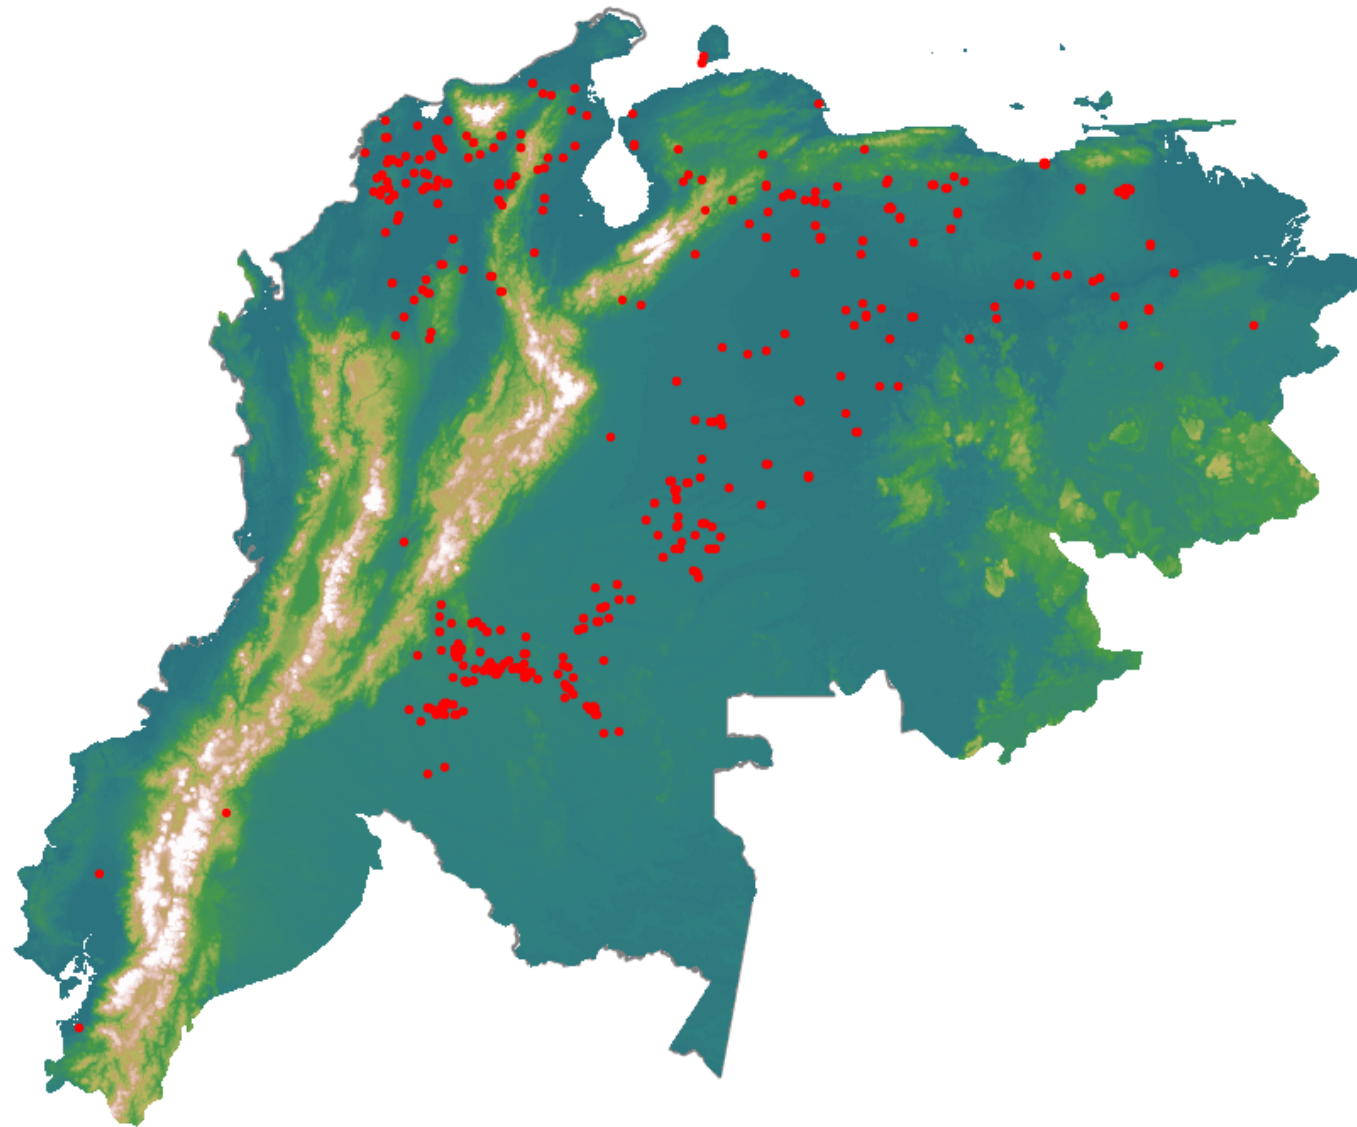

# Anomalías térmicas e incendios - MODIS Terra

Probabilidad superior a 70% de ser un incendio

Mapa últimas 48 horas 2021-03-06

Conteo total: 453

## Distribución

Col Amazonía:	25.61%
Col Andina:	7.51%
Col Caribe:	17.44%
Col Orinoquia:	15.89%
Col Pacífico:	0.0%
Ecuador:	0.66%
Venezuela:	32.5%