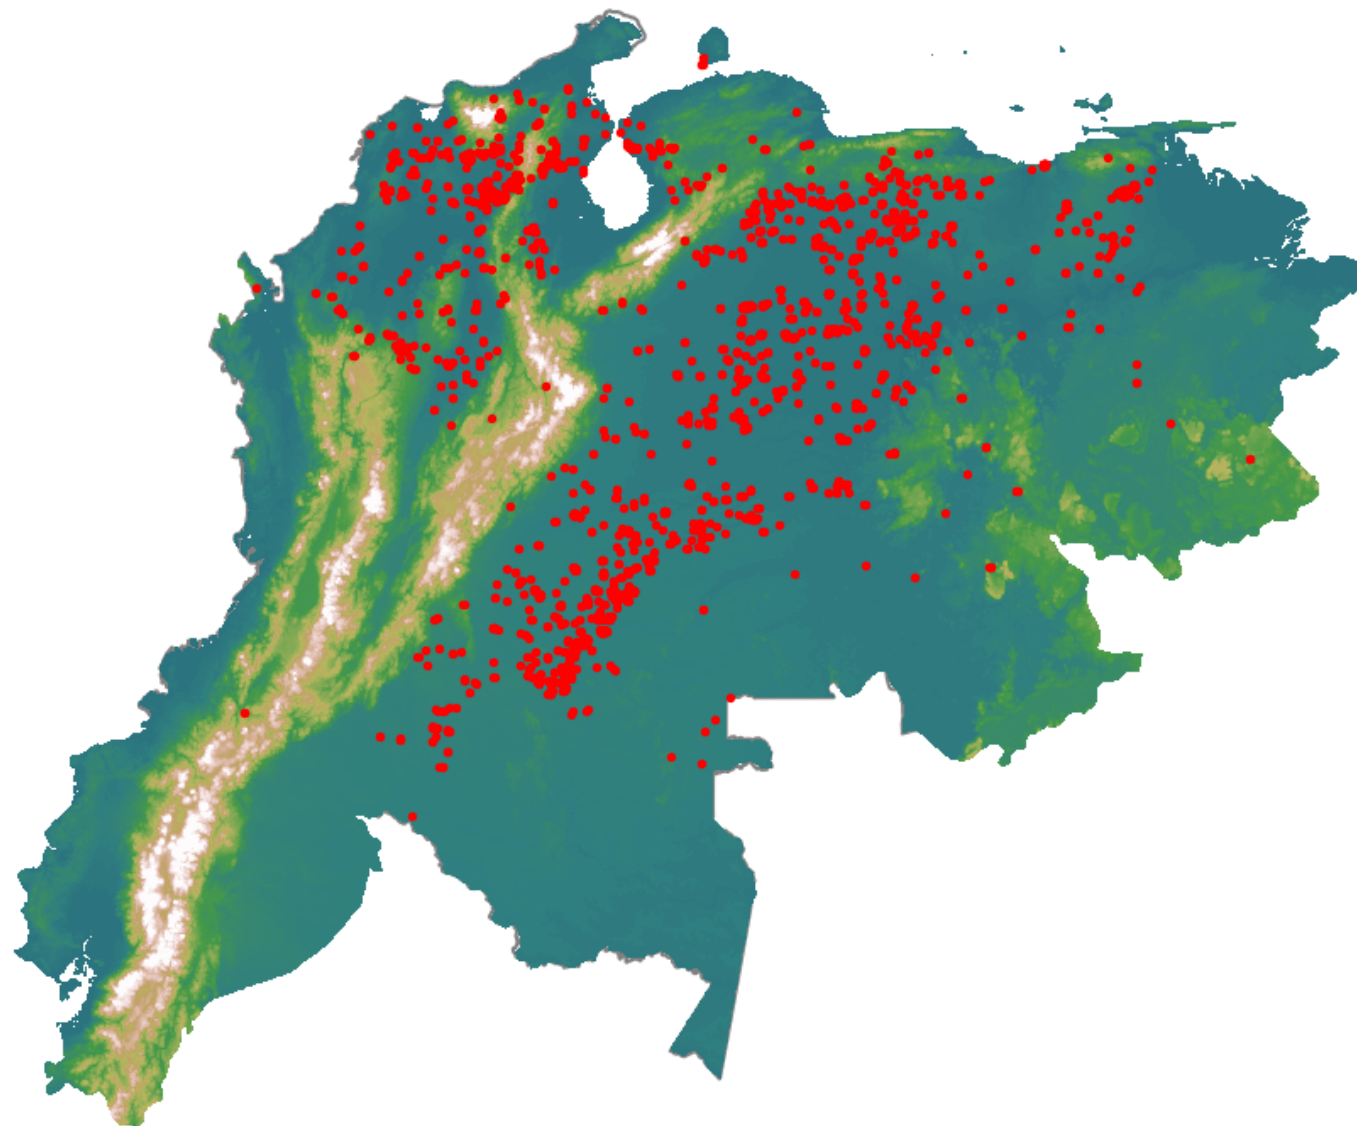

Anomalías térmicas e incendios - MODIS Terra

Probabilidad superior a 70% de ser un incendio

Mapa últimas 48 horas 2021-03-03

Conteo total: 2131

Distribución

Col Amazonía:	10.23%
Col Andina:	9.57%
Col Caribe:	12.25%
Col Orinoquia:	20.13%
Col Pacífico:	0.05%
Ecuador:	0.0%
Venezuela:	47.4%