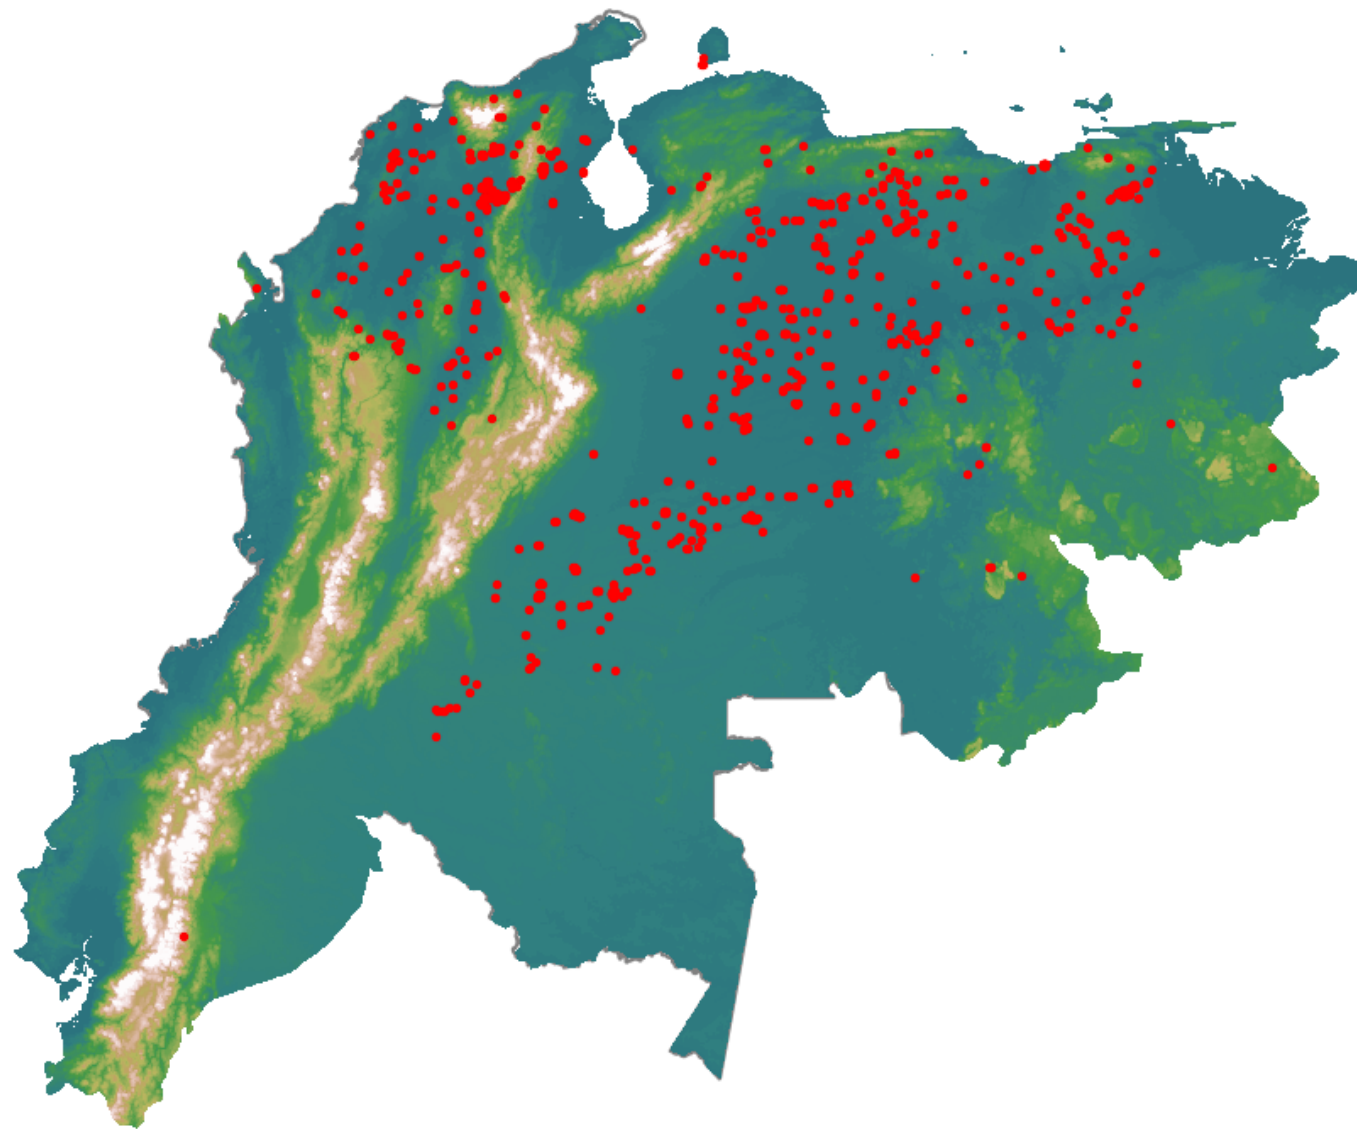

# Anomalías térmicas e incendios - MODIS Terra

Probabilidad superior a 70% de ser un incendio

Mapa últimas 48 horas 2021-03-02

Conteo total: 1226

## Distribución

Col Amazonía:	1.79%
Col Andina:	8.65%
Col Caribe:	14.93%
Col Orinoquia:	19.58%
Col Pacífico:	0.08%
Ecuador:	0.08%
Venezuela:	54.6%