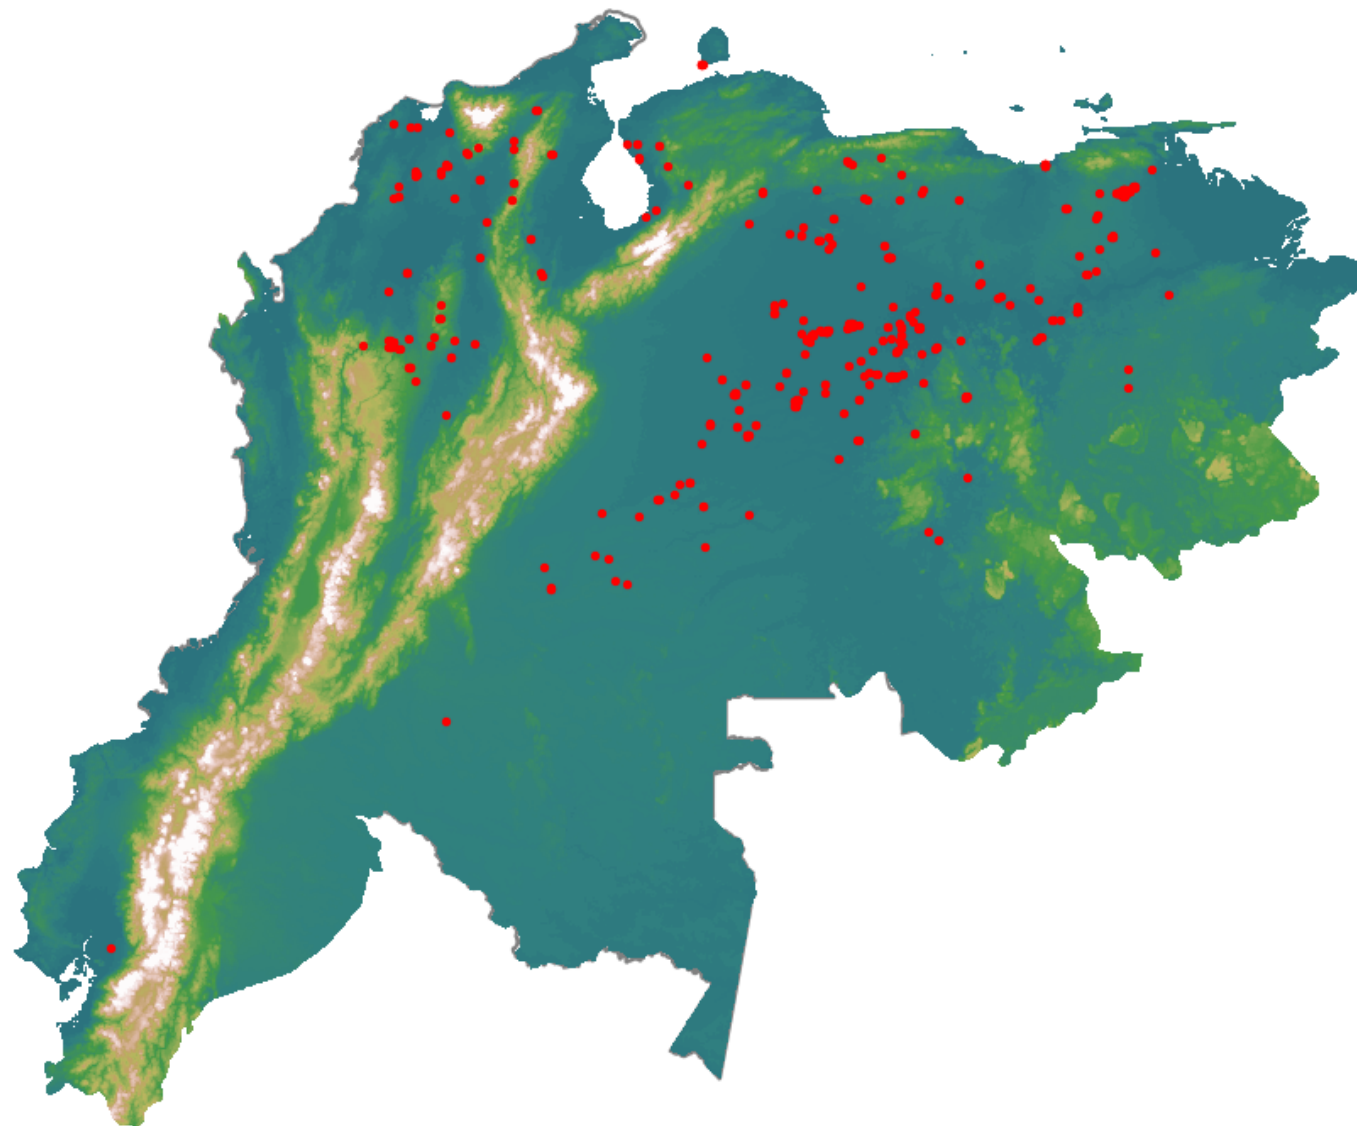

# Anomalías térmicas e incendios - MODIS Terra

Probabilidad superior a 70% de ser un incendio

Mapa últimas 48 horas 2021-02-26

Conteo total: 436

## Distribución

Col Amazonía:	0.23%
Col Andina:	9.17%
Col Caribe:	7.57%
Col Orinoquia:	11.01%
Col Pacífico:	0.0%
Ecuador:	0.23%
Venezuela:	72.2%