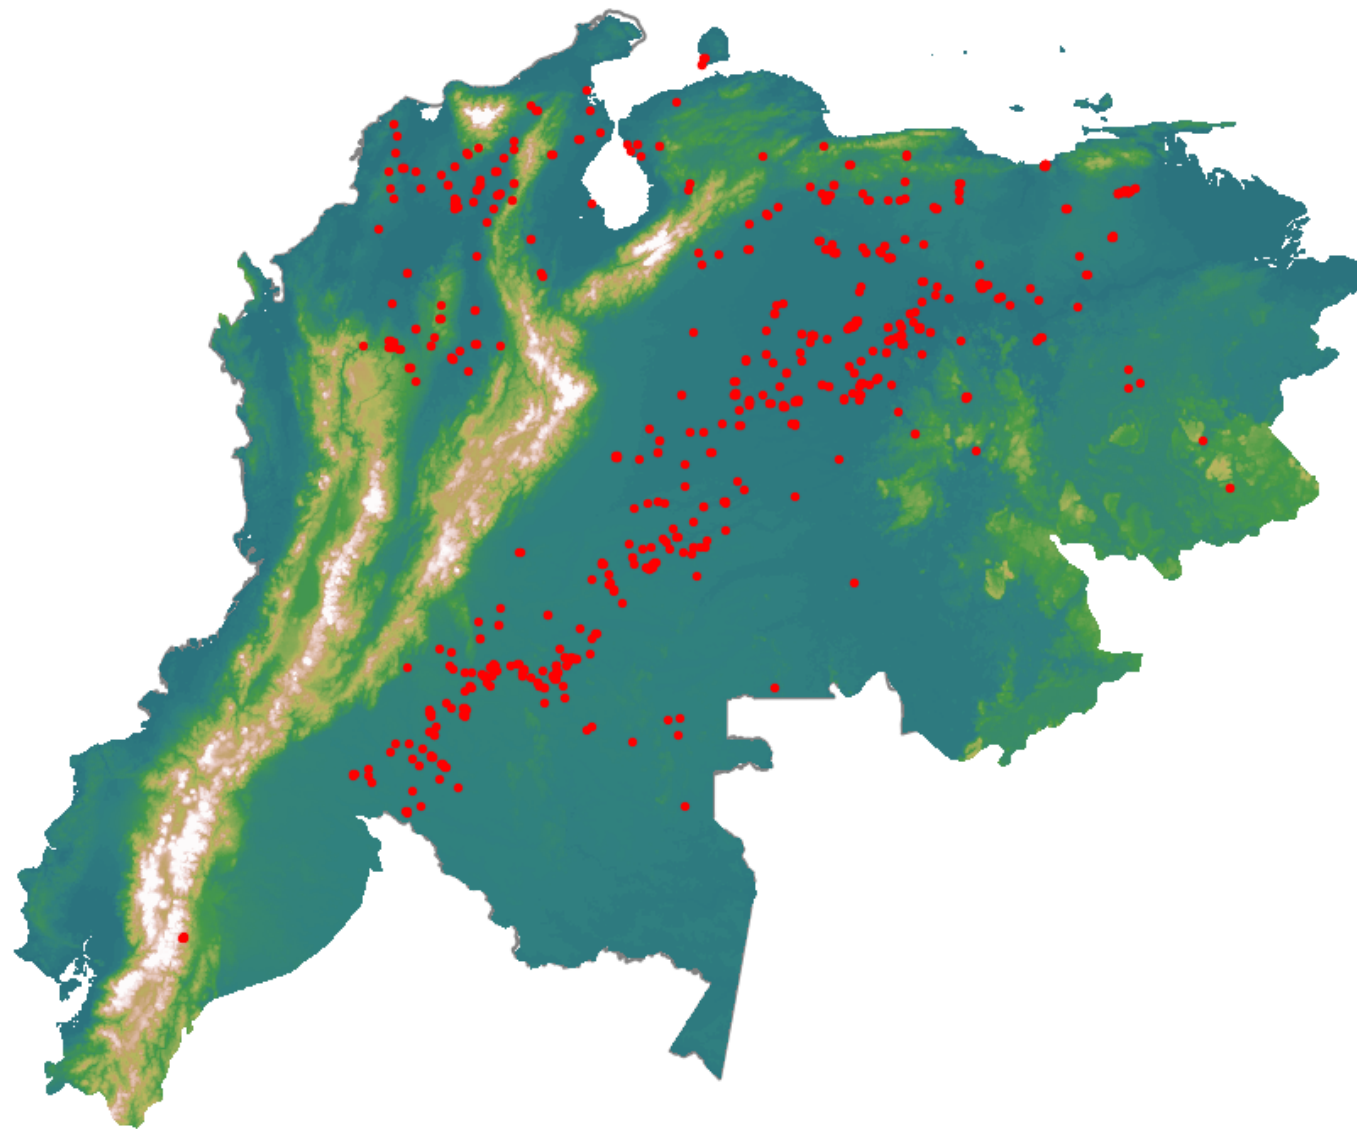

Anomalías térmicas e incendios - MODIS Terra

Probabilidad superior a 70% de ser un incendio

Mapa últimas 48 horas 2021-02-24

Conteo total: 649

Distribución

Col Amazonía:	20.34%
Col Andina:	7.55%
Col Caribe:	7.86%
Col Orinoquia:	14.33%
Col Pacífico:	0.0%
Ecuador:	0.46%
Venezuela:	49.8%