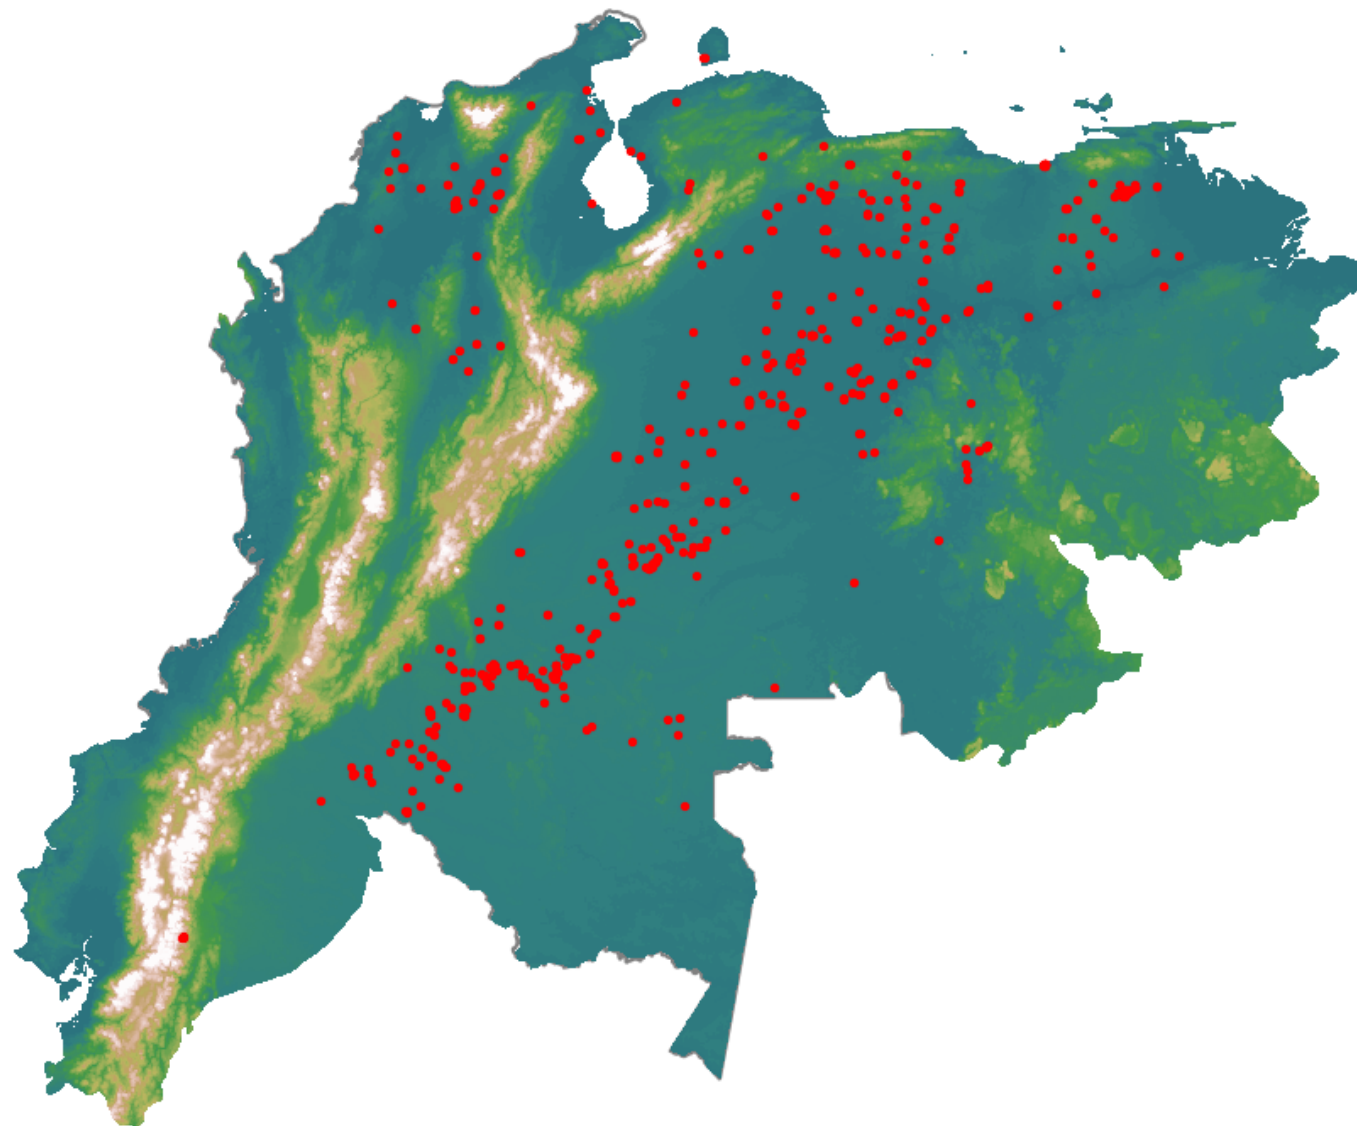

# Anomalías térmicas e incendios - MODIS Terra

Probabilidad superior a 70% de ser un incendio

Mapa últimas 48 horas 2021-02-23

Conteo total: 631

## Distribución

Col Amazonía:	21.24%
Col Andina:	2.06%
Col Caribe:	5.71%
Col Orinoquia:	16.48%
Col Pacífico:	0.0%
Ecuador:	0.63%
Venezuela:	54.0%