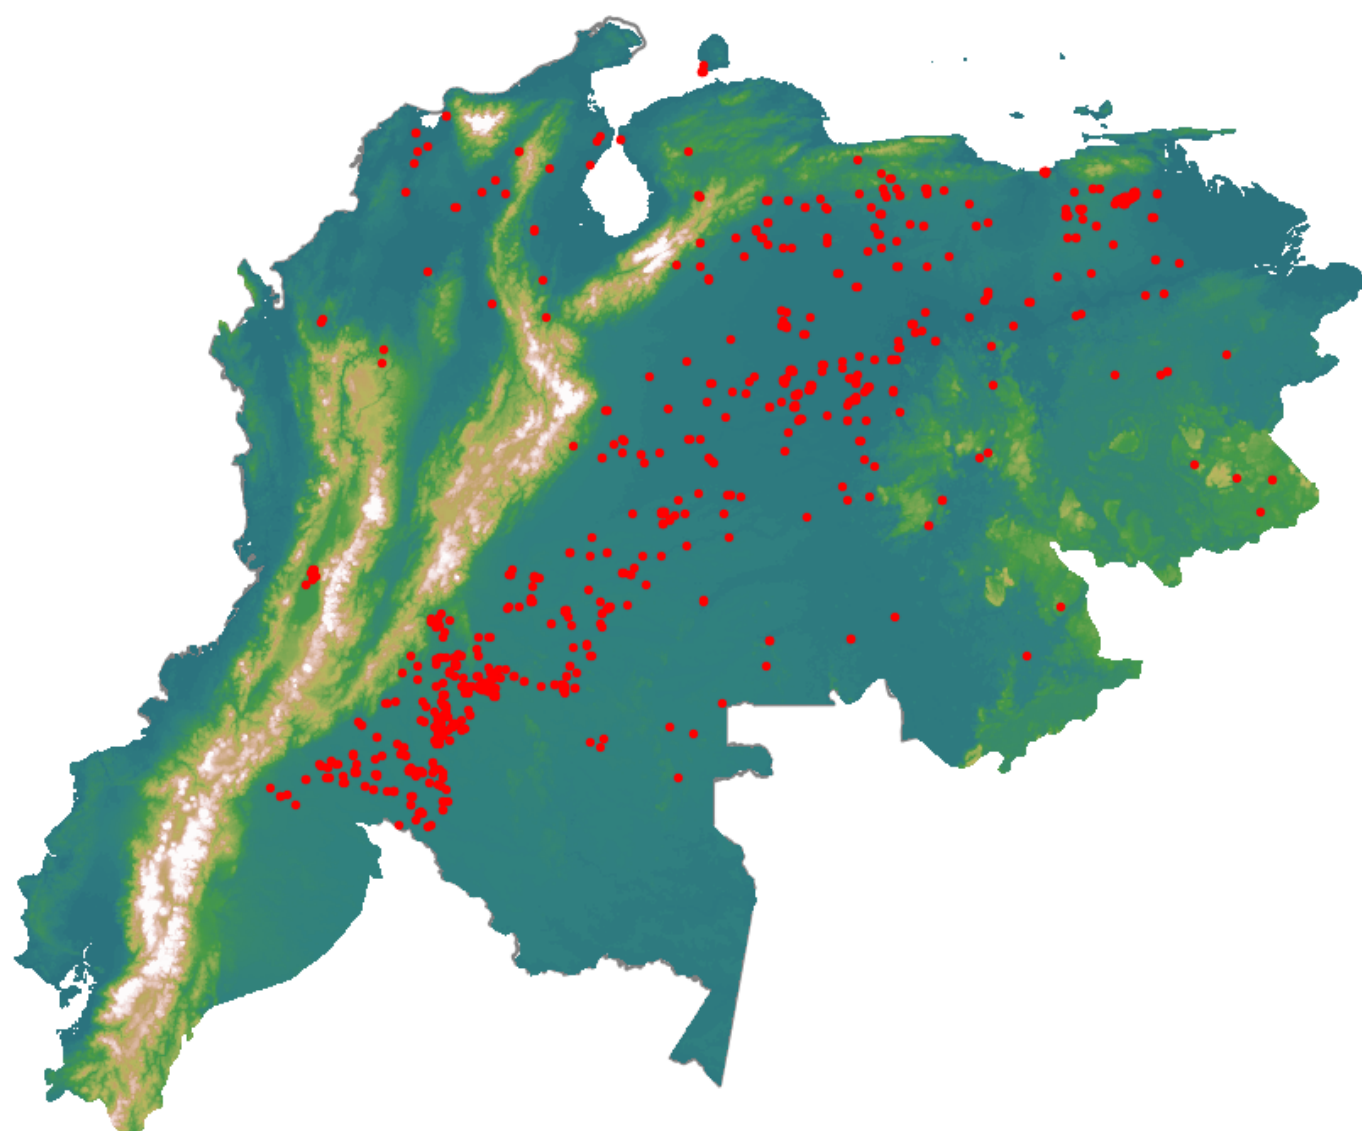

Anomalías térmicas e incendios - MODIS Terra

Probabilidad superior a 70% de ser un incendio

Mapa últimas 48 horas 2021-02-21

Conteo total: 844

Distribución

Col Amazonía:	35.43%
Col Andina:	4.15%
Col Caribe:	1.78%
Col Orinoquia:	14.1%
Col Pacífico:	0.0%
Ecuador:	0.12%
Venezuela:	44.1%