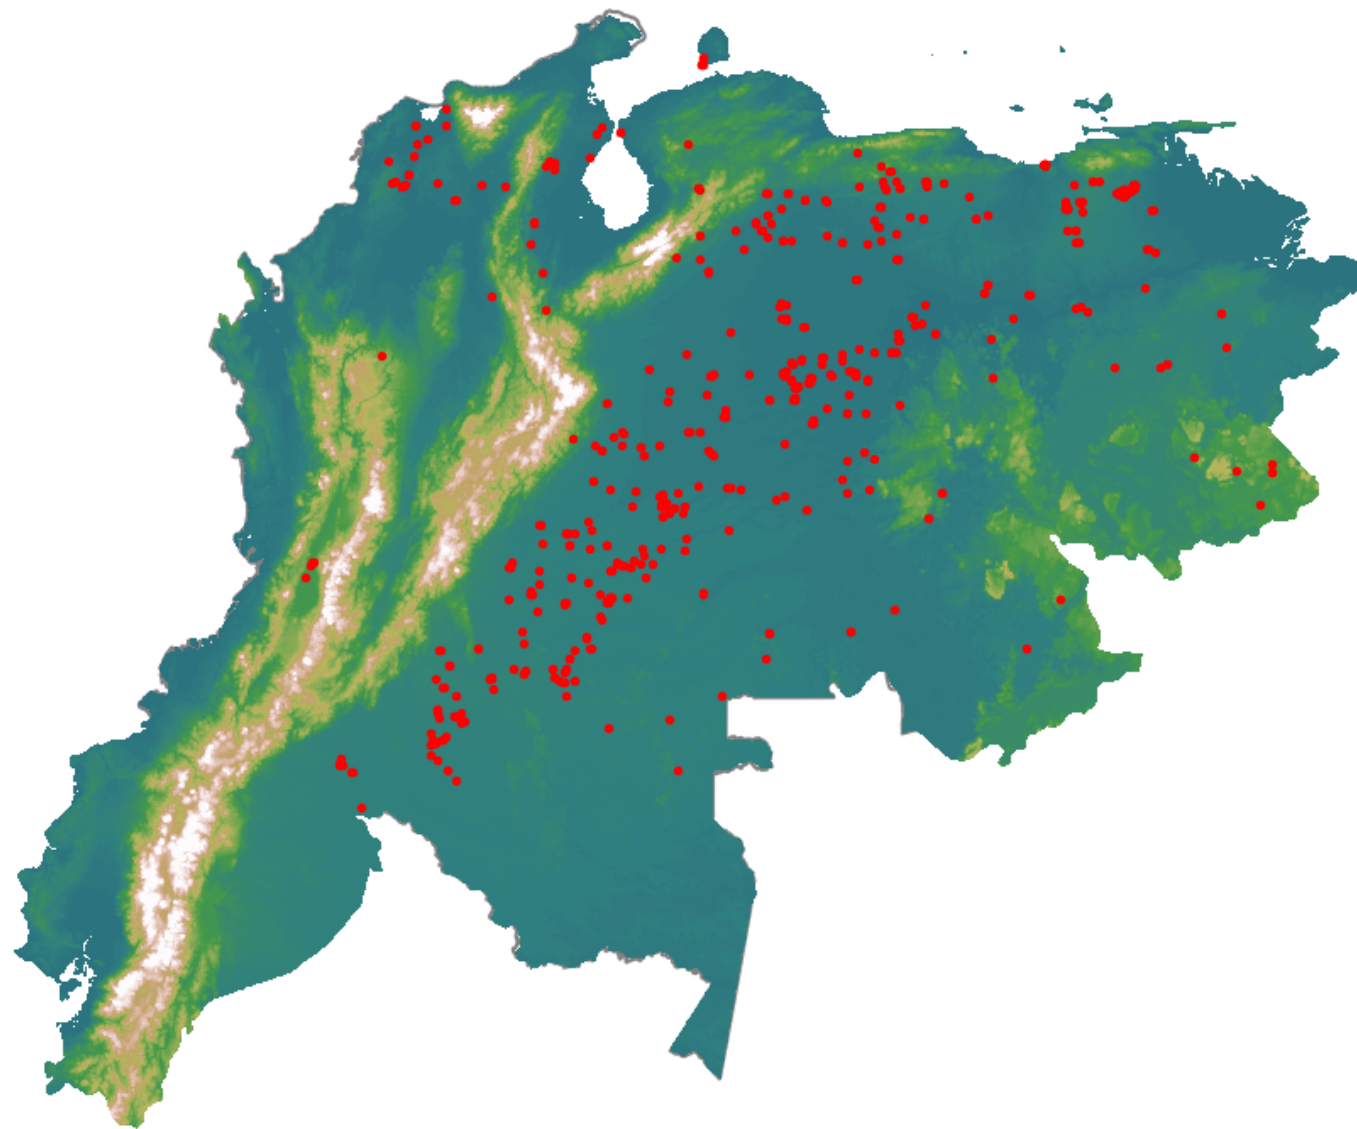

# Anomalías térmicas e incendios - MODIS Terra

Probabilidad superior a 70% de ser un incendio

Mapa últimas 48 horas 2021-02-20

Conteo total: 627

## Distribución

Col Amazonía:	14.67%
Col Andina:	1.59%
Col Caribe:	3.35%
Col Orinoquia:	27.11%
Col Pacífico:	0.0%
Ecuador:	0.0%
Venezuela:	53.3%