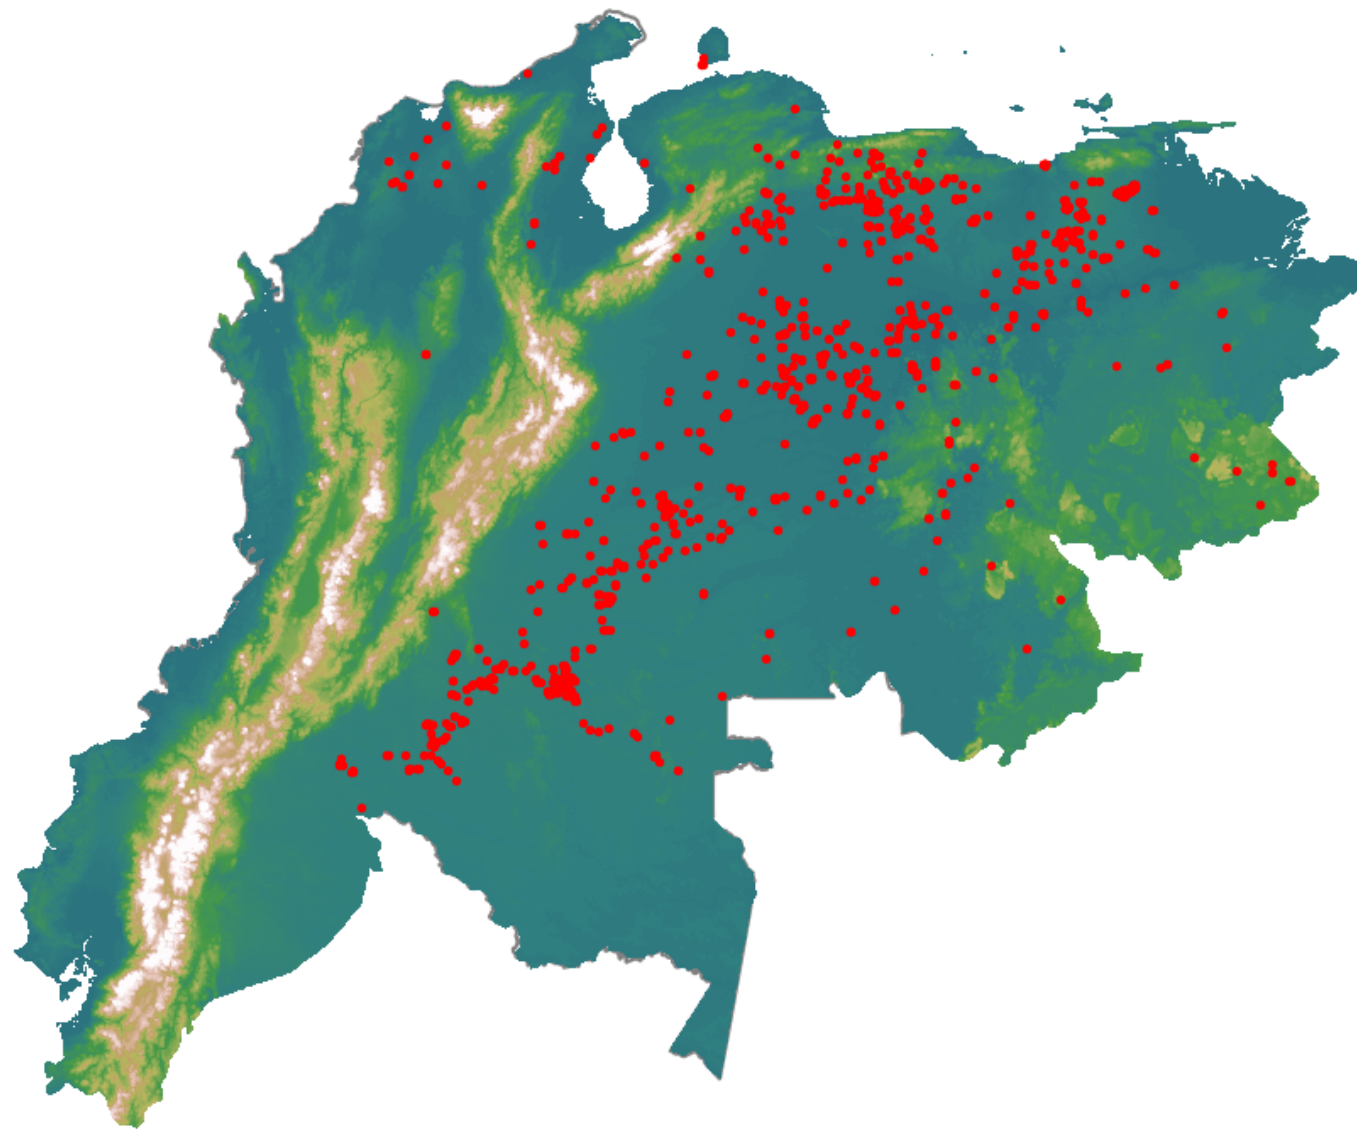

# Anomalías térmicas e incendios - MODIS Terra

Probabilidad superior a 70% de ser un incendio

Mapa últimas 48 horas 2021-02-19

Conteo total: 1165

## Distribución

Col Amazonía:	17.68%
Col Andina:	0.52%
Col Caribe:	1.2%
Col Orinoquia:	18.37%
Col Pacífico:	0.0%
Ecuador:	0.0%
Venezuela:	62.1%