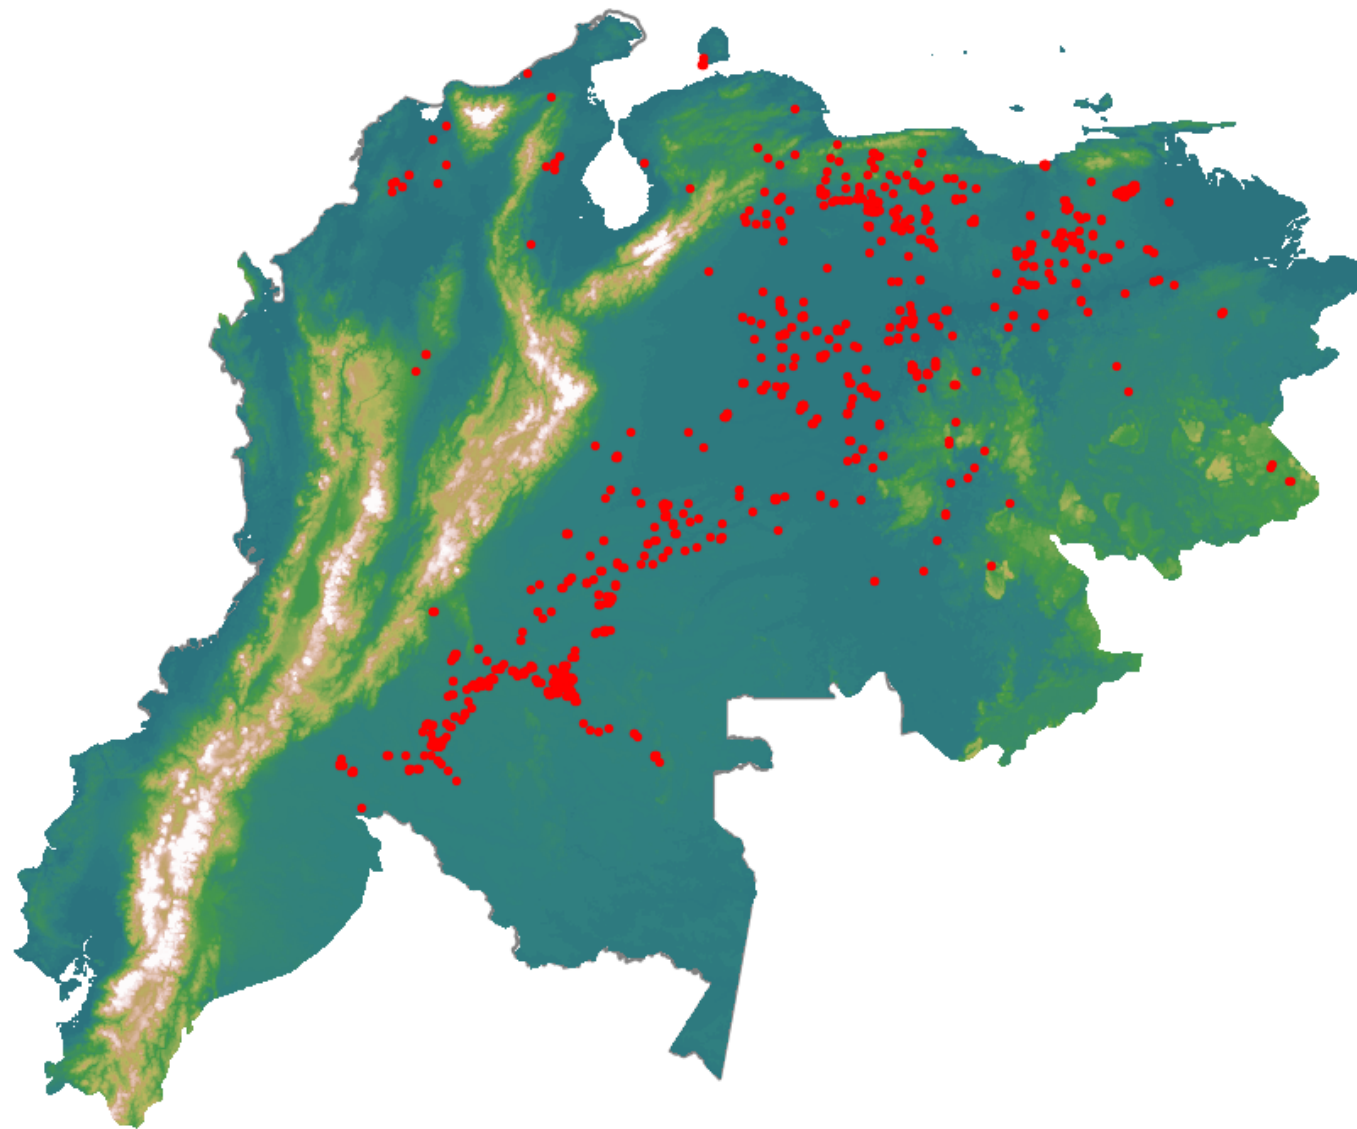

# Anomalías térmicas e incendios - MODIS Terra

Probabilidad superior a 70% de ser un incendio

Mapa últimas 48 horas 2021-02-18

Conteo total: 961

## Distribución

Col Amazonía:	24.77%
Col Andina:	0.83%
Col Caribe:	1.14%
Col Orinoquia:	16.13%
Col Pacífico:	0.0%
Ecuador:	0.0%
Venezuela:	57.0%