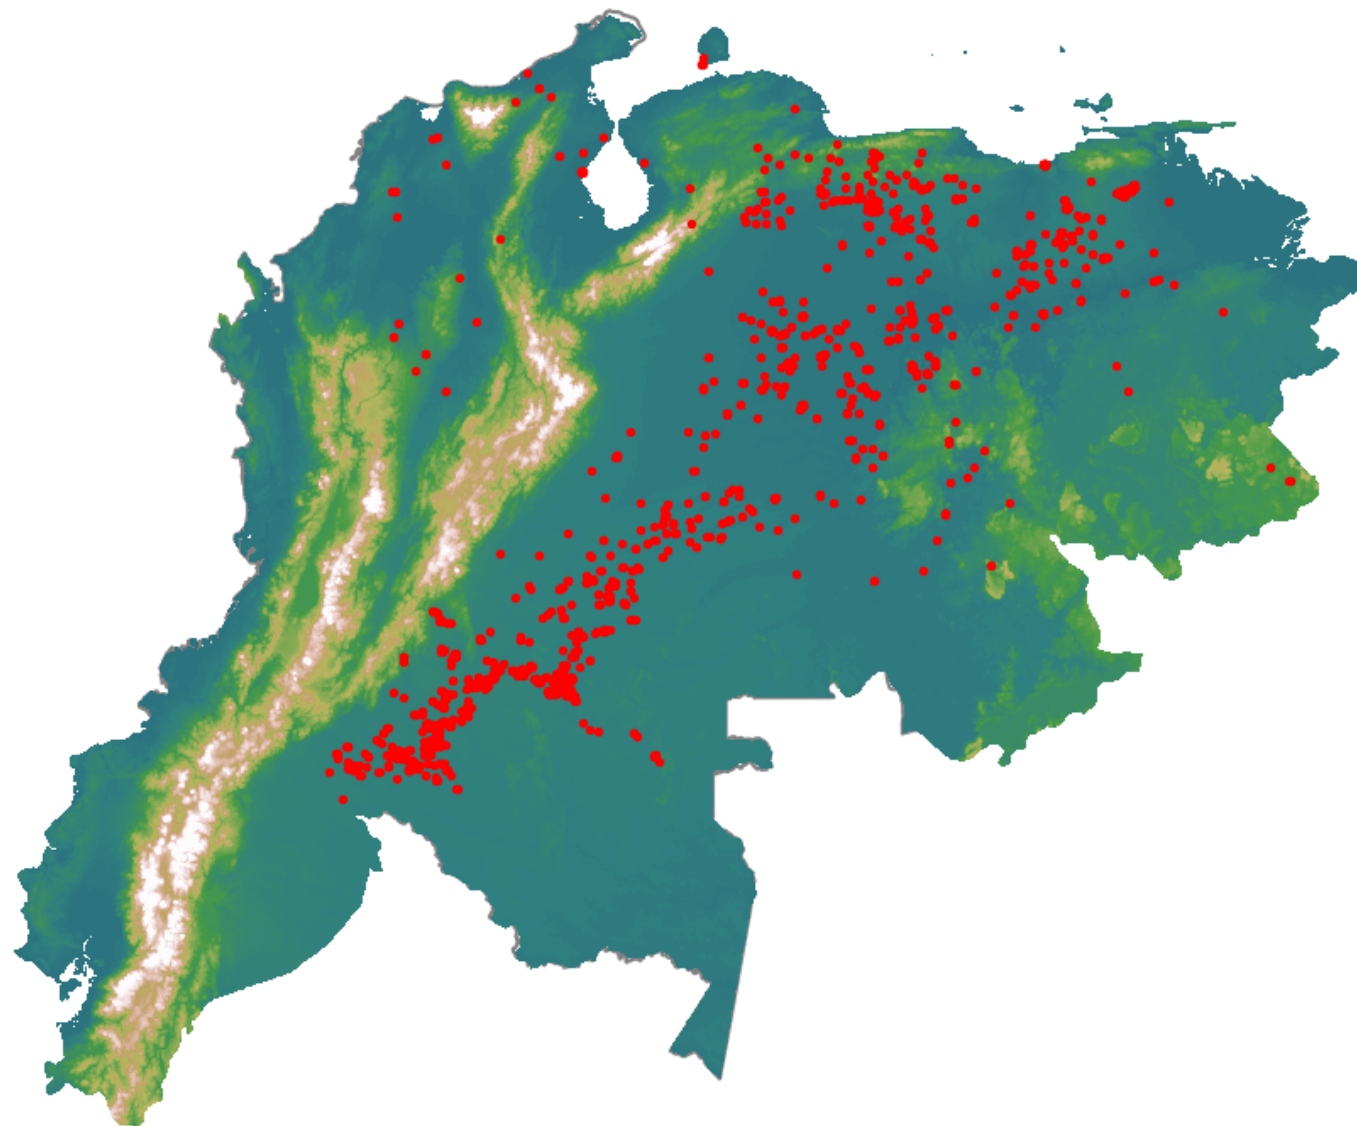

Anomalías térmicas e incendios - MODIS Terra

Probabilidad superior a 70% de ser un incendio

Mapa últimas 48 horas 2021-02-17

Conteo total: 1362

Distribución

Col Amazonía:	38.69%
Col Andina:	1.98%
Col Caribe:	0.73%
Col Orinoquia:	14.17%
Col Pacífico:	0.0%
Ecuador:	0.0%
Venezuela:	44.3%