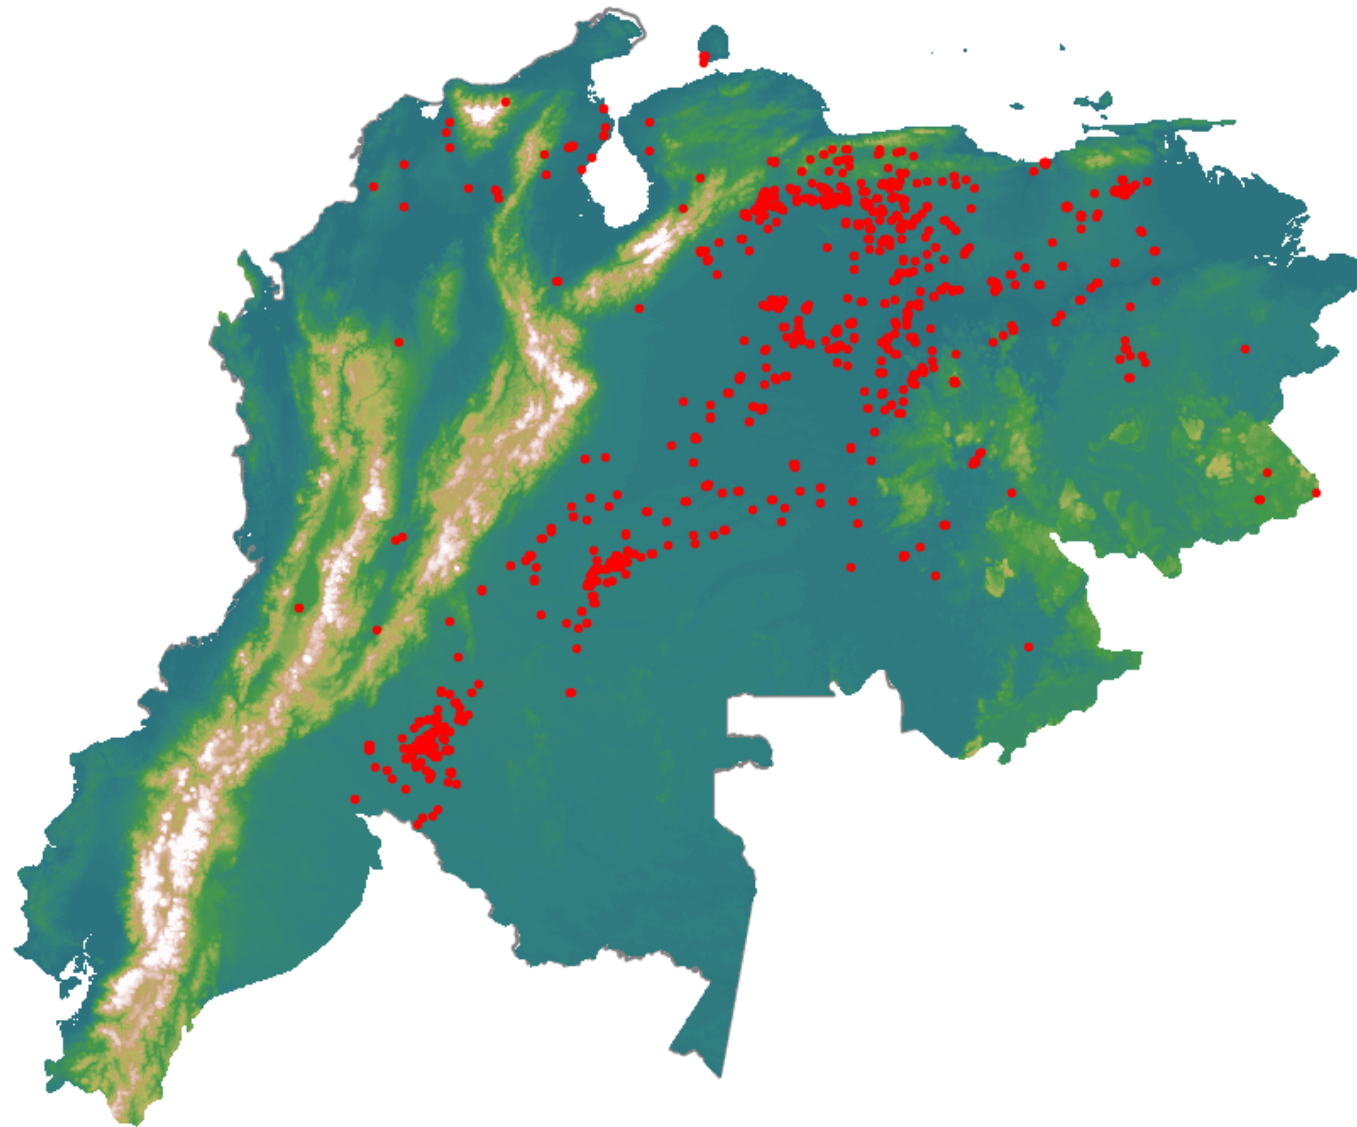

Anomalías térmicas e incendios - MODIS Terra

Probabilidad superior a 70% de ser un incendio

Mapa últimas 48 horas 2021-02-12

Conteo total: 1080

Distribución

Col Amazonía:	14.54%
Col Andina:	0.93%
Col Caribe:	1.02%
Col Orinoquia:	16.3%
Col Pacífico:	0.0%
Ecuador:	0.0%
Venezuela:	67.1%