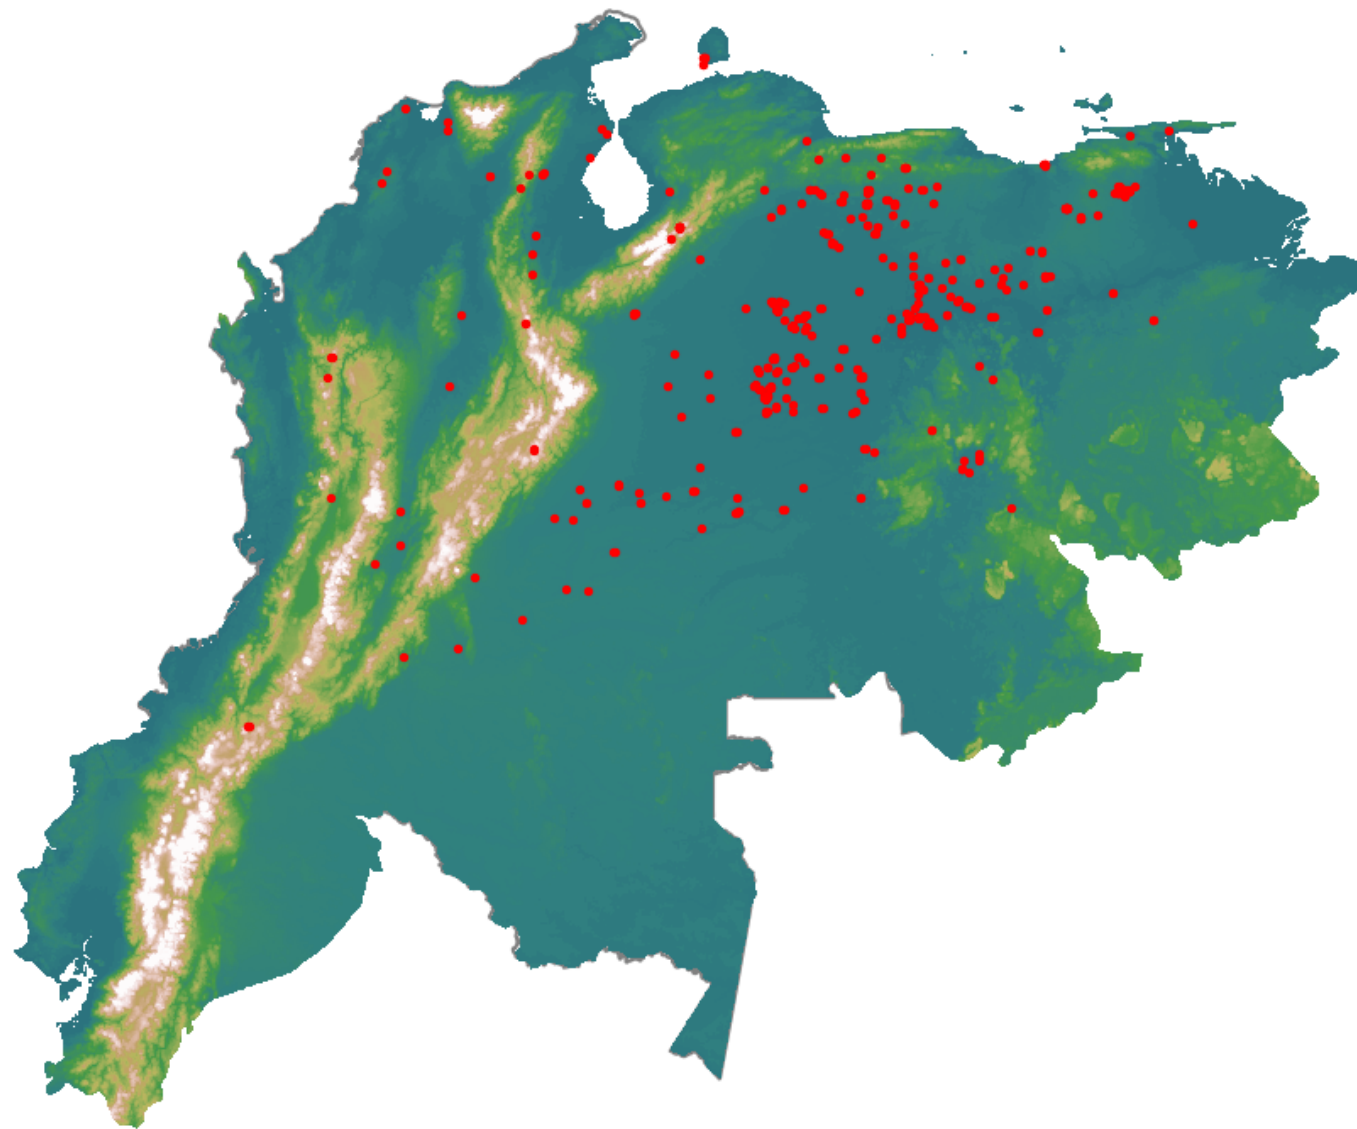

Anomalías térmicas e incendios - MODIS Terra

Probabilidad superior a 70% de ser un incendio

Mapa últimas 48 horas 2021-02-05

Conteo total: 422

Distribución

Col Amazonía:	0.0%
Col Andina:	4.98%
Col Caribe:	1.66%
Col Orinoquia:	9.72%
Col Pacífico:	0.0%
Ecuador:	0.0%
Venezuela:	83.4%