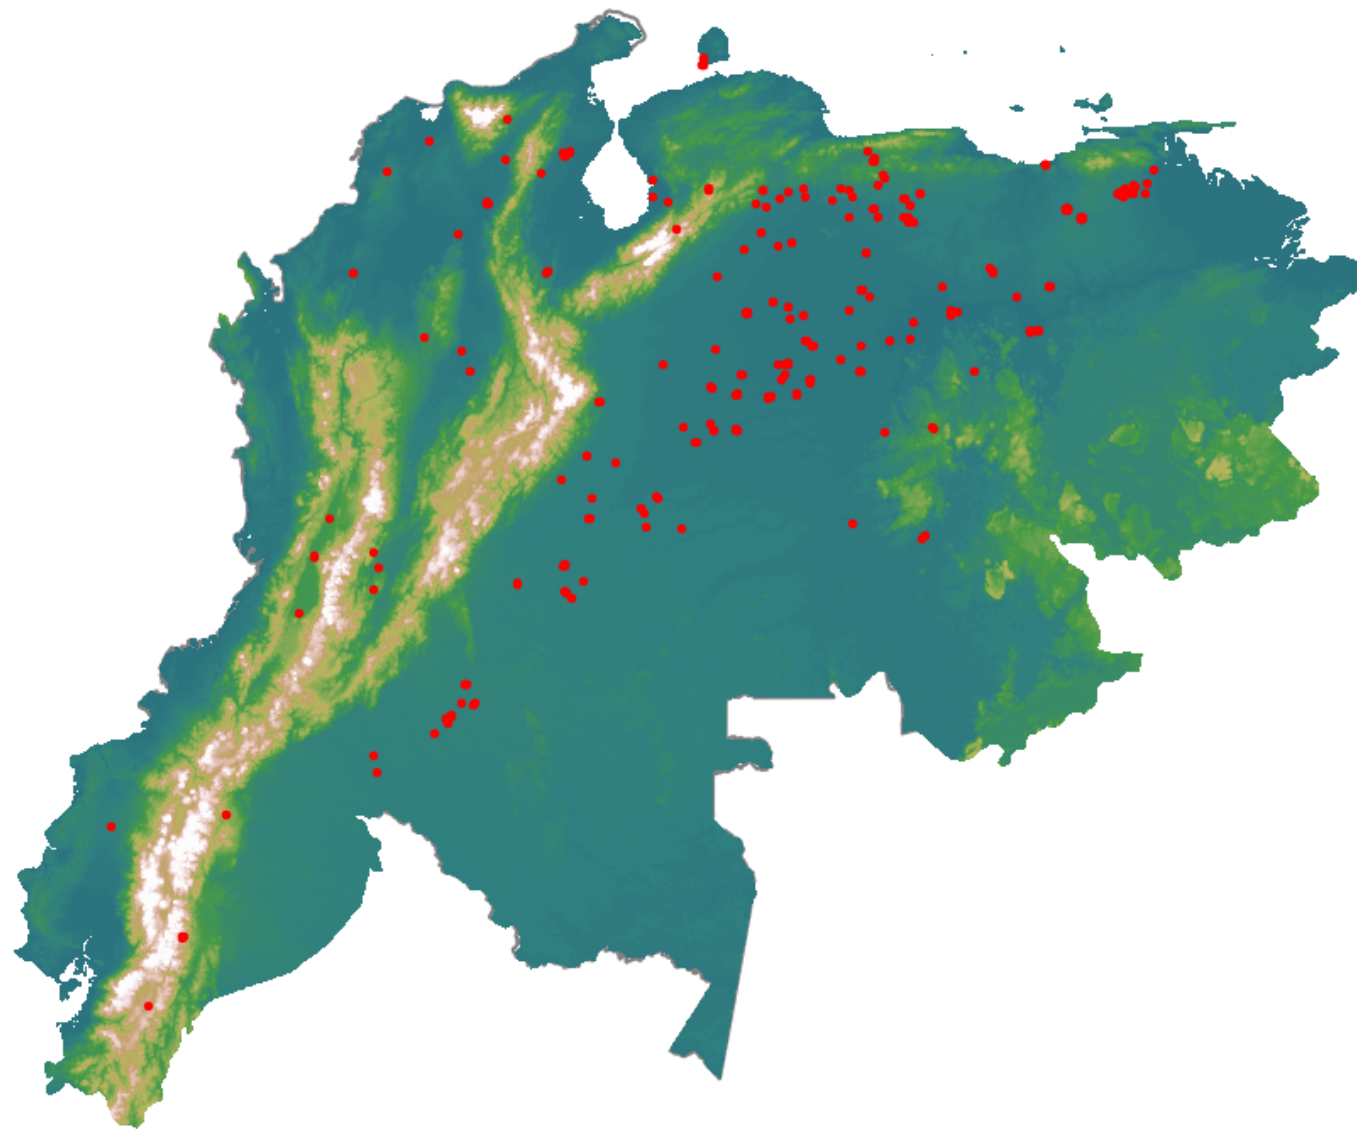

Anomalías térmicas e incendios - MODIS Terra

Probabilidad superior a 70% de ser un incendio

Mapa últimas 48 horas 2021-02-02

Conteo total: 356

Distribución

Col Amazonía:	5.9%
Col Andina:	3.65%
Col Caribe:	3.09%
Col Orinoquia:	14.04%
Col Pacífico:	0.0%
Ecuador:	2.25%
Venezuela:	71.1%