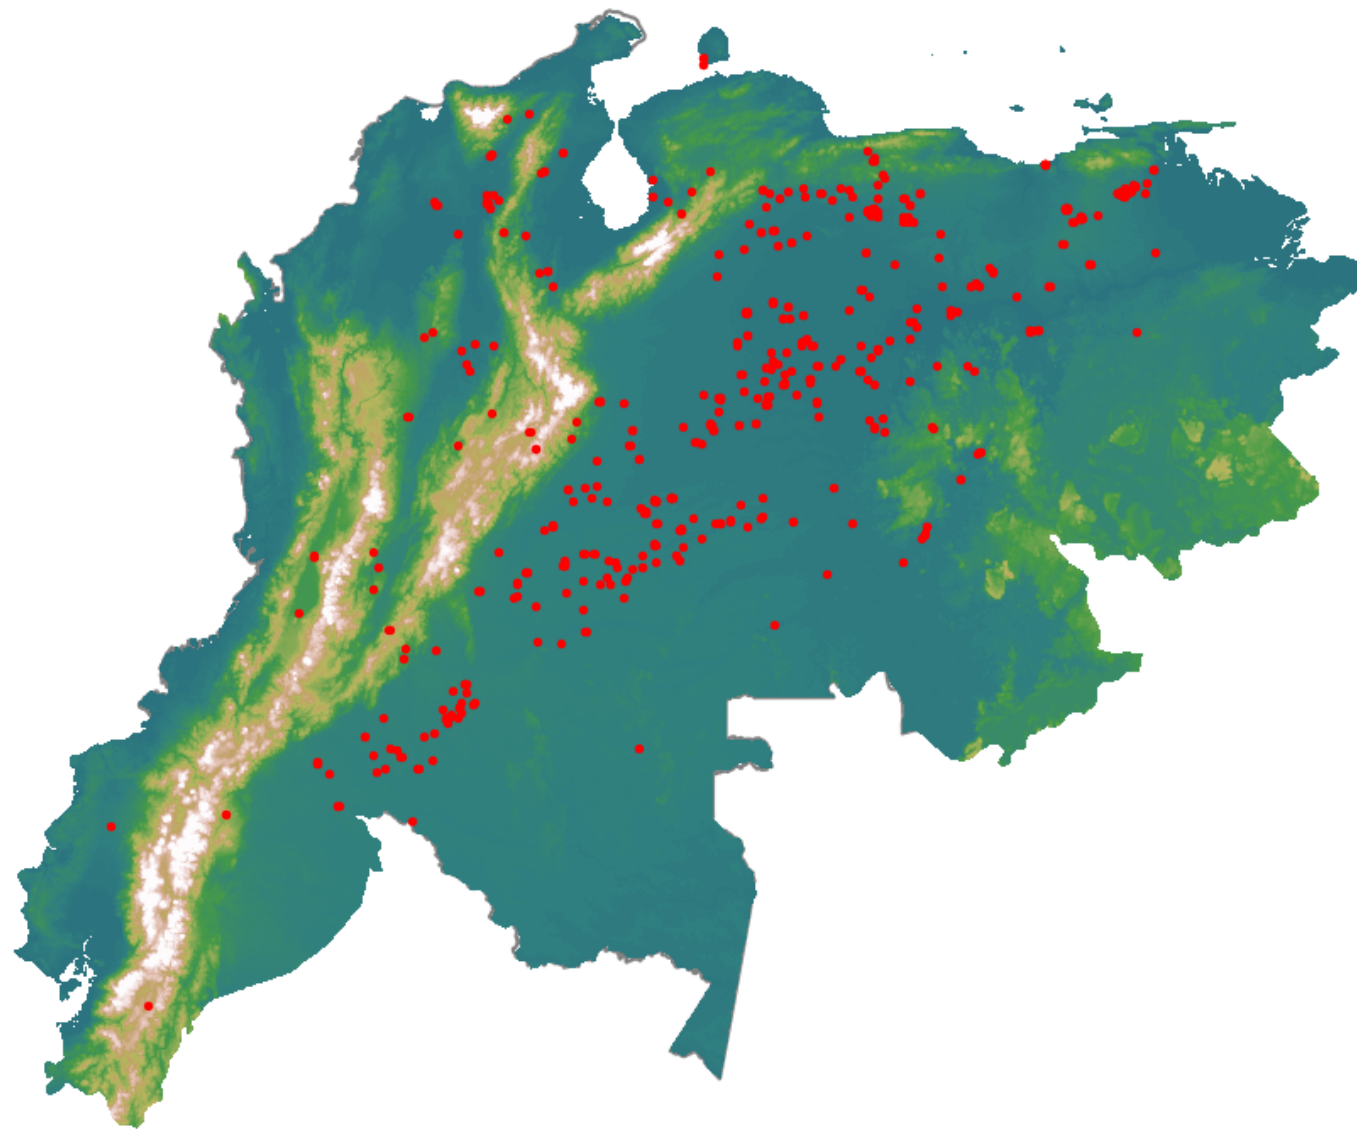

# Anomalías térmicas e incendios - MODIS Terra

Probabilidad superior a 70% de ser un incendio

Mapa últimas 48 horas 2021-02-01

Conteo total: 598

## Distribución

Col Amazonía:	9.36%
Col Andina:	5.85%
Col Caribe:	2.84%
Col Orinoquia:	24.08%
Col Pacífico:	0.0%
Ecuador:	1.17%
Venezuela:	56.2%