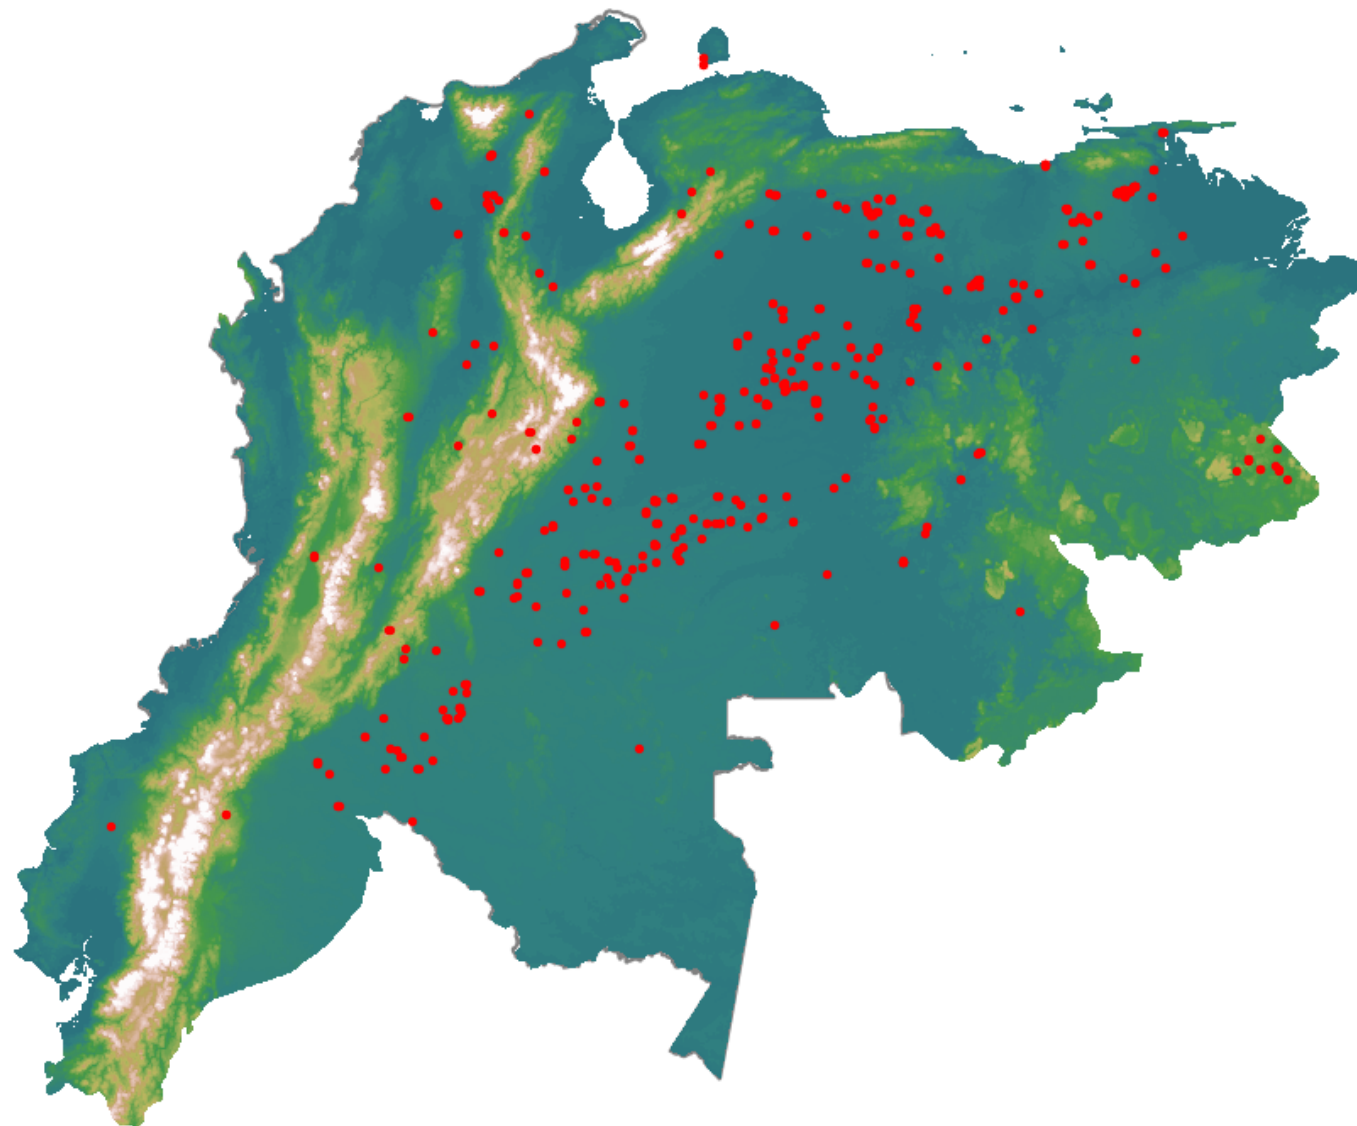

Anomalías térmicas e incendios - MODIS Terra

Probabilidad superior a 70% de ser un incendio

Mapa últimas 48 horas 2021-01-31

Conteo total: 550

Distribución

Col Amazonía:	7.64%
Col Andina:	4.91%
Col Caribe:	2.55%
Col Orinoquia:	26.55%
Col Pacífico:	0.0%
Ecuador:	1.09%
Venezuela:	56.9%