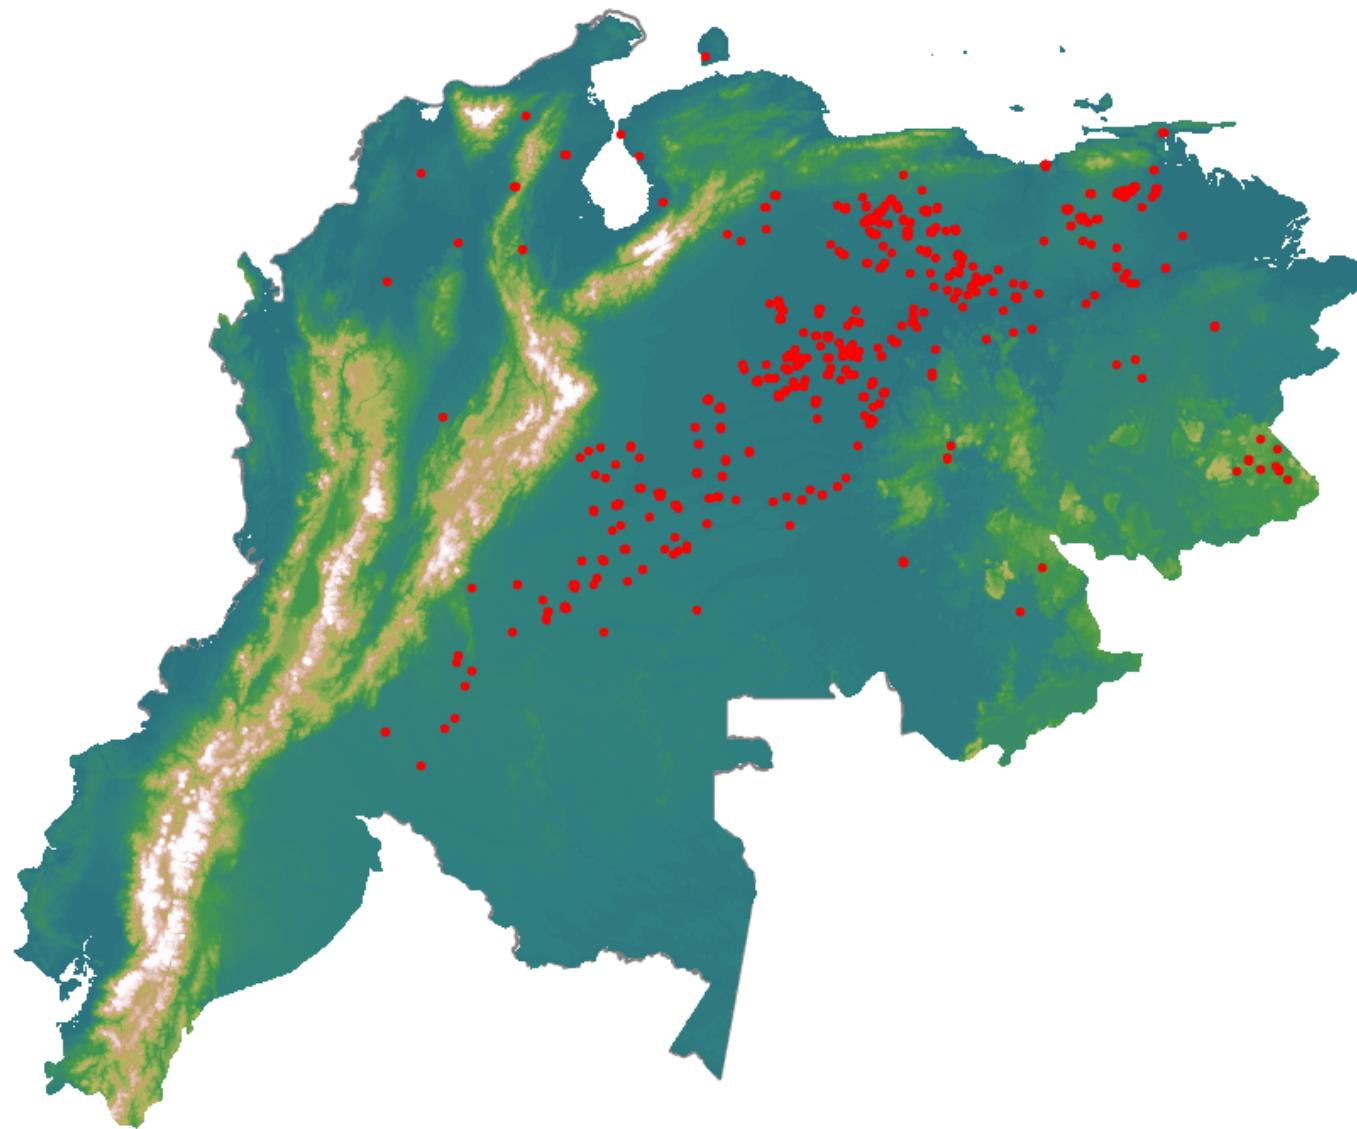

# Anomalías térmicas e incendios - MODIS Terra

Probabilidad superior a 70% de ser un incendio

Mapa últimas 48 horas 2021-01-29

Conteo total: 686

## Distribución

Col Amazonía:	1.75%
Col Andina:	1.17%
Col Caribe:	0.44%
Col Orinoquia:	22.3%
Col Pacífico:	0.0%
Ecuador:	0.0%
Venezuela:	74.5%