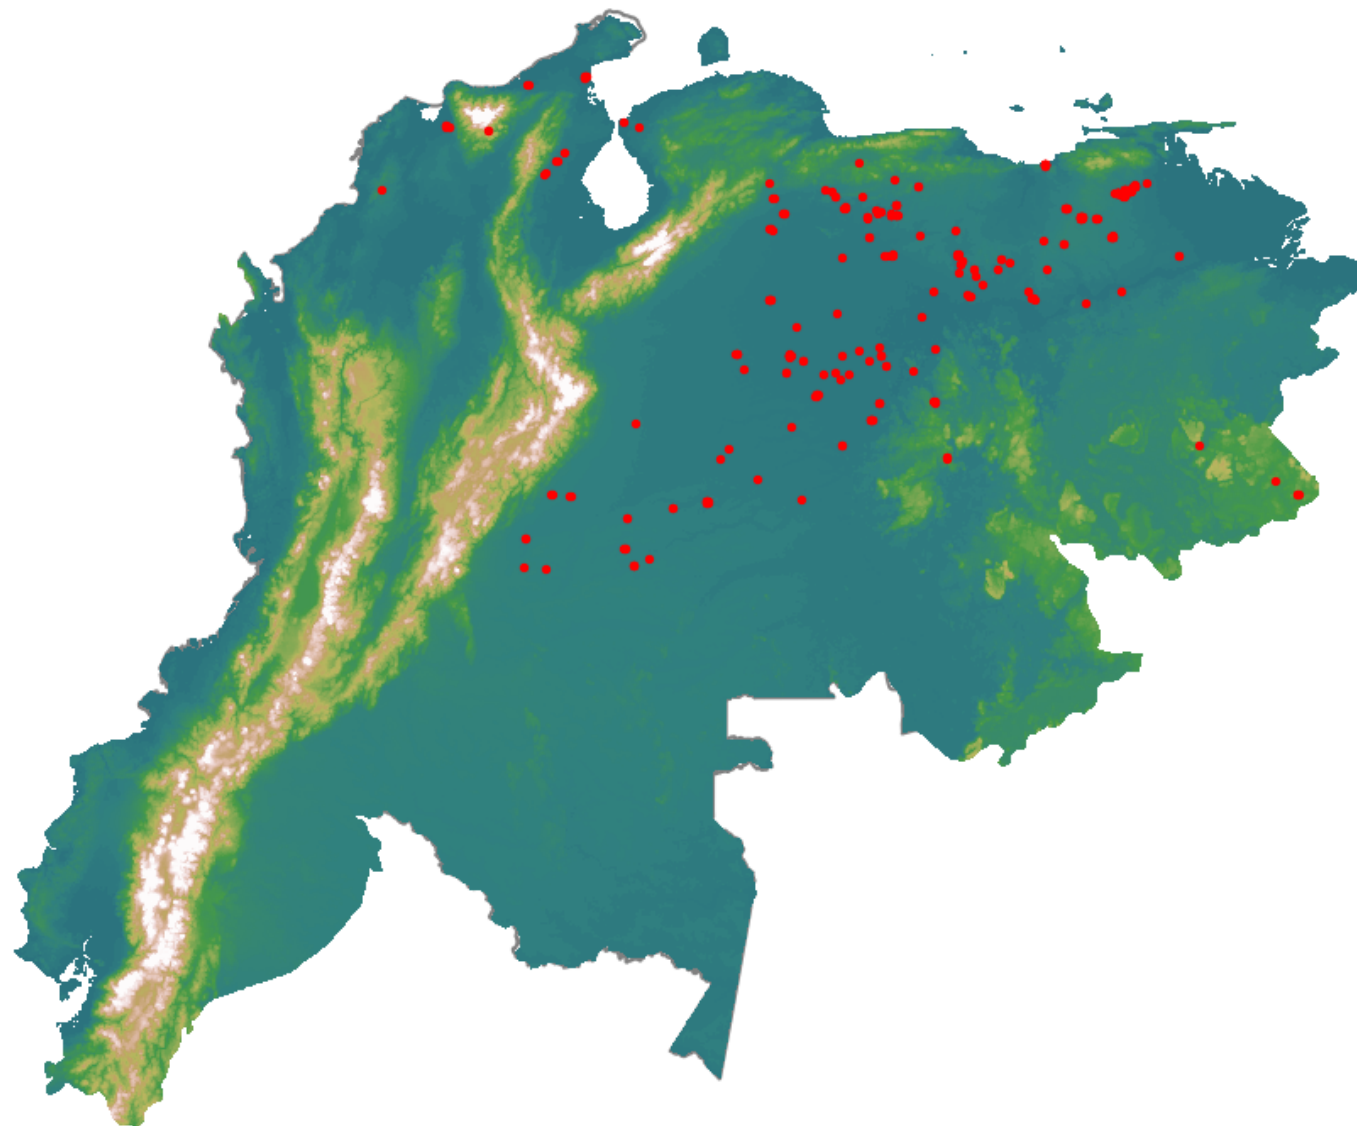

# Anomalías térmicas e incendios - MODIS Terra

Probabilidad superior a 70% de ser un incendio

Mapa últimas 48 horas 2021-01-27

Conteo total: 308

## Distribución

Col Amazonía:	0.0%
Col Andina:	0.0%
Col Caribe:	3.25%
Col Orinoquia:	12.66%
Col Pacífico:	0.0%
Ecuador:	0.0%
Venezuela:	84.1%