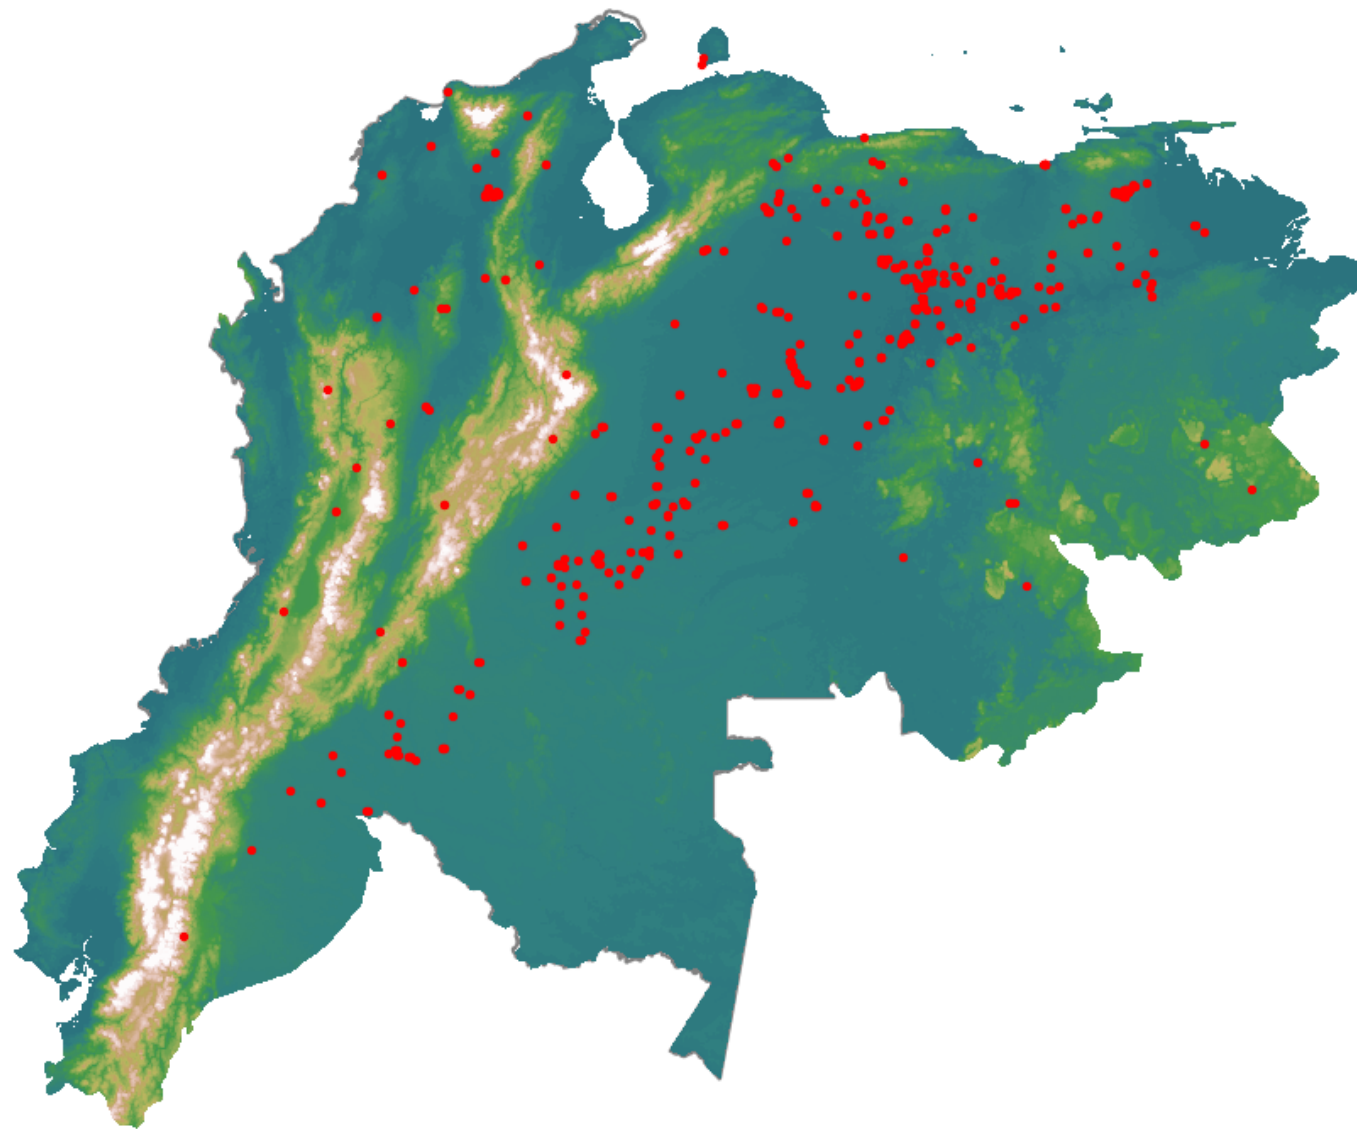

Anomalías térmicas e incendios - MODIS Terra

Probabilidad superior a 70% de ser un incendio

Mapa últimas 48 horas 2021-01-20

Conteo total: 569

Distribución

Col Amazonía:	6.68%
Col Andina:	4.39%
Col Caribe:	5.62%
Col Orinoquia:	19.68%
Col Pacífico:	0.0%
Ecuador:	0.7%
Venezuela:	62.9%