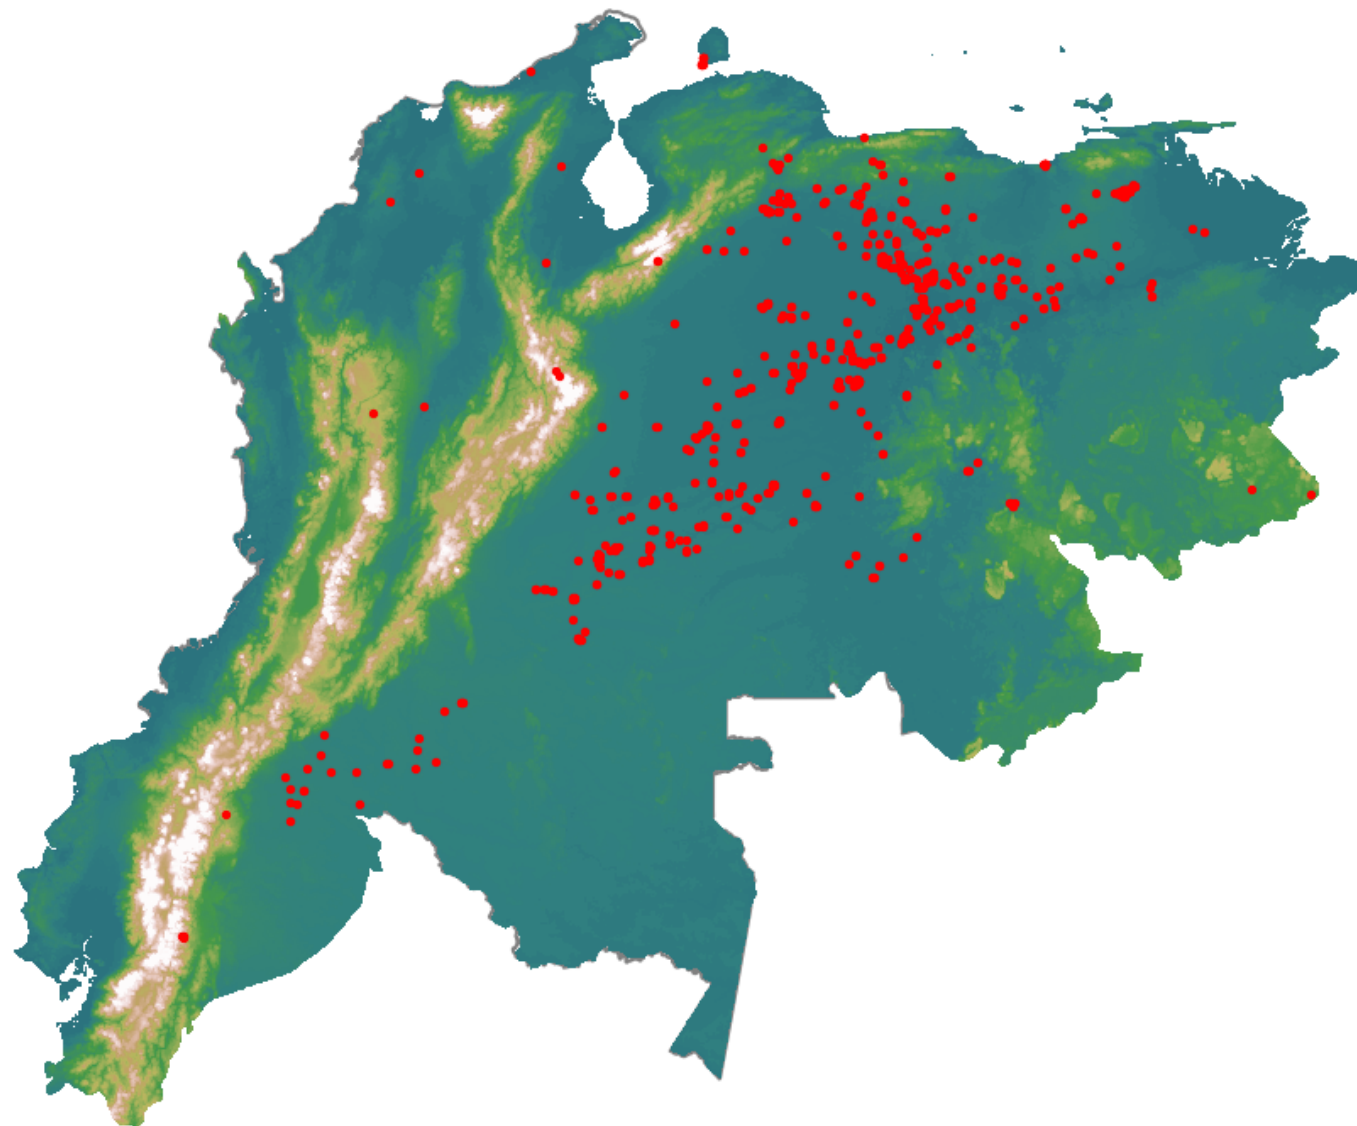

Anomalías térmicas e incendios - MODIS Terra

Probabilidad superior a 70% de ser un incendio

Mapa últimas 48 horas 2021-01-18

Conteo total: 693

Distribución

Col Amazonía:	4.76%
Col Andina:	0.87%
Col Caribe:	0.29%
Col Orinoquia:	20.92%
Col Pacífico:	0.0%
Ecuador:	1.15%
Venezuela:	71.9%