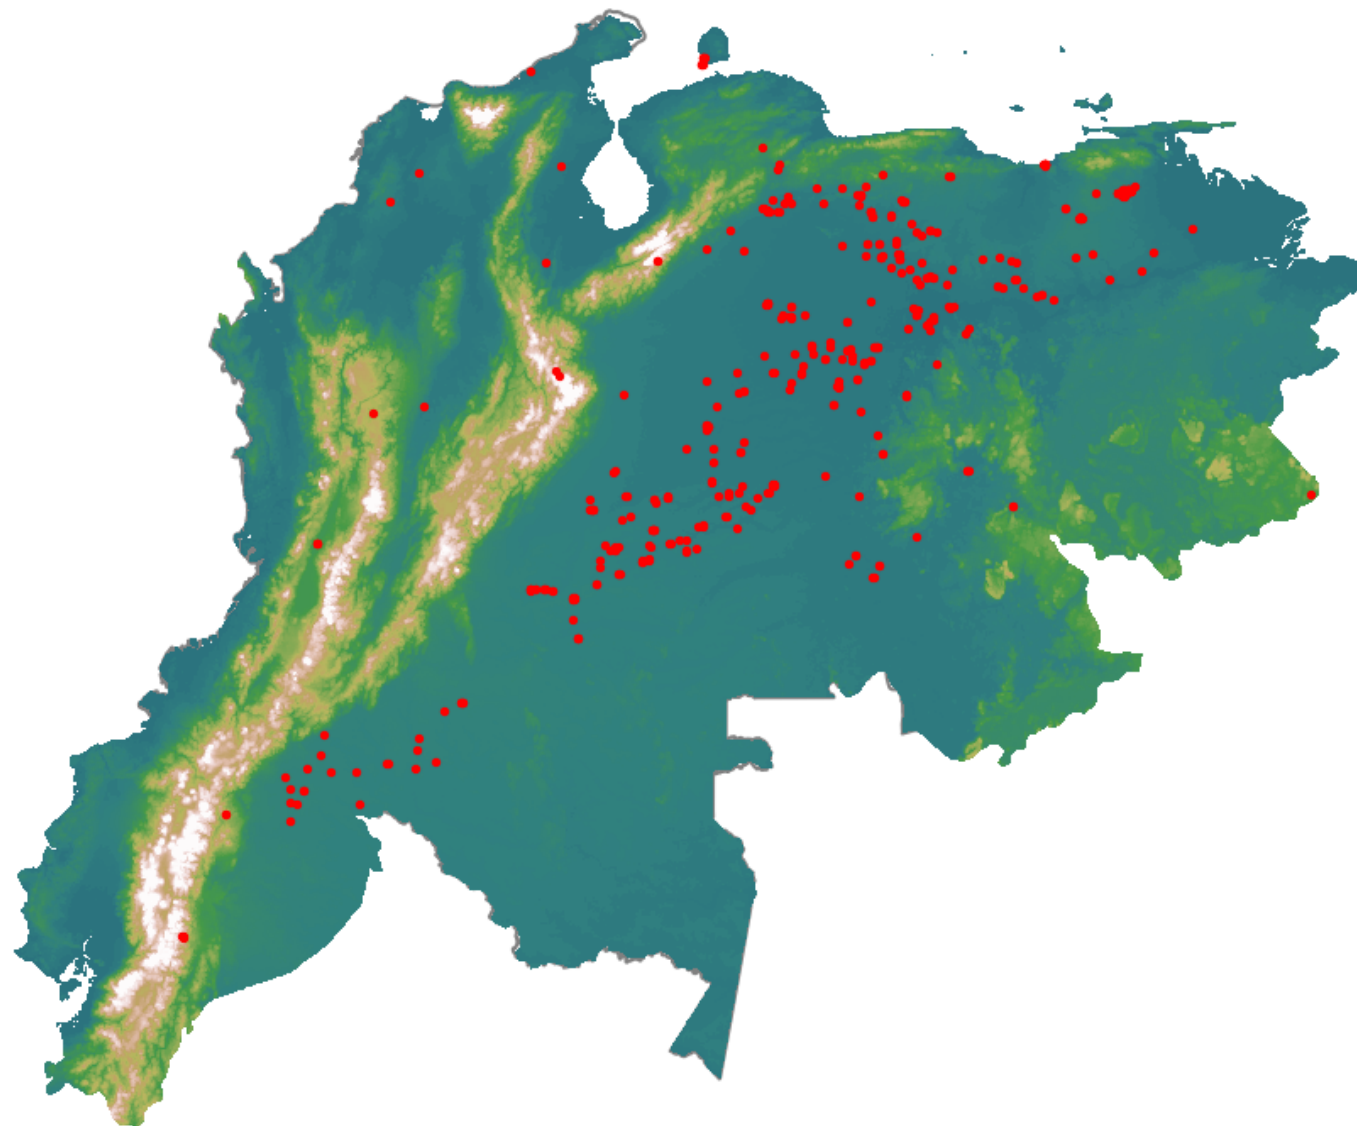

# Anomalías térmicas e incendios - MODIS Terra

Probabilidad superior a 70% de ser un incendio

Mapa últimas 48 horas 2021-01-17

Conteo total: 435

## Distribución

Col Amazonía:	6.67%
Col Andina:	2.07%
Col Caribe:	0.46%
Col Orinoquia:	25.06%
Col Pacífico:	0.0%
Ecuador:	1.84%
Venezuela:	63.7%