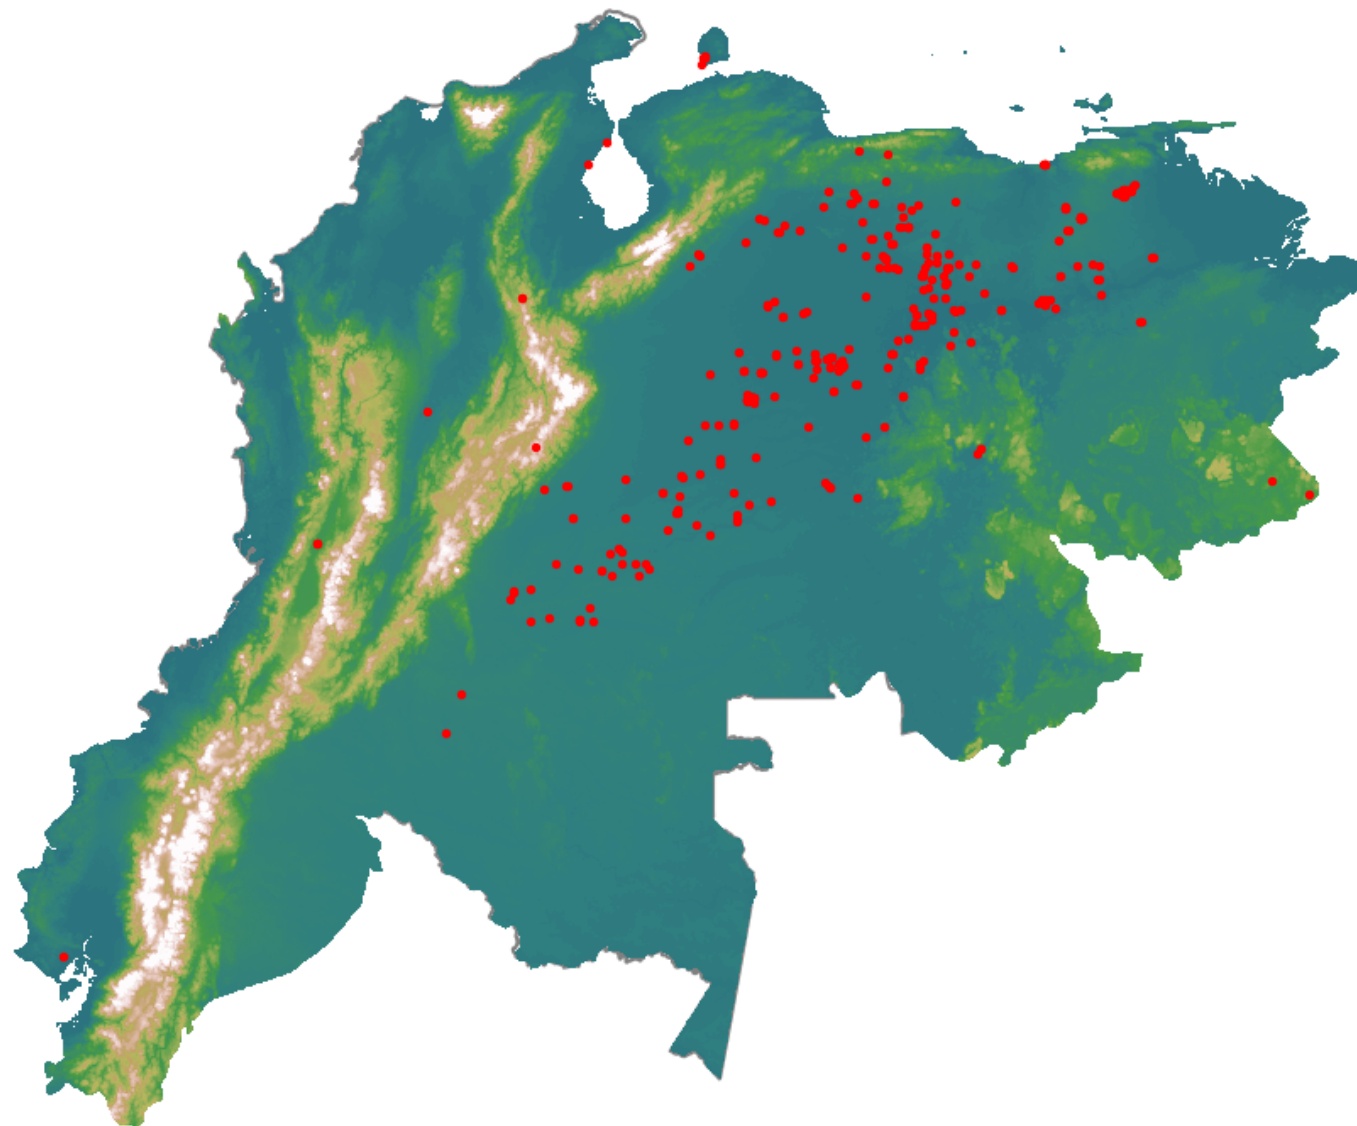

# Anomalías térmicas e incendios - MODIS Terra

Probabilidad superior a 70% de ser un incendio

Mapa últimas 48 horas 2021-01-15

Conteo total: 384

## Distribución

Col Amazonía:	1.56%
Col Andina:	1.82%
Col Caribe:	0.0%
Col Orinoquia:	16.67%
Col Pacífico:	0.0%
Ecuador:	0.26%
Venezuela:	79.7%