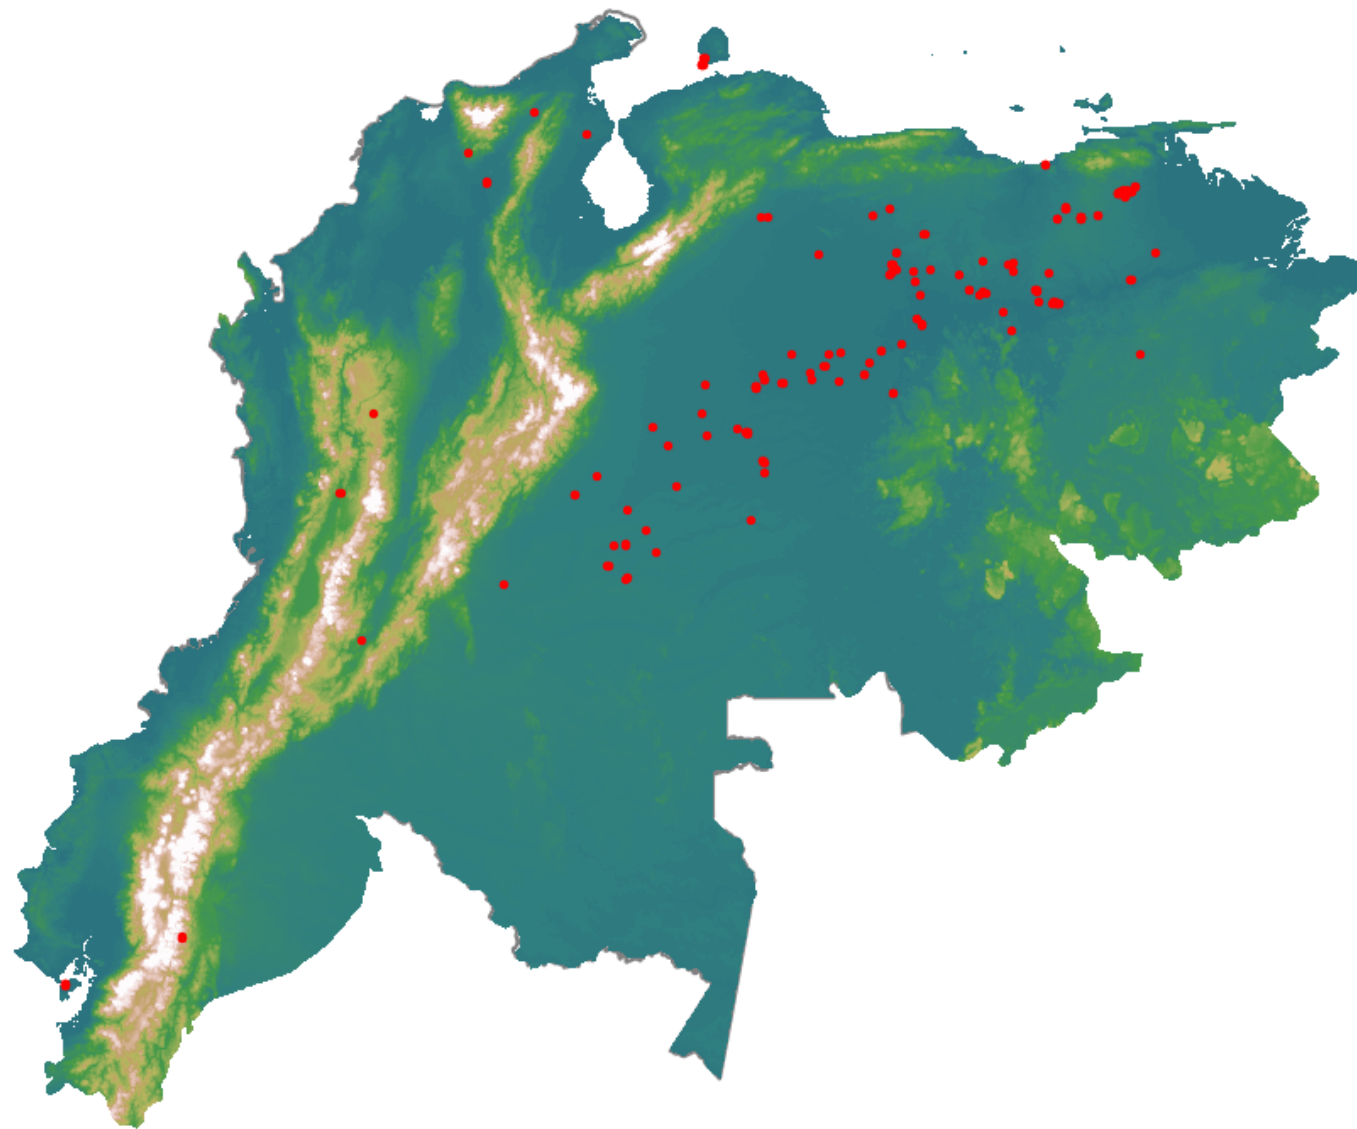

# Anomalías térmicas e incendios - MODIS Terra

Probabilidad superior a 70% de ser un incendio

Mapa últimas 48 horas 2021-01-12

Conteo total: 211

## Distribución

Col Amazonía:	0.0%
Col Andina:	1.9%
Col Caribe:	1.9%
Col Orinoquia:	17.06%
Col Pacífico:	0.0%
Ecuador:	3.79%
Venezuela:	75.4%