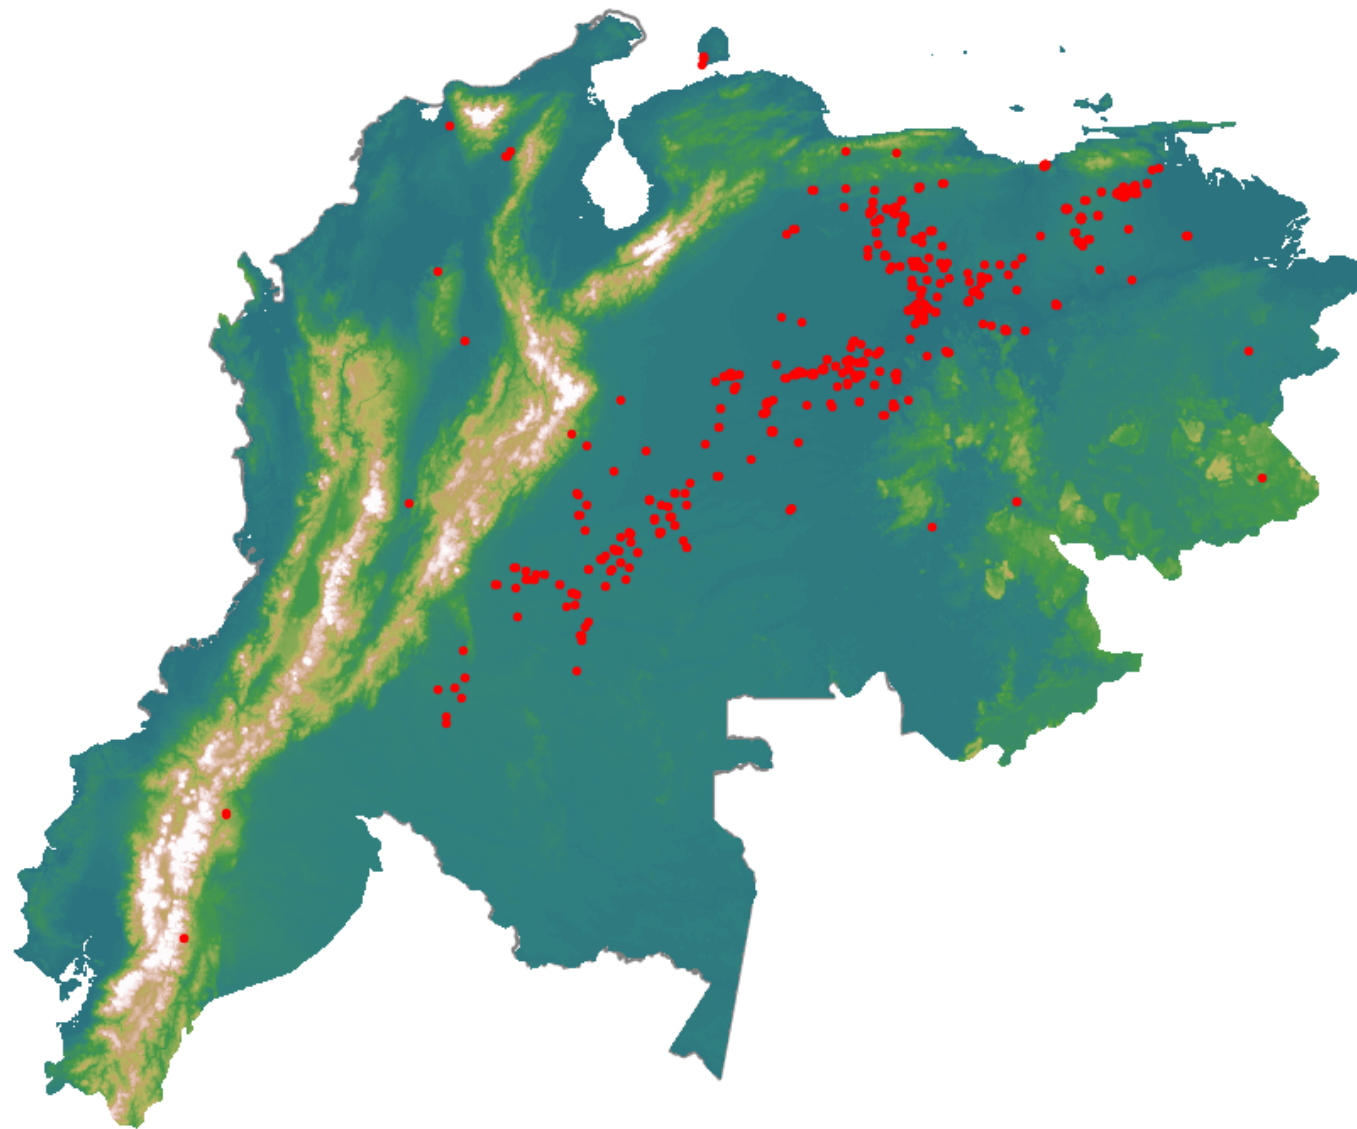

# Anomalías térmicas e incendios - MODIS Terra

Probabilidad superior a 70% de ser un incendio

Mapa últimas 48 horas 2021-01-06

Conteo total: 590

## Distribución

Col Amazonía:	2.2%
Col Andina:	1.19%
Col Caribe:	0.34%
Col Orinoquia:	18.98%
Col Pacífico:	0.0%
Ecuador:	0.68%
Venezuela:	76.6%