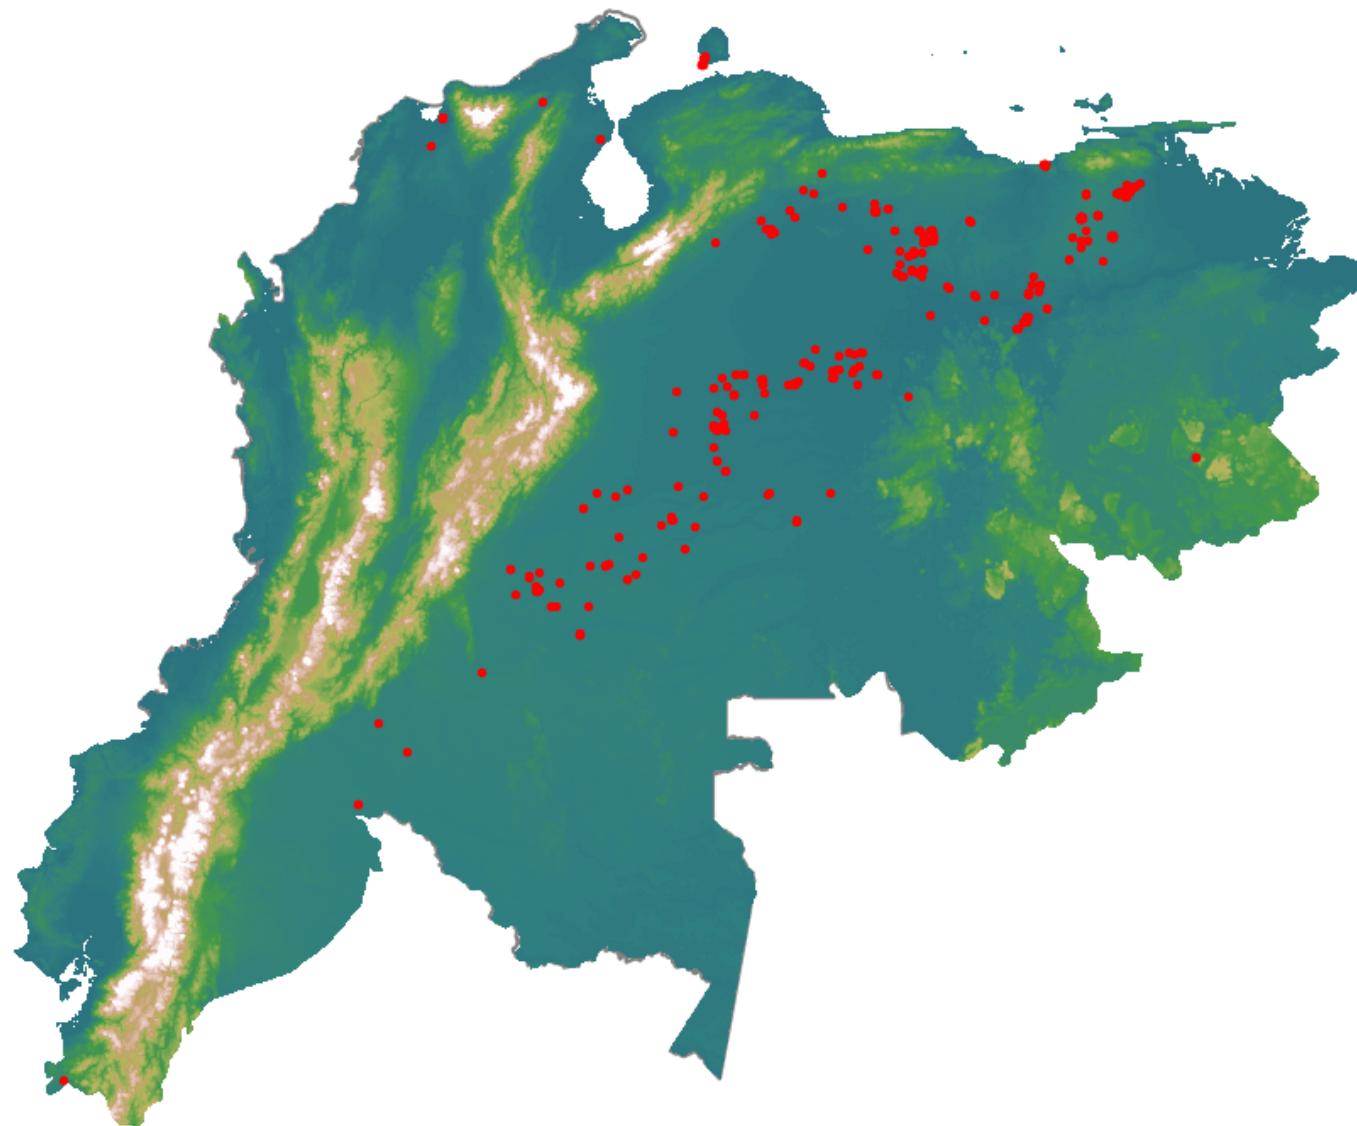

# Anomalías térmicas e incendios - MODIS Terra

Probabilidad superior a 70% de ser un incendio

Mapa últimas 48 horas 2020-12-29

Conteo total: 351

## Distribución

Col Amazonía:	2.56%
Col Andina:	0.0%
Col Caribe:	1.14%
Col Orinoquia:	21.94%
Col Pacífico:	0.0%
Ecuador:	0.28%
Venezuela:	74.4%