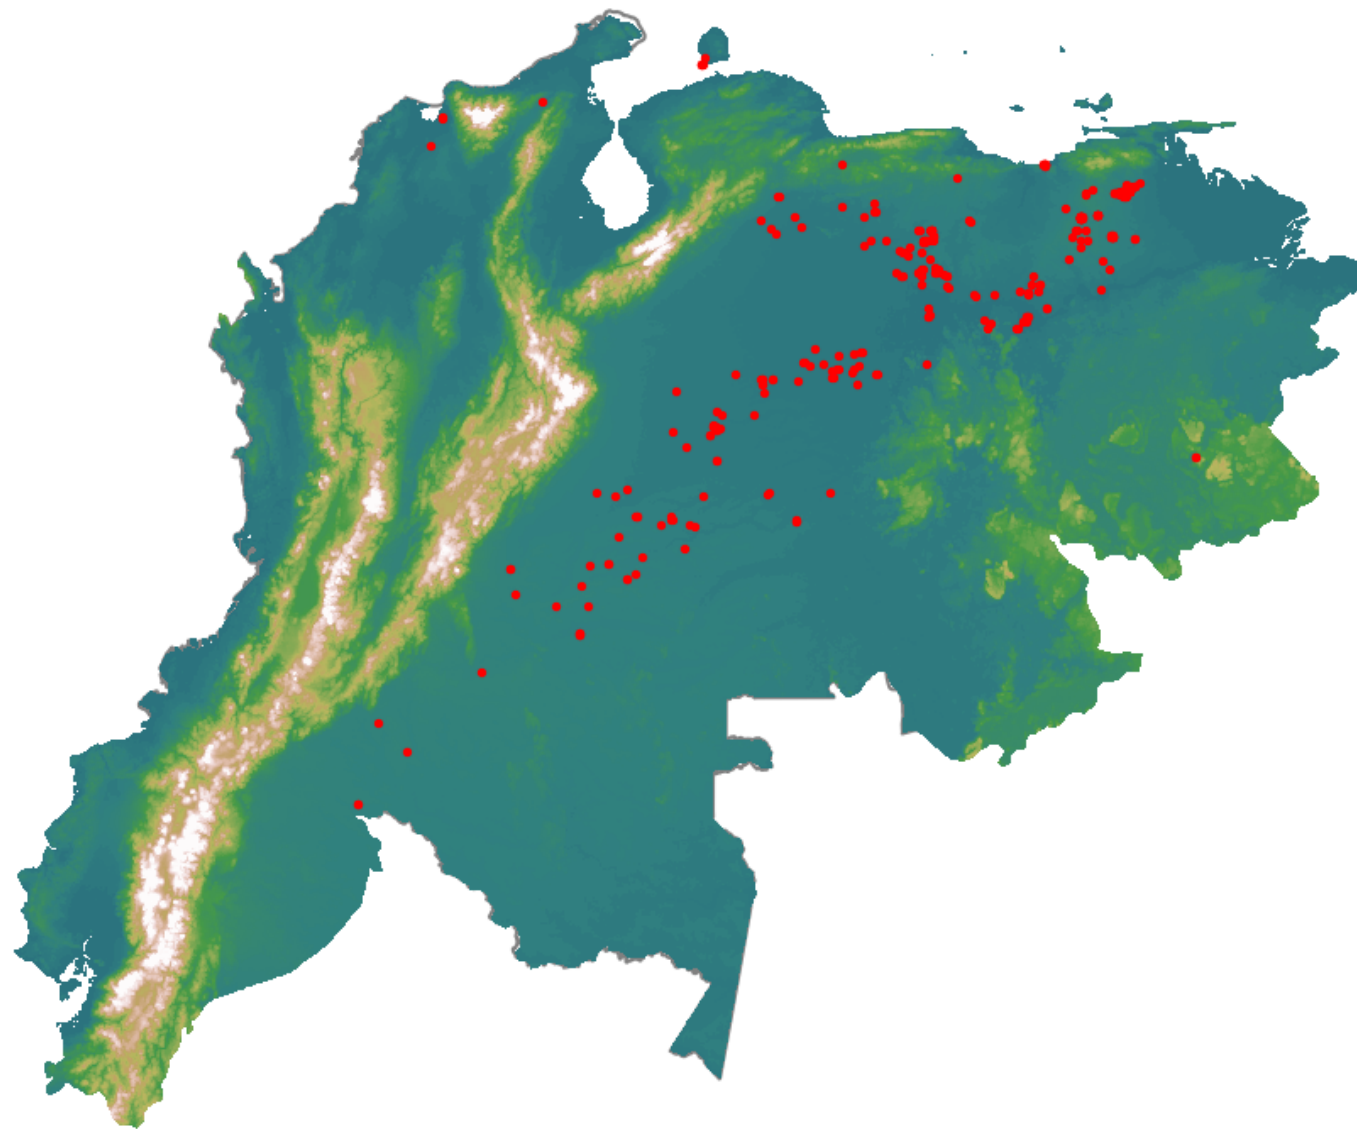

# Anomalías térmicas e incendios - MODIS Terra

Probabilidad superior a 70% de ser un incendio

Mapa últimas 48 horas 2020-12-28

Conteo total: 363

## Distribución

Col Amazonía:	2.48%
Col Andina:	0.0%
Col Caribe:	1.1%
Col Orinoquia:	14.88%
Col Pacífico:	0.0%
Ecuador:	0.0%
Venezuela:	81.5%