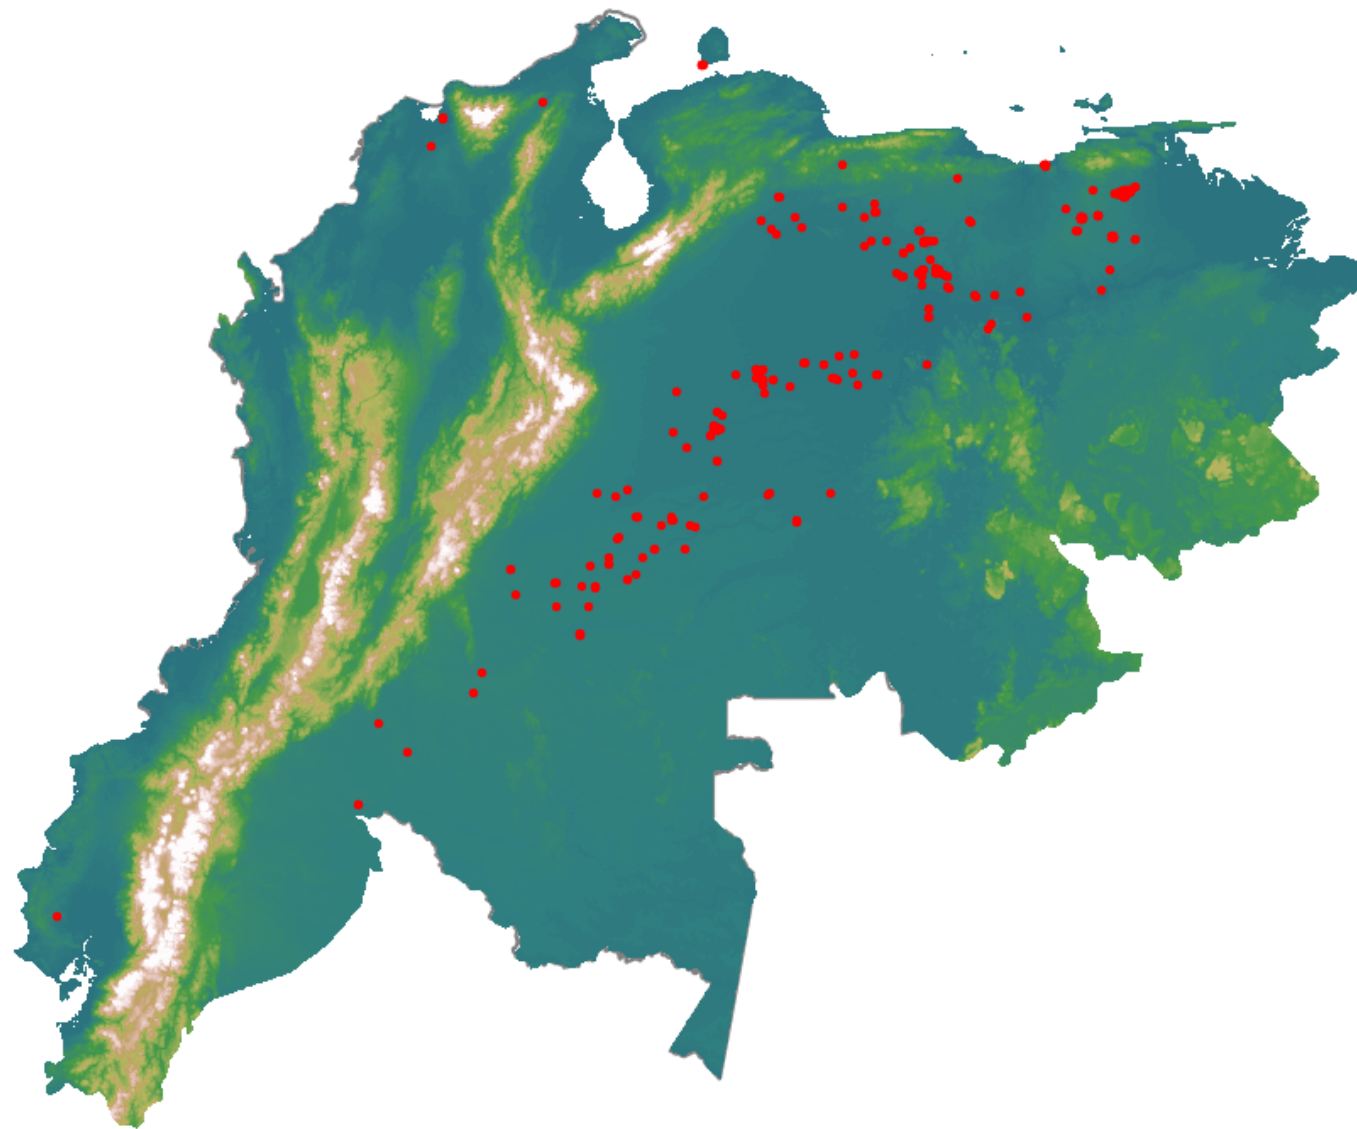

Anomalías térmicas e incendios - MODIS Terra

Probabilidad superior a 70% de ser un incendio

Mapa últimas 48 horas 2020-12-27

Conteo total: 301

Distribución

Col Amazonía:	3.32%
Col Andina:	0.0%
Col Caribe:	1.33%
Col Orinoquia:	21.59%
Col Pacífico:	0.0%
Ecuador:	0.33%
Venezuela:	73.4%