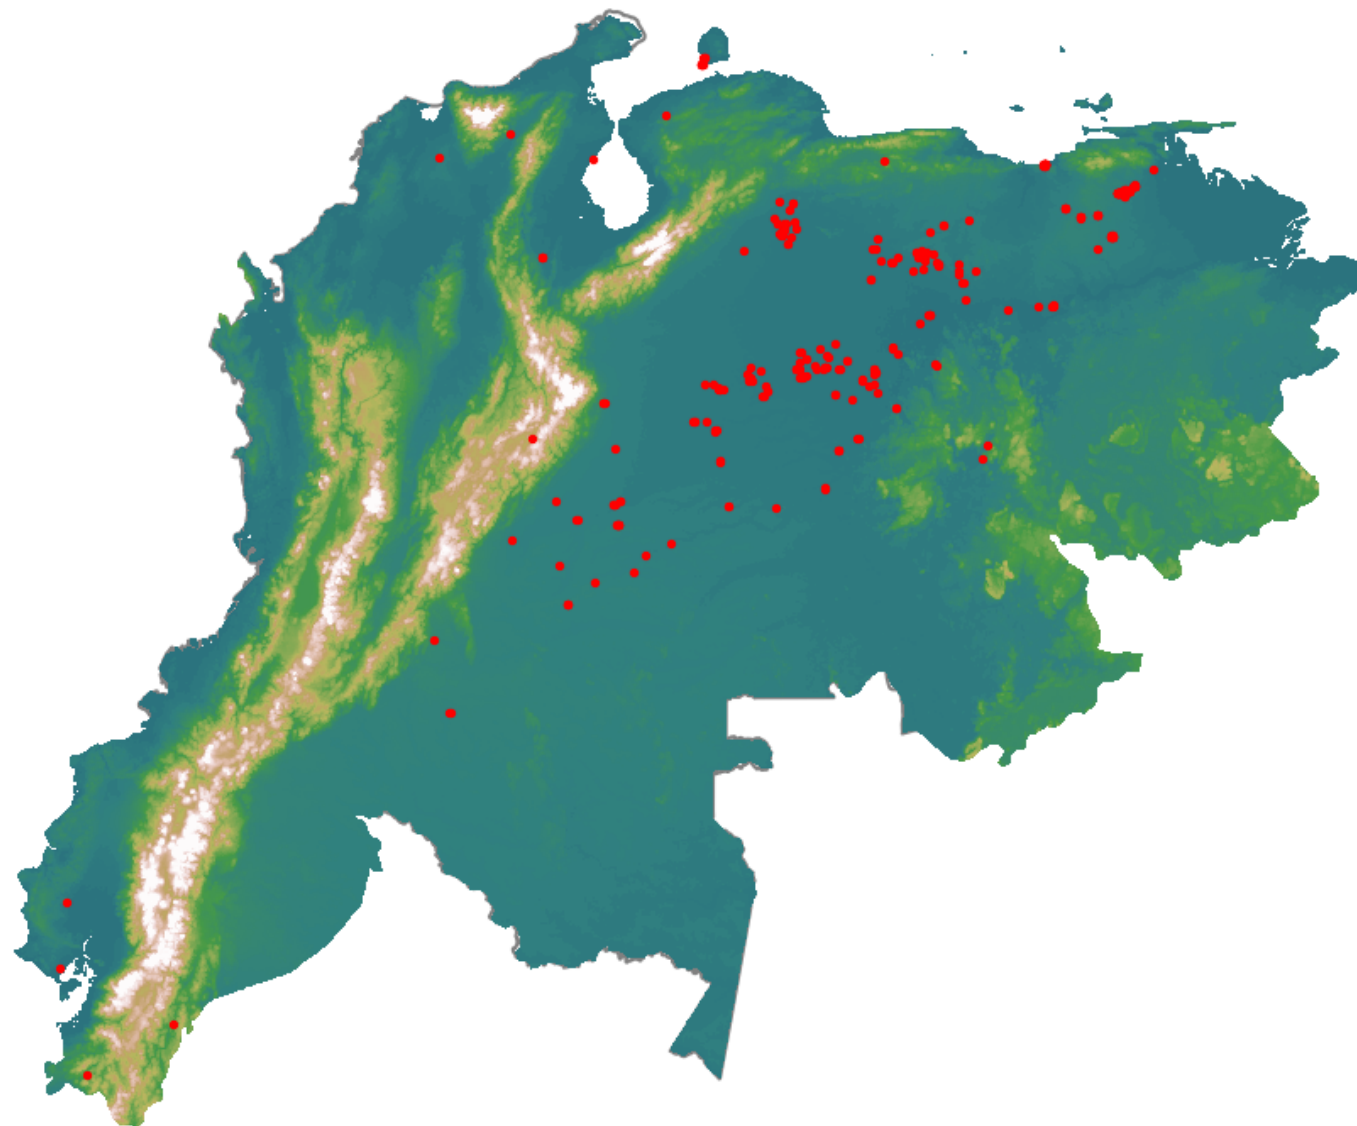

Anomalías térmicas e incendios - MODIS Terra

Probabilidad superior a 70% de ser un incendio

Mapa últimas 48 horas 2020-12-24

Conteo total: 304

Distribución

Col Amazonía:	0.99%
Col Andina:	1.32%
Col Caribe:	0.66%
Col Orinoquia:	17.76%
Col Pacífico:	0.0%
Ecuador:	1.32%
Venezuela:	78.0%