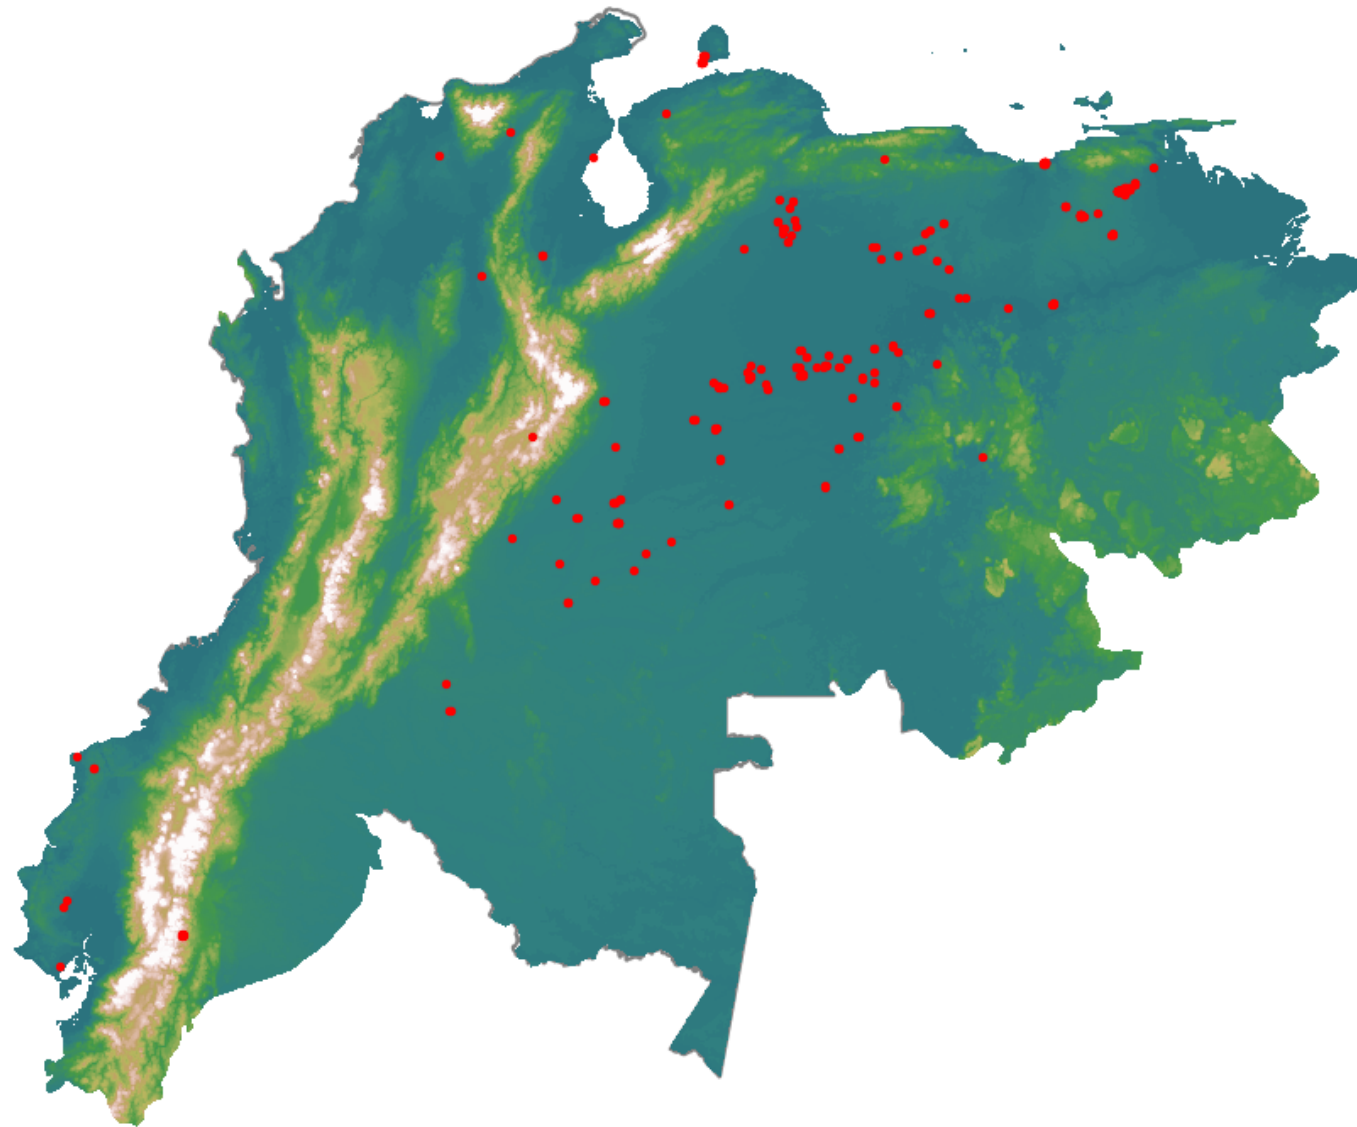

# Anomalías térmicas e incendios - MODIS Terra

Probabilidad superior a 70% de ser un incendio

Mapa últimas 48 horas 2020-12-23

Conteo total: 262

## Distribución

Col Amazonía:	1.15%
Col Andina:	1.91%
Col Caribe:	0.76%
Col Orinoquia:	19.47%
Col Pacífico:	0.0%
Ecuador:	4.2%
Venezuela:	72.5%