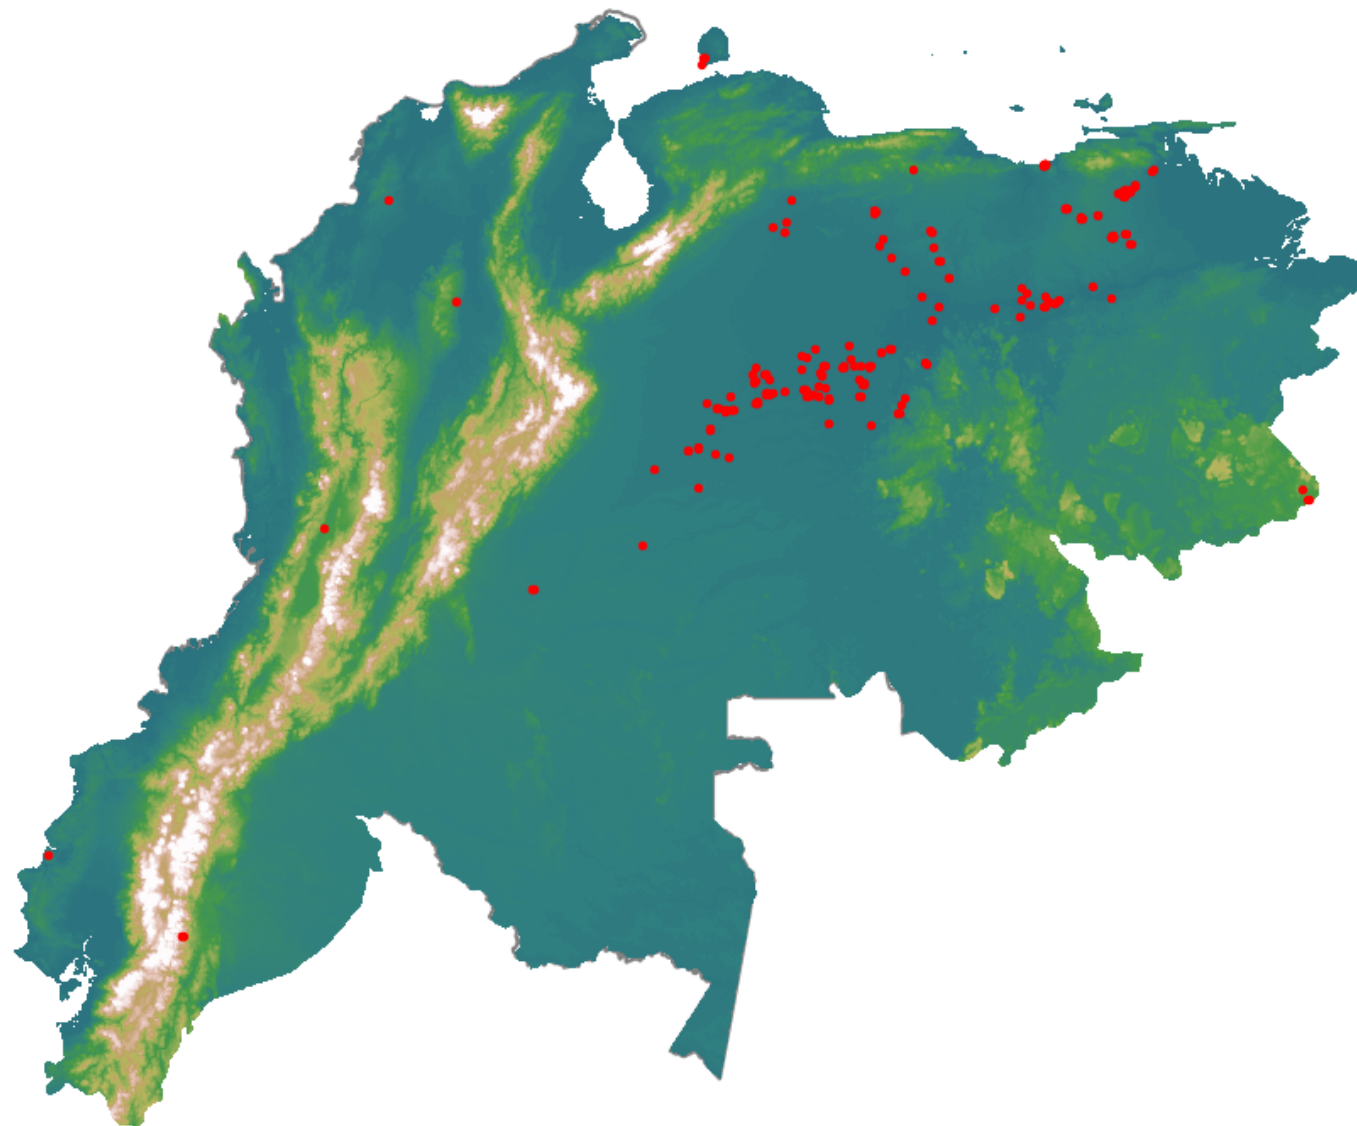

# Anomalías térmicas e incendios - MODIS Terra

Probabilidad superior a 70% de ser un incendio

Mapa últimas 48 horas 2020-12-19

Conteo total: 259

## Distribución

Col Amazonía:	0.0%
Col Andina:	1.16%
Col Caribe:	0.39%
Col Orinoquia:	11.58%
Col Pacífico:	0.0%
Ecuador:	1.54%
Venezuela:	85.3%