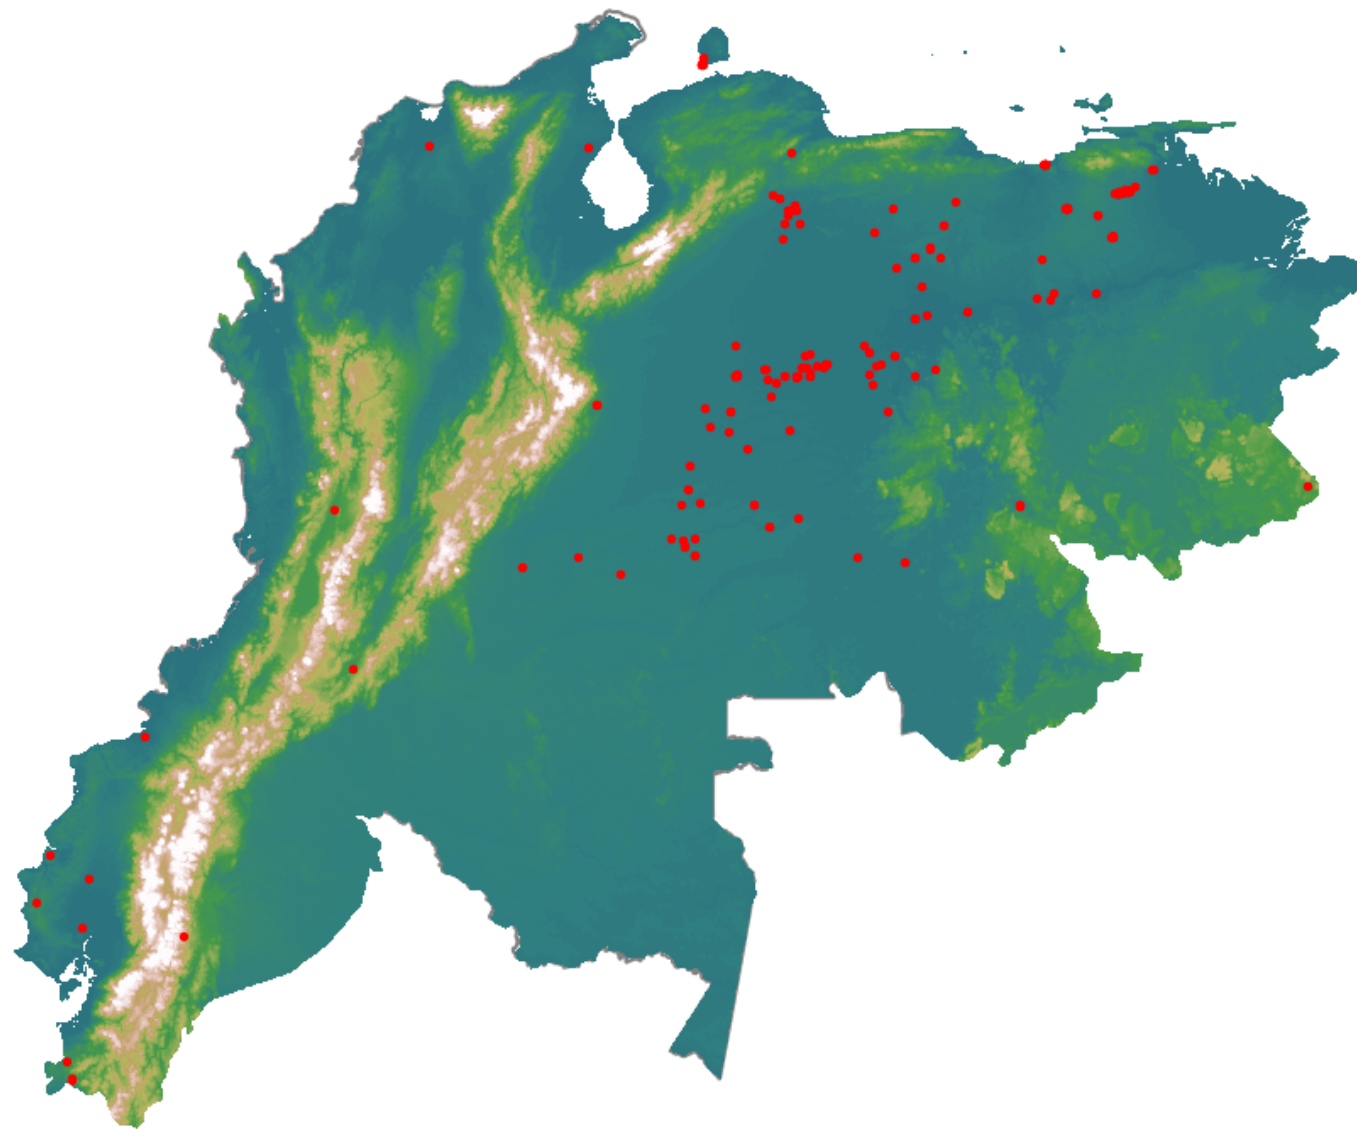

# Anomalías térmicas e incendios - MODIS Terra

Probabilidad superior a 70% de ser un incendio

Mapa últimas 48 horas 2020-12-16

Conteo total: 202

## Distribución

Col Amazonía:	0.5%
Col Andina:	0.99%
Col Caribe:	0.5%
Col Orinoquia:	15.35%
Col Pacífico:	0.0%
Ecuador:	4.46%
Venezuela:	78.2%