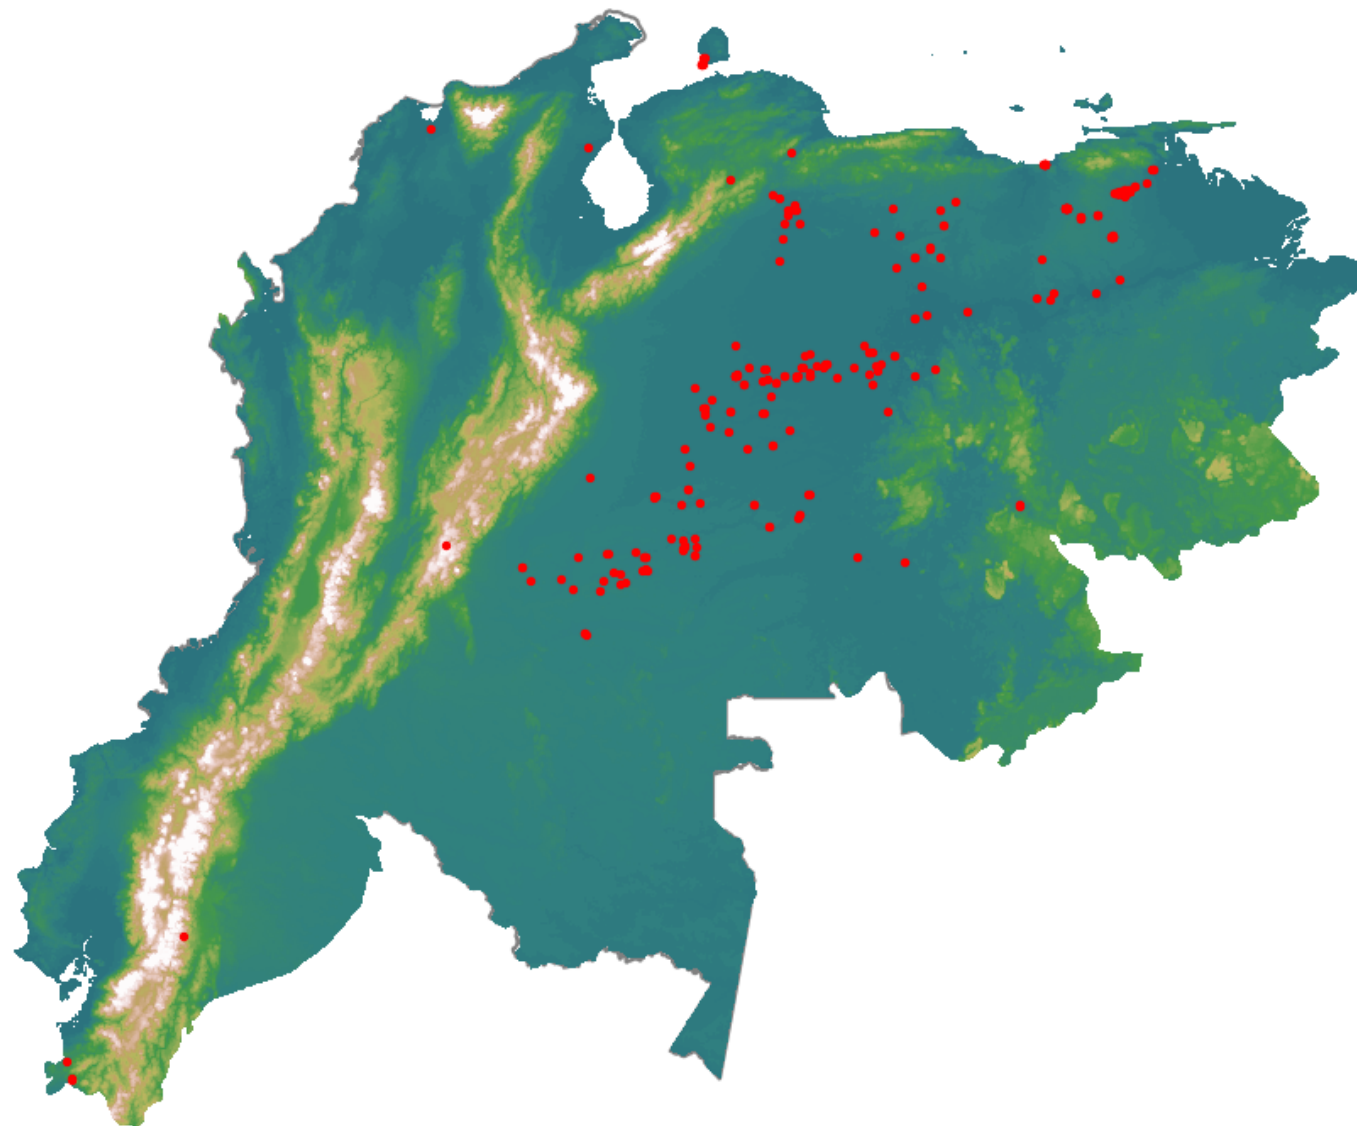

Anomalías térmicas e incendios - MODIS Terra

Probabilidad superior a 70% de ser un incendio

Mapa últimas 48 horas 2020-12-15

Conteo total: 278

Distribución

Col Amazonía:	1.44%
Col Andina:	0.36%
Col Caribe:	0.36%
Col Orinoquia:	23.74%
Col Pacífico:	0.0%
Ecuador:	1.44%
Venezuela:	72.7%