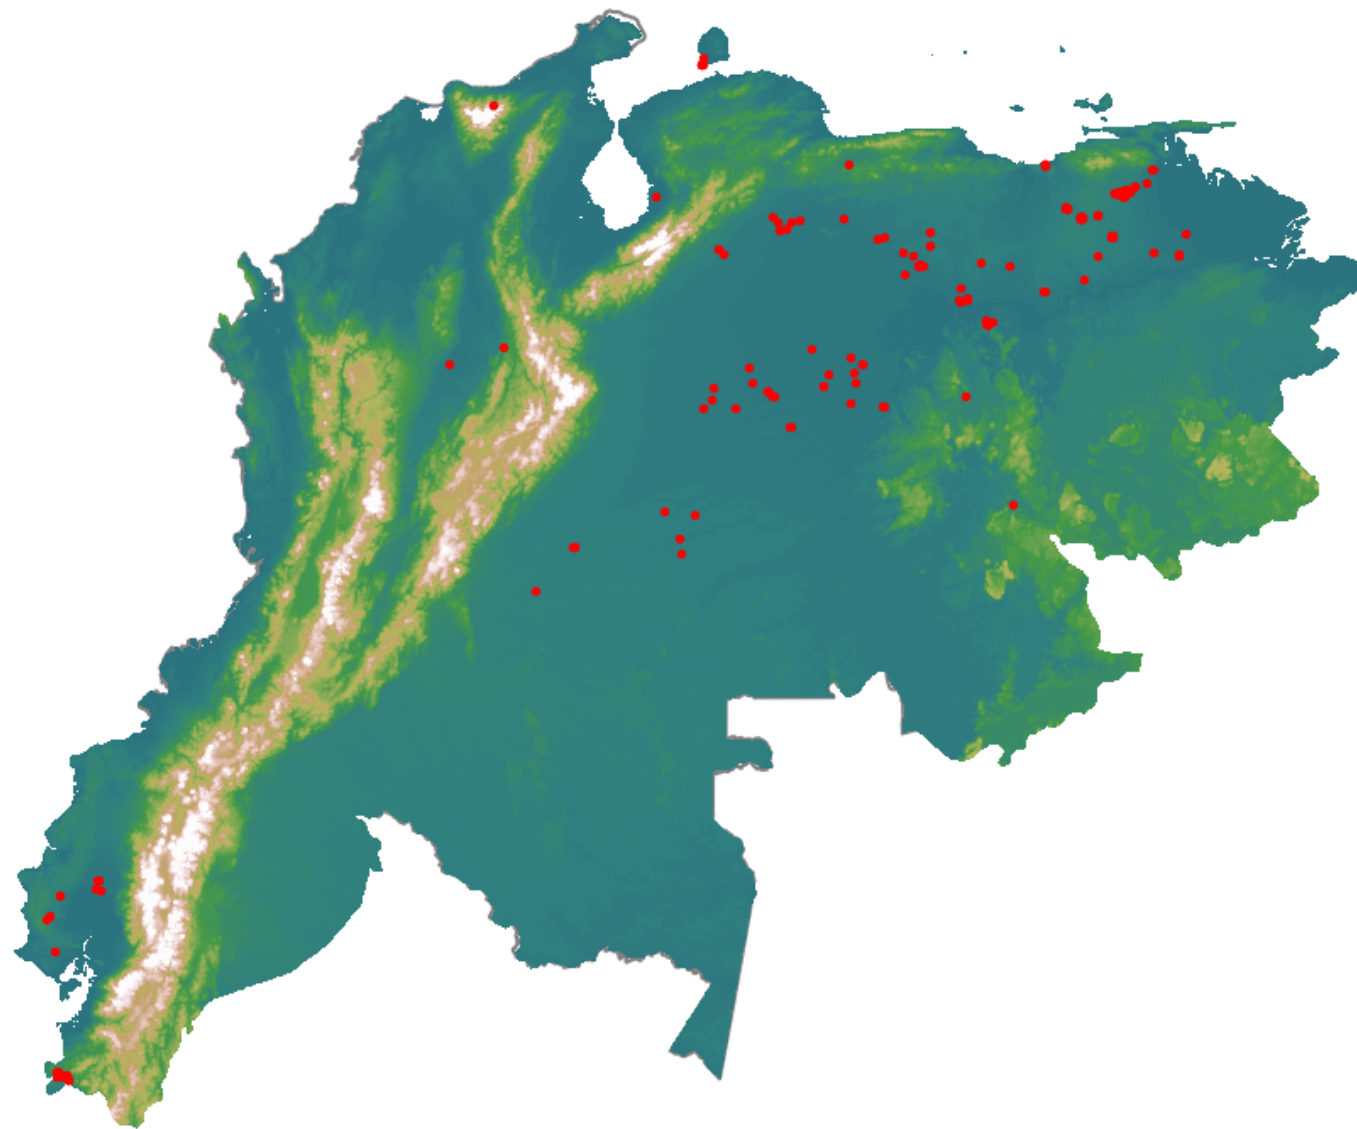

# Anomalías térmicas e incendios - MODIS Terra

Probabilidad superior a 70% de ser un incendio

Mapa últimas 48 horas 2020-12-08

Conteo total: 230

## Distribución

Col Amazonía:	0.0%
Col Andina:	0.87%
Col Caribe:	0.43%
Col Orinoquia:	6.09%
Col Pacífico:	0.0%
Ecuador:	9.13%
Venezuela:	83.5%