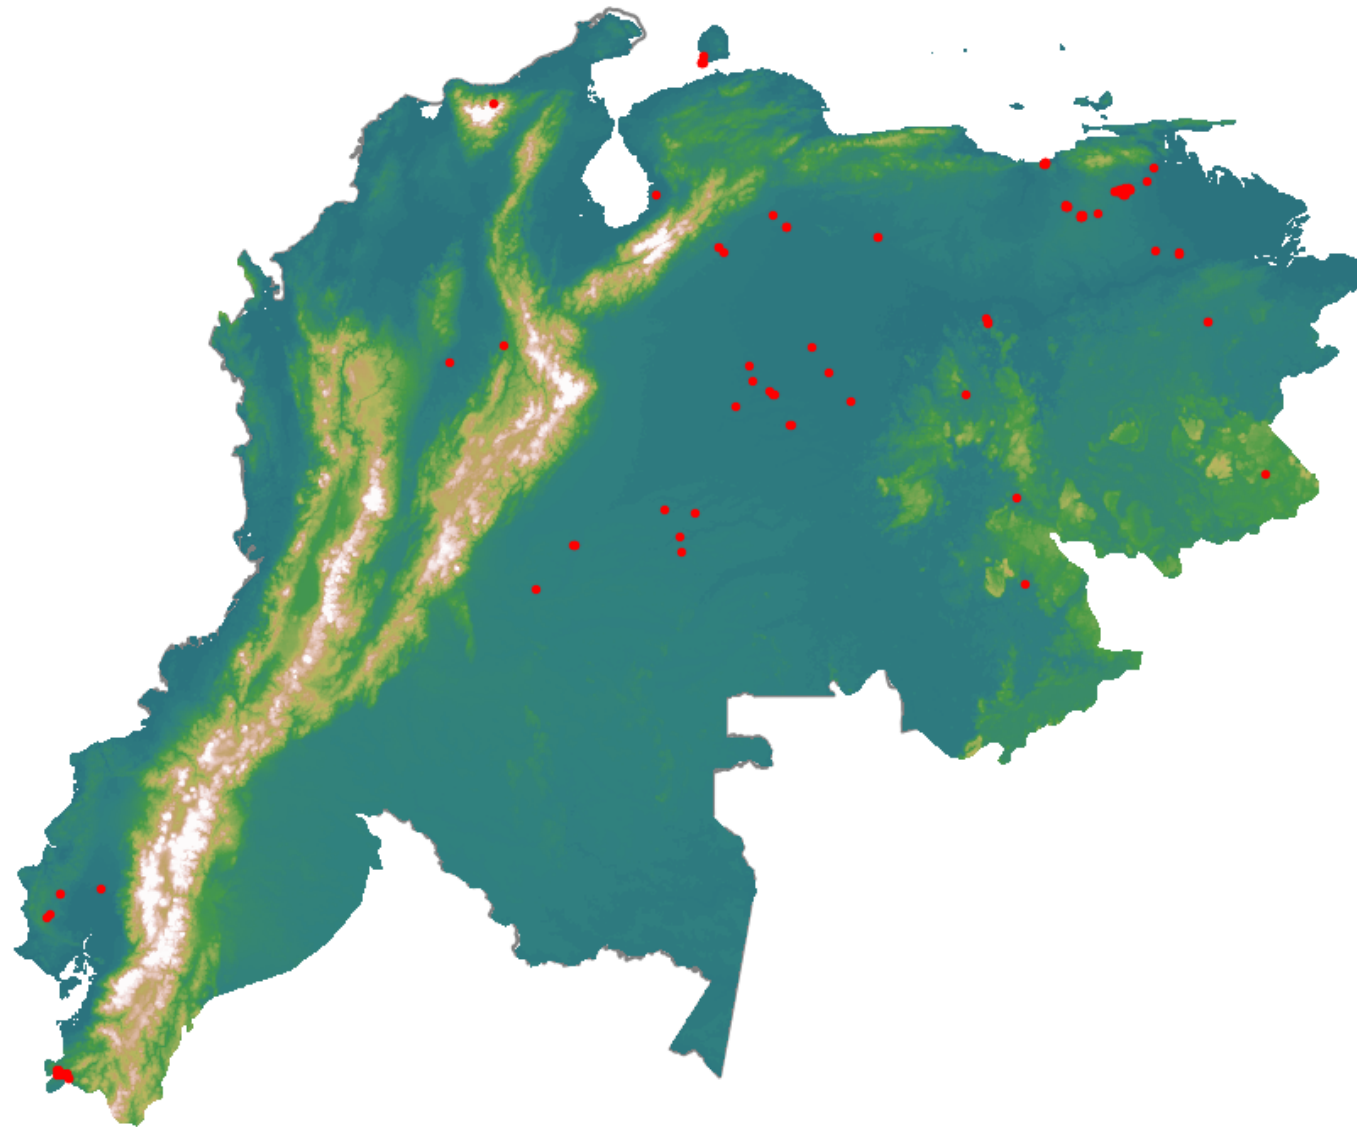

Anomalías térmicas e incendios - MODIS Terra

Probabilidad superior a 70% de ser un incendio

Mapa últimas 48 horas 2020-12-07

Conteo total: 145

Distribución

Col Amazonía:	0.0%
Col Andina:	1.38%
Col Caribe:	0.69%
Col Orinoquia:	7.59%
Col Pacífico:	0.0%
Ecuador:	11.72%
Venezuela:	78.6%