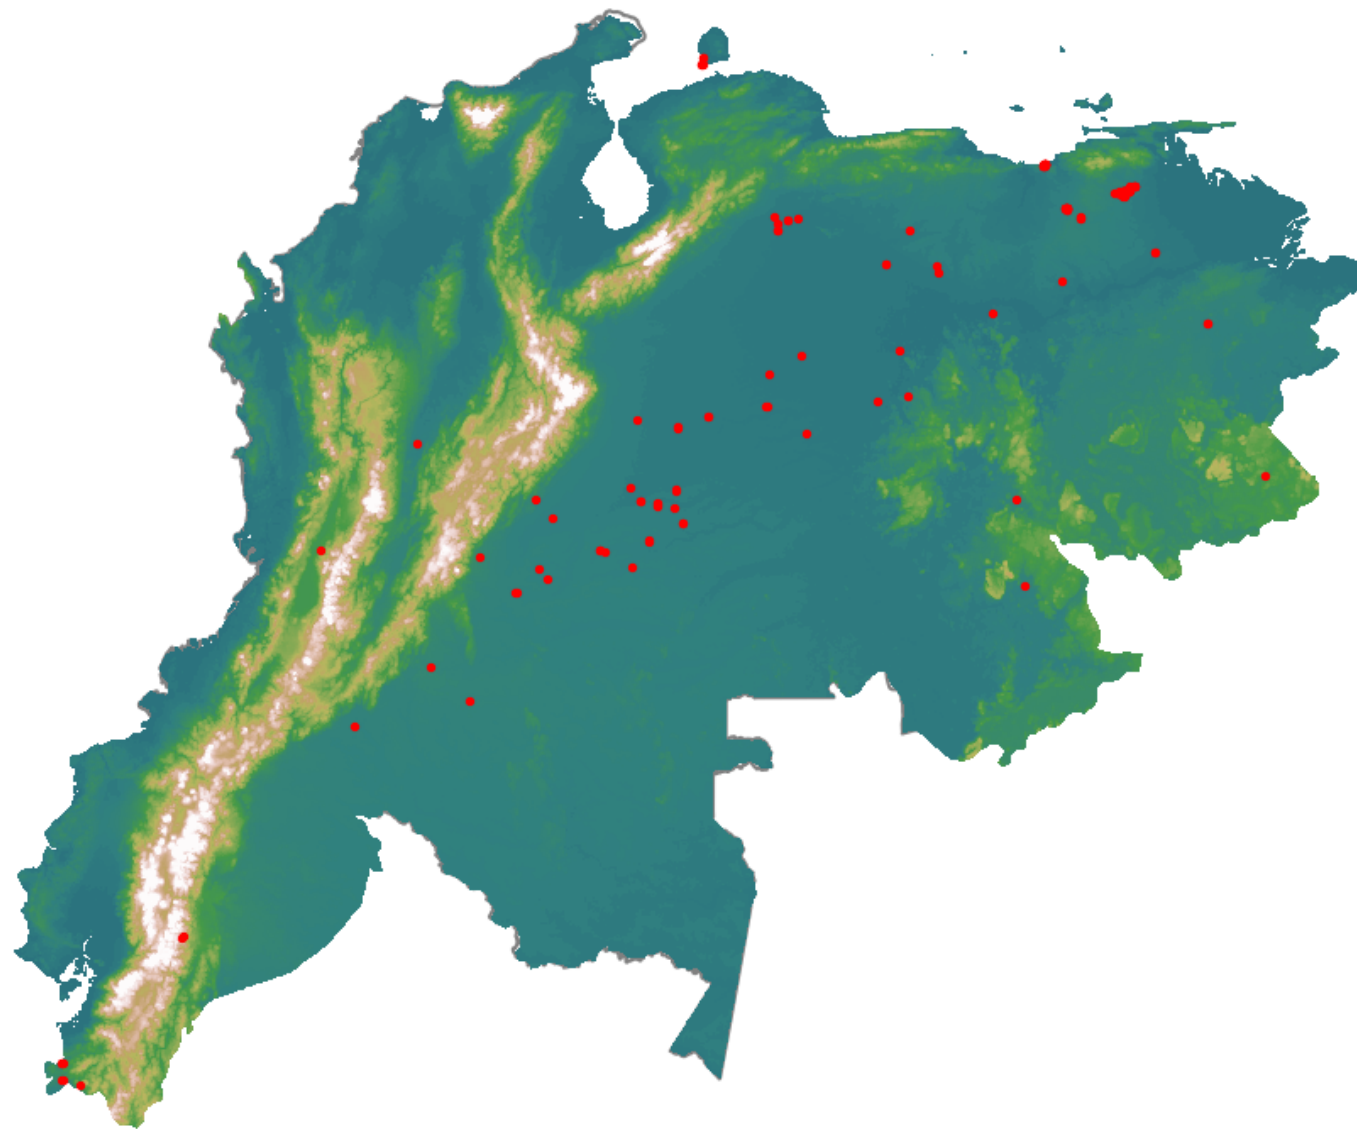

# Anomalías térmicas e incendios - MODIS Terra

Probabilidad superior a 70% de ser un incendio

Mapa últimas 48 horas 2020-12-05

Conteo total: 156

## Distribución

Col Amazonía:	1.92%
Col Andina:	1.92%
Col Caribe:	0.0%
Col Orinoquia:	18.59%
Col Pacífico:	0.0%
Ecuador:	5.13%
Venezuela:	72.4%