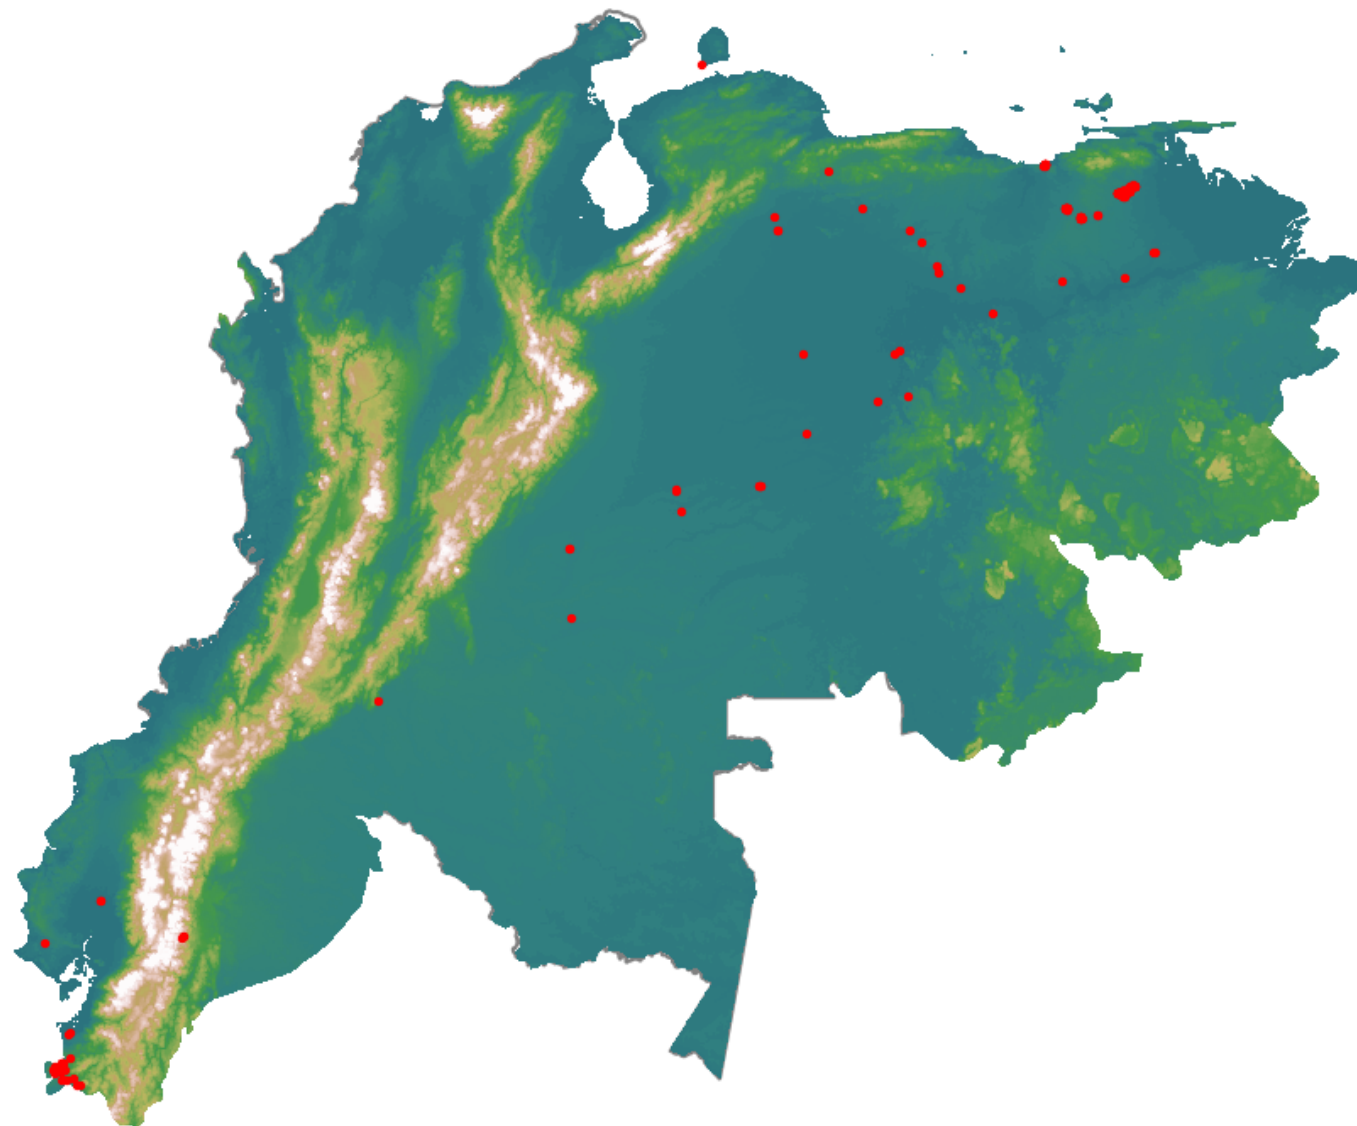

Anomalías térmicas e incendios - MODIS Terra

Probabilidad superior a 70% de ser un incendio

Mapa últimas 48 horas 2020-12-03

Conteo total: 165

Distribución

Col Amazonía:	0.0%
Col Andina:	0.61%
Col Caribe:	0.0%
Col Orinoquia:	6.67%
Col Pacífico:	0.0%
Ecuador:	16.36%
Venezuela:	76.4%