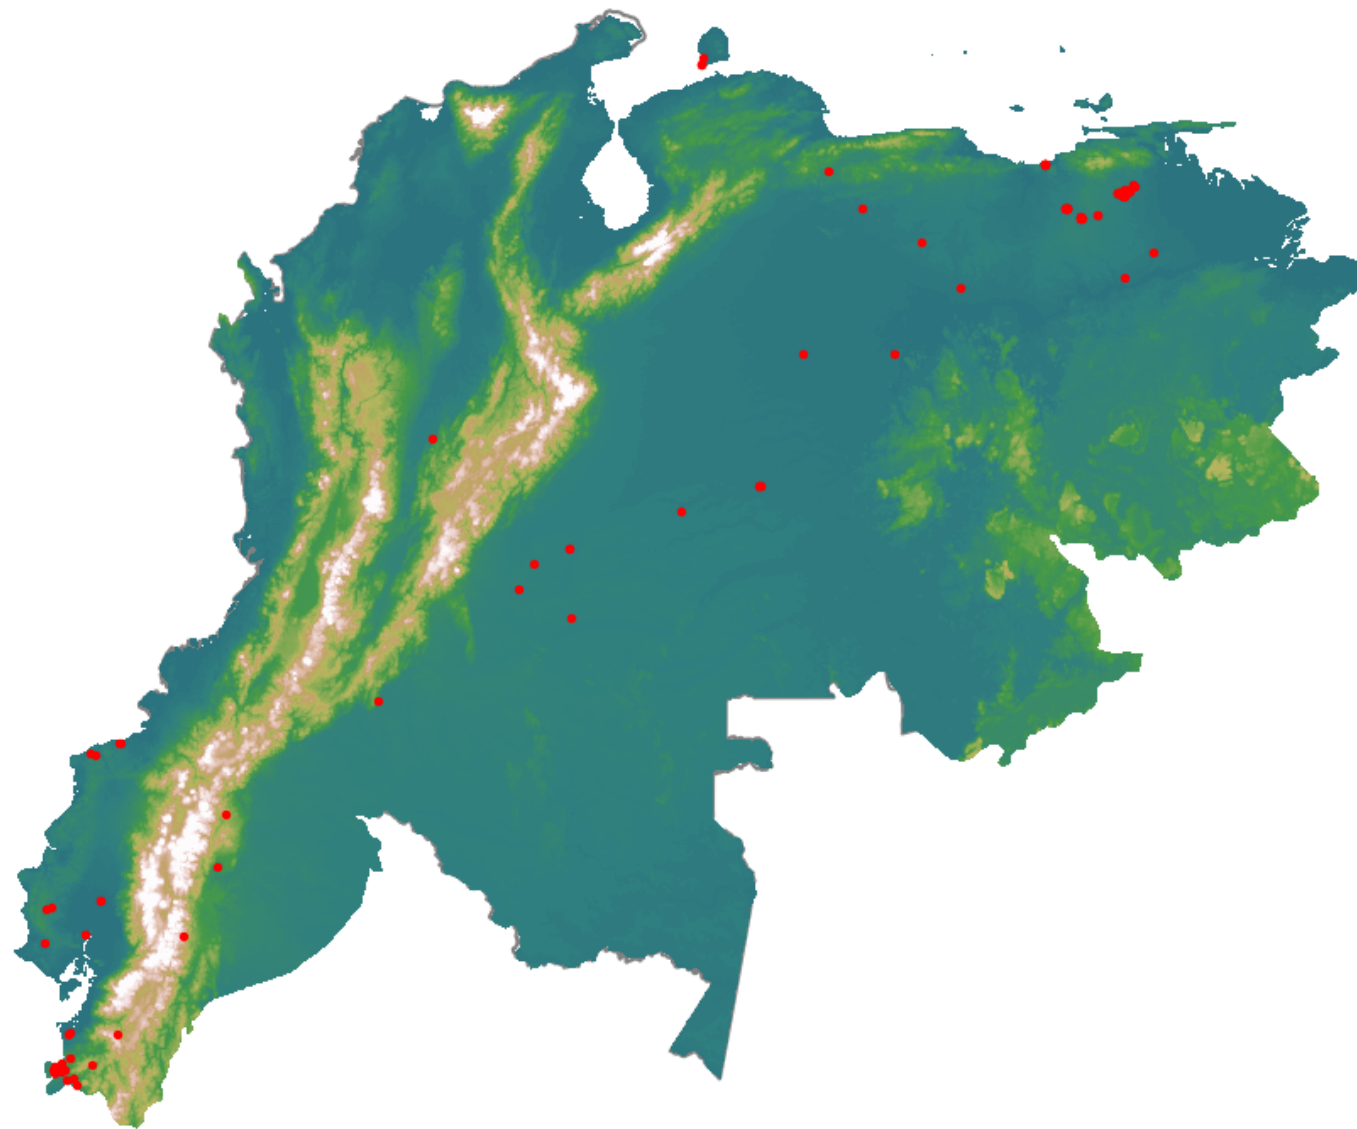

# Anomalías térmicas e incendios - MODIS Terra

Probabilidad superior a 70% de ser un incendio

Mapa últimas 48 horas 2020-12-02

Conteo total: 119

## Distribución

Col Amazonía:	0.0%
Col Andina:	1.68%
Col Caribe:	0.0%
Col Orinoquia:	8.4%
Col Pacífico:	0.0%
Ecuador:	25.21%
Venezuela:	64.7%