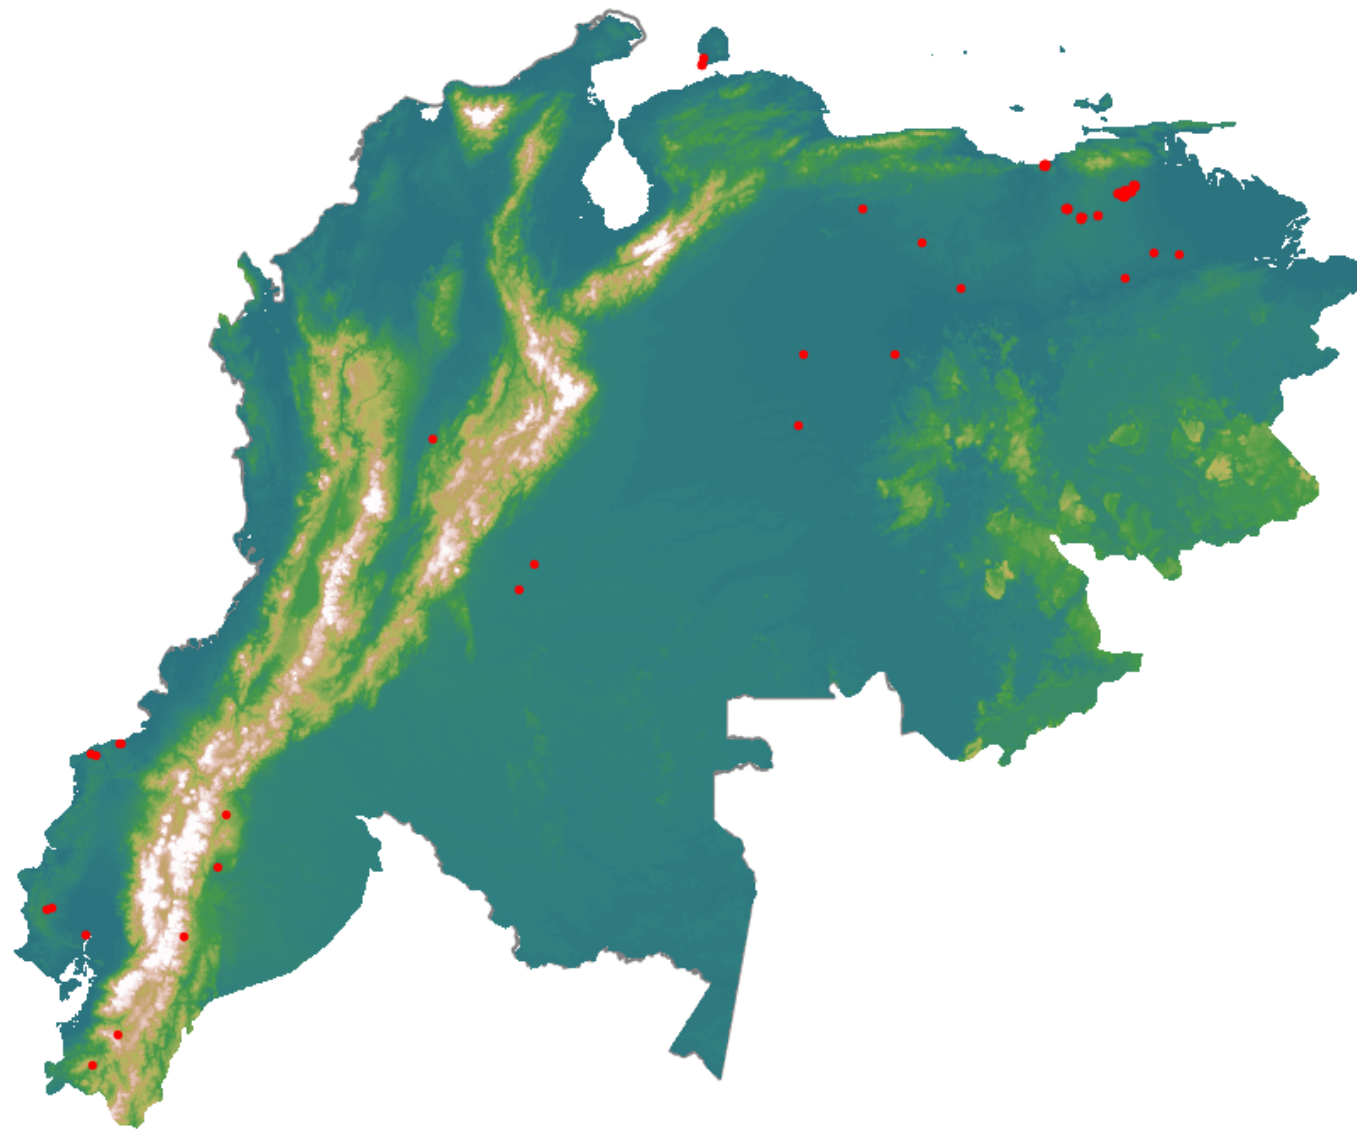

Anomalías térmicas e incendios - MODIS Terra

Probabilidad superior a 70% de ser un incendio

Mapa últimas 48 horas 2020-12-01

Conteo total: 118

Distribución

Col Amazonía:	0.0%
Col Andina:	0.85%
Col Caribe:	0.0%
Col Orinoquia:	2.54%
Col Pacífico:	0.0%
Ecuador:	10.17%
Venezuela:	86.4%