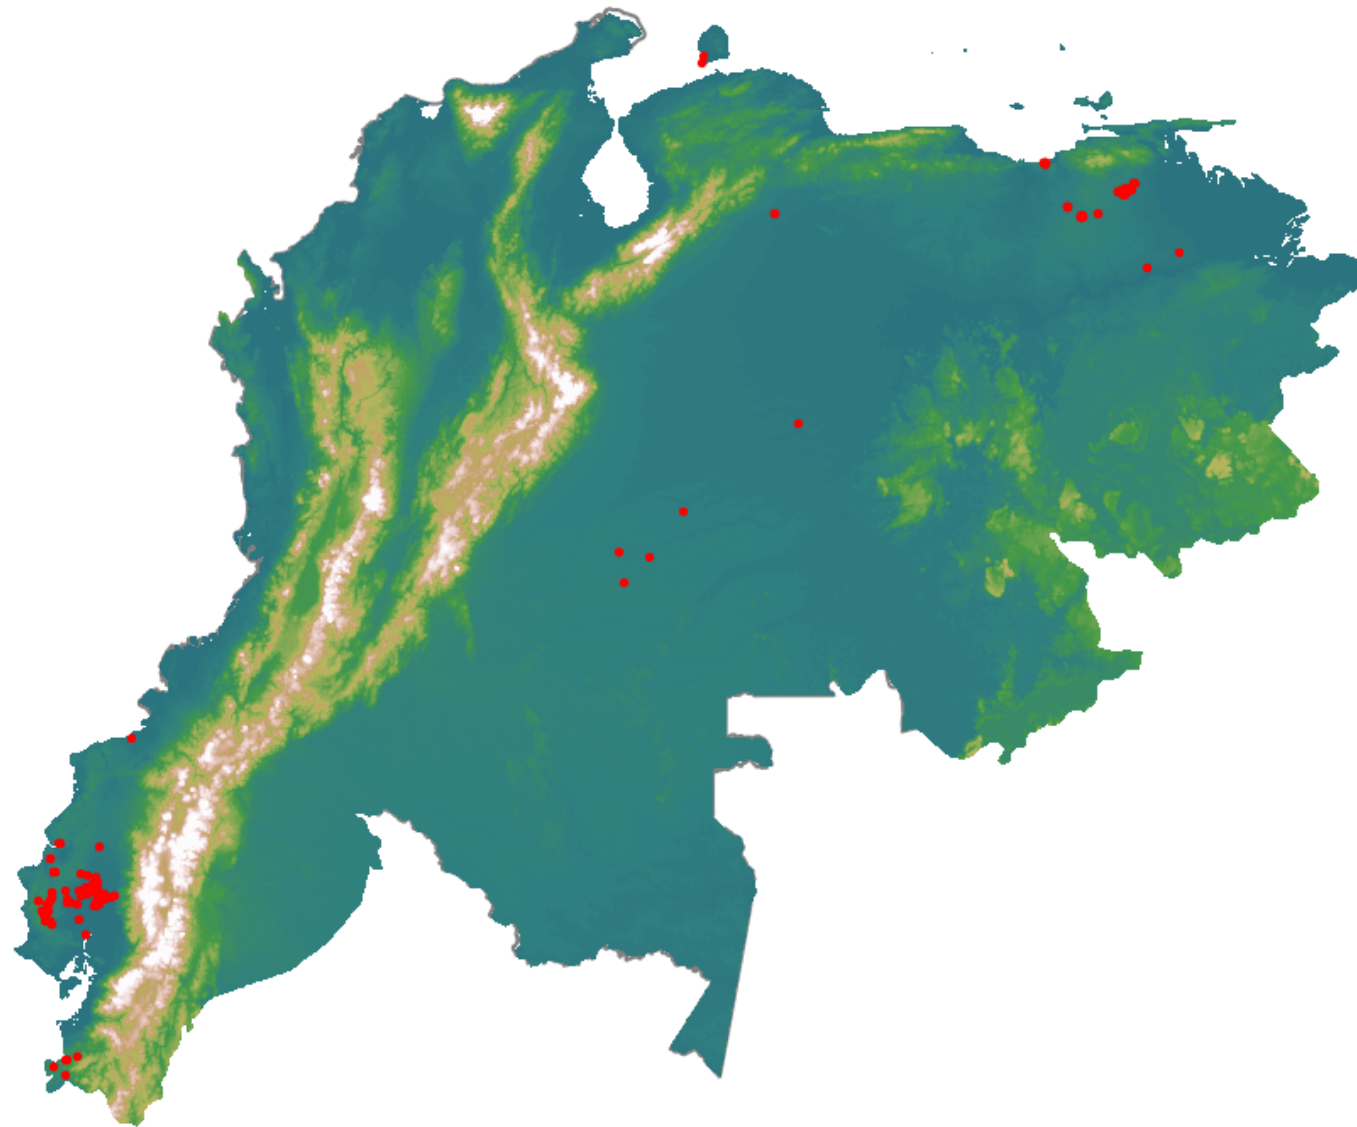

# Anomalías térmicas e incendios - MODIS Terra

Probabilidad superior a 70% de ser un incendio

Mapa últimas 48 horas 2020-11-29

Conteo total: 142

## Distribución

Col Amazonía:	0.0%
Col Andina:	0.0%
Col Caribe:	0.0%
Col Orinoquia:	3.52%
Col Pacífico:	0.0%
Ecuador:	47.89%
Venezuela:	48.6%