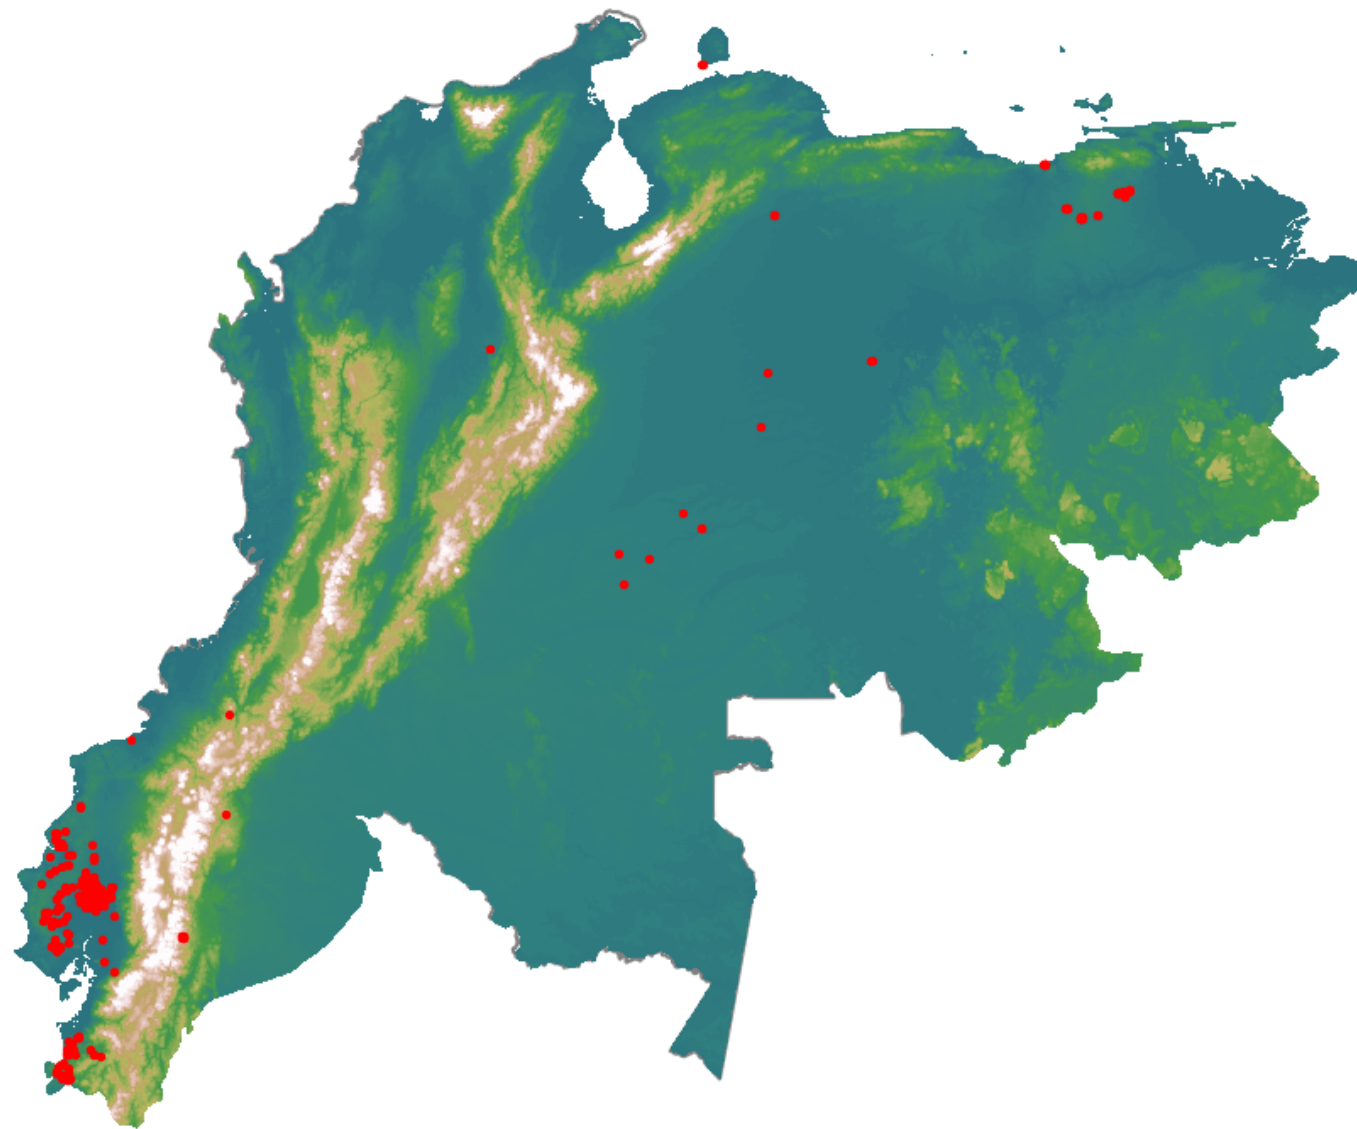

# Anomalías térmicas e incendios - MODIS Terra

Probabilidad superior a 70% de ser un incendio

Mapa últimas 48 horas 2020-11-27

Conteo total: 263

## Distribución

Col Amazonía:	0.0%
Col Andina:	0.76%
Col Caribe:	0.0%
Col Orinoquia:	2.66%
Col Pacífico:	0.0%
Ecuador:	77.95%
Venezuela:	18.6%