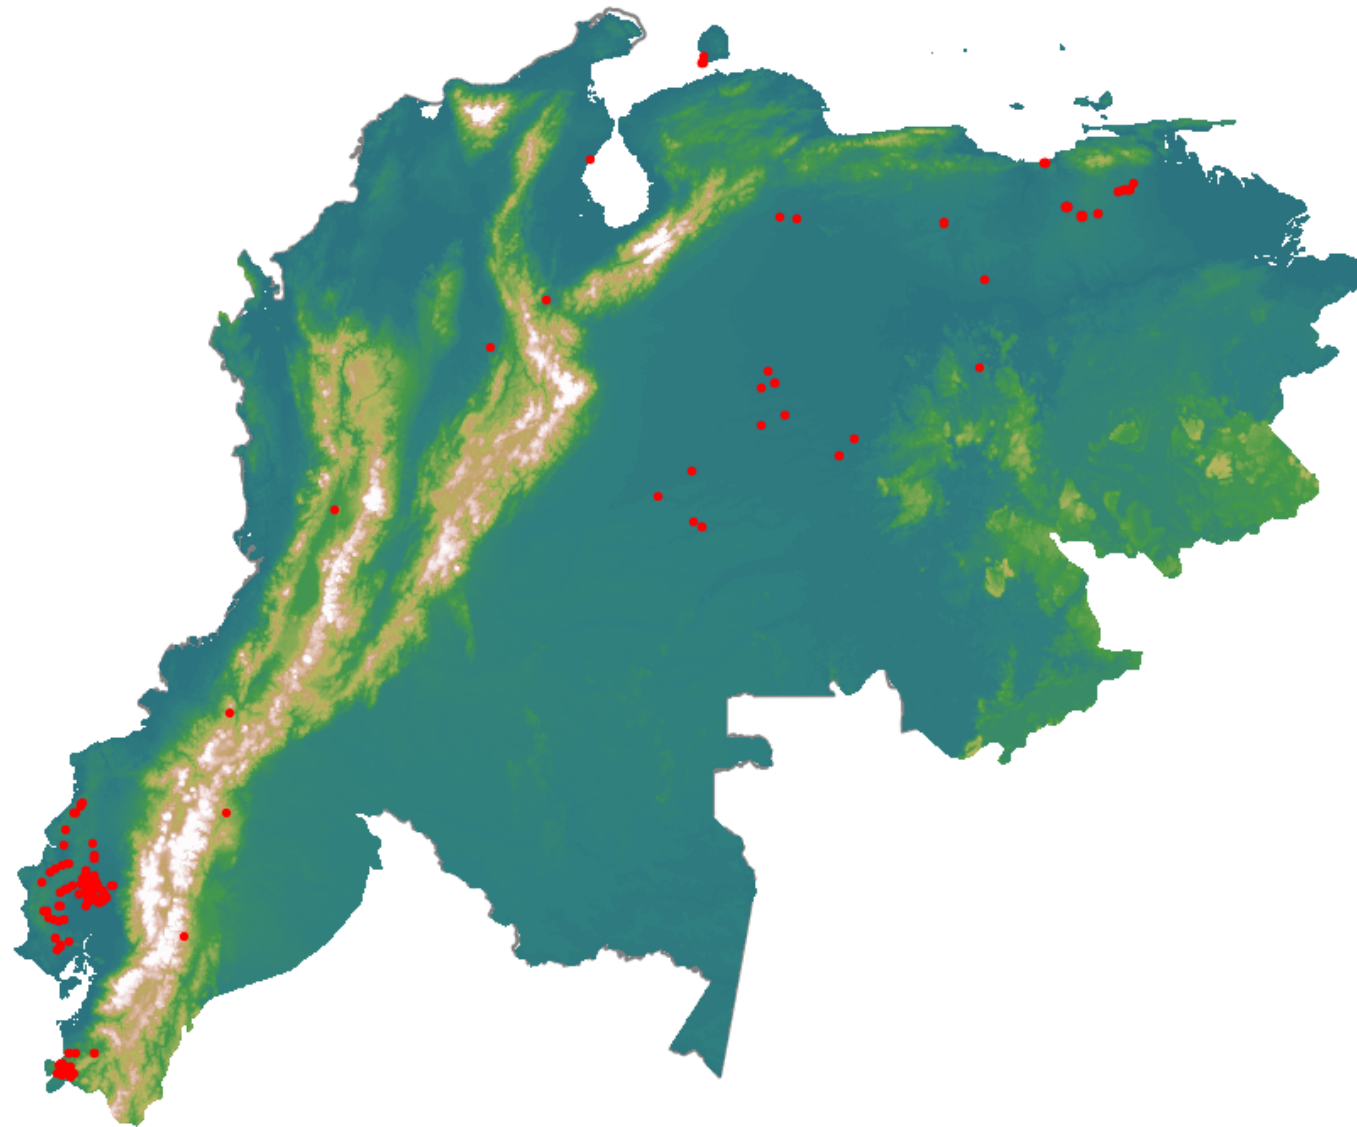

Anomalías térmicas e incendios - MODIS Terra

Probabilidad superior a 70% de ser un incendio

Mapa últimas 48 horas 2020-11-25

Conteo total: 202

Distribución

Col Amazonía:	0.0%
Col Andina:	1.98%
Col Caribe:	0.0%
Col Orinoquia:	4.95%
Col Pacífico:	0.0%
Ecuador:	64.85%
Venezuela:	28.2%