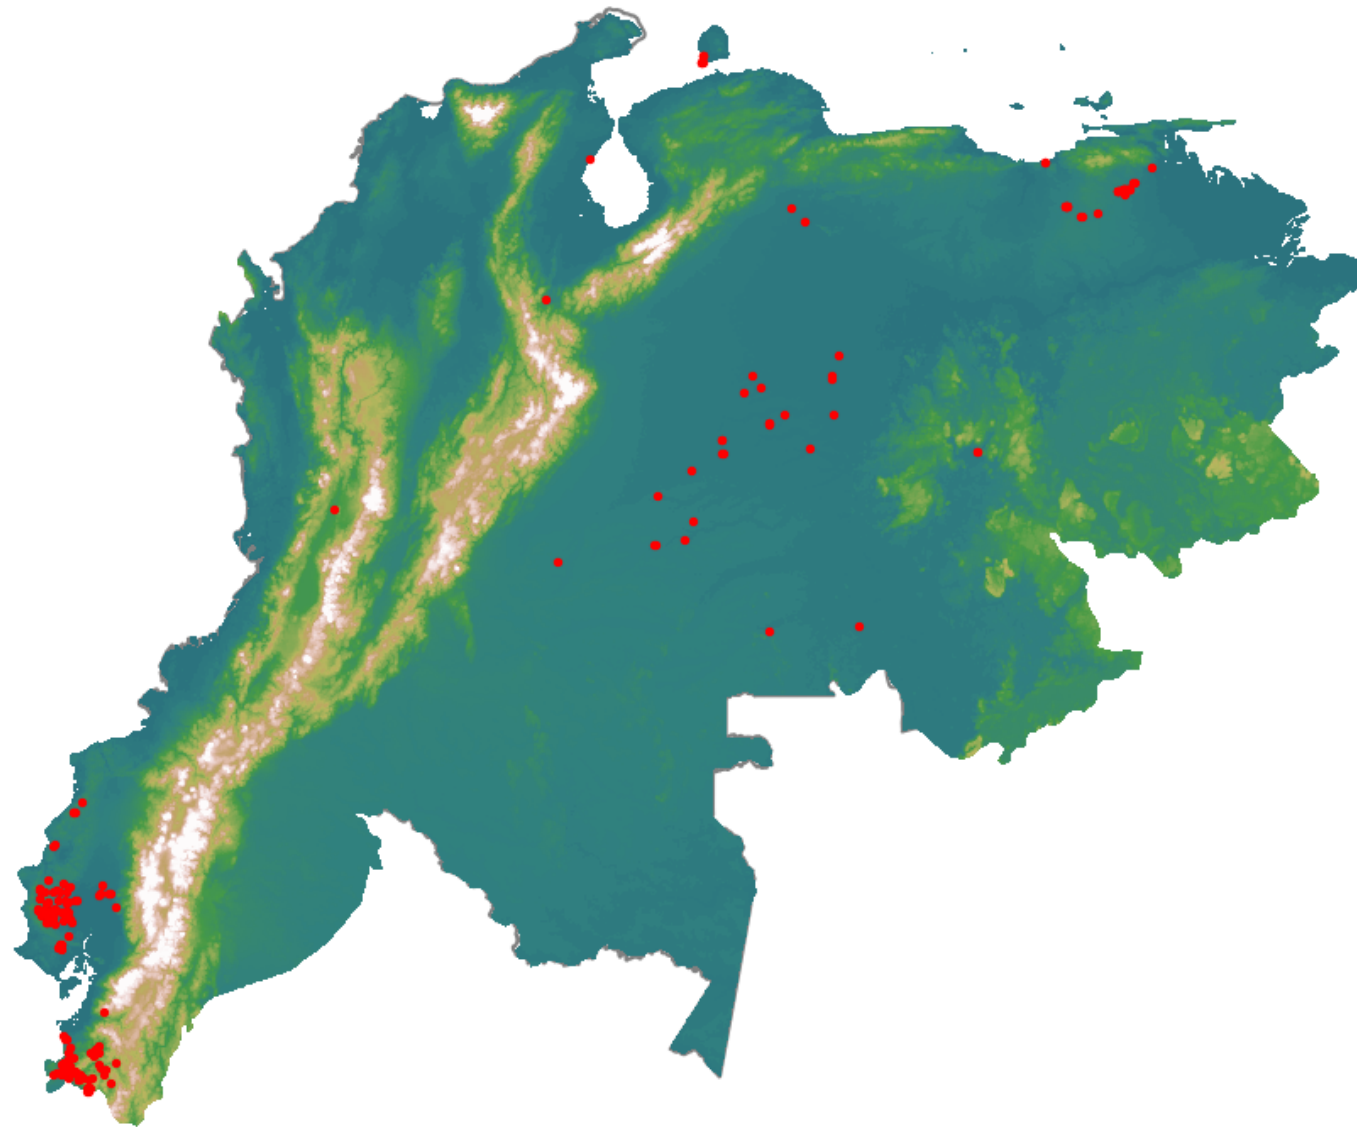

# Anomalías térmicas e incendios - MODIS Terra

Probabilidad superior a 70% de ser un incendio

Mapa últimas 48 horas 2020-11-23

Conteo total: 217

## Distribución

Col Amazonía:	0.46%
Col Andina:	0.92%
Col Caribe:	0.0%
Col Orinoquia:	7.83%
Col Pacífico:	0.0%
Ecuador:	66.36%
Venezuela:	24.0%