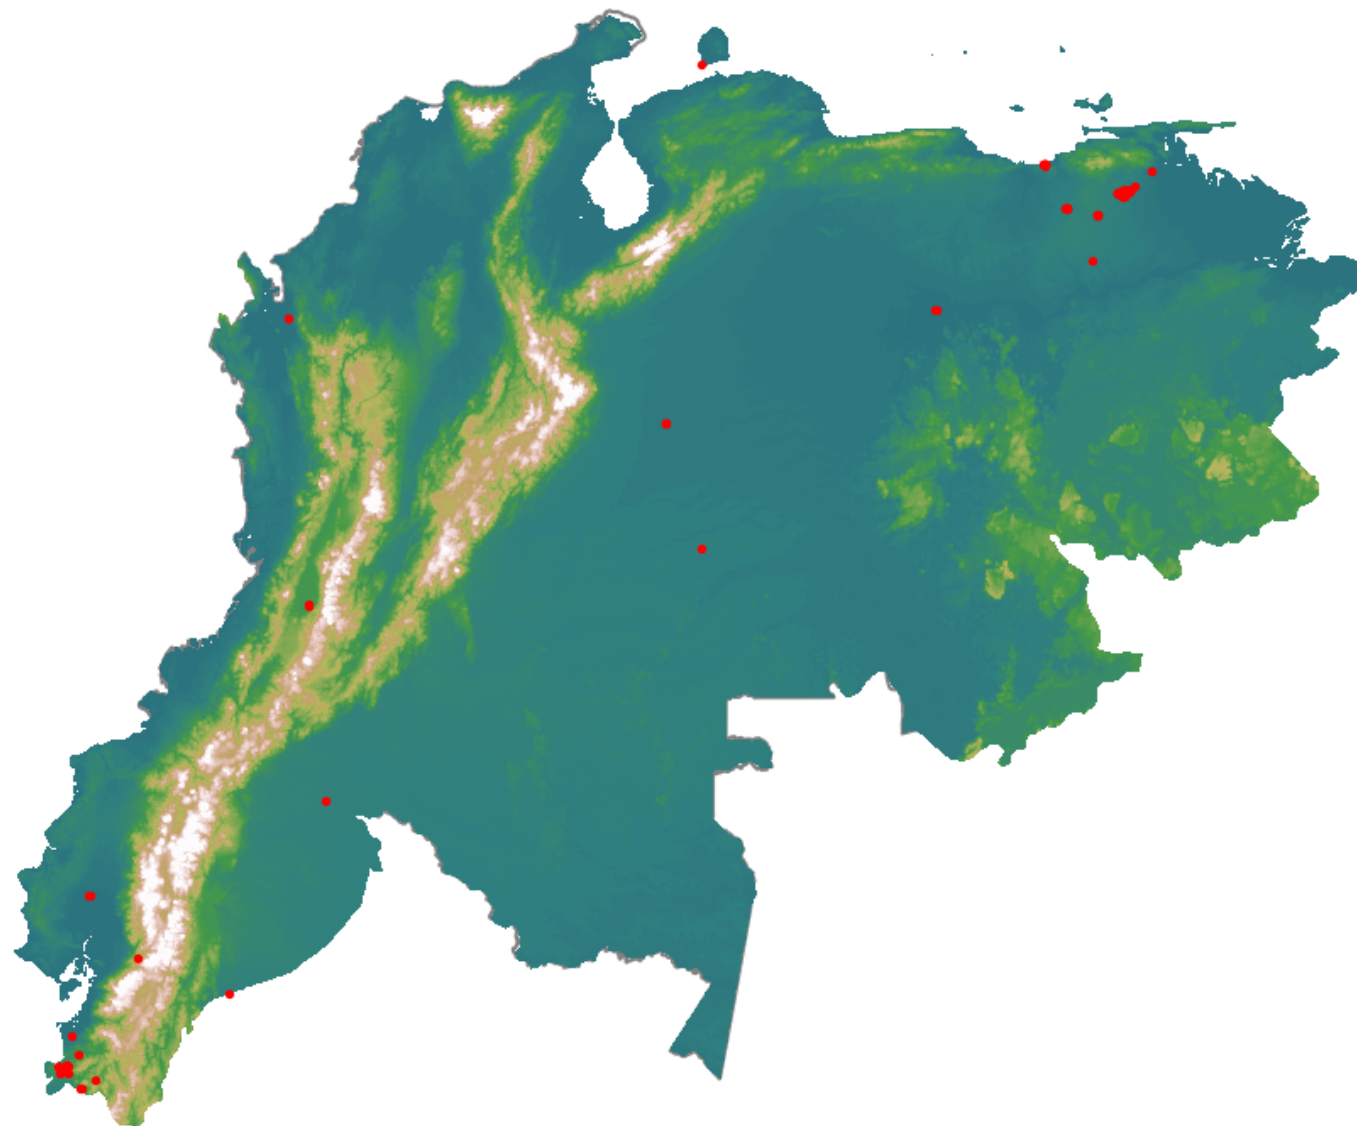

# Anomalías térmicas e incendios - MODIS Terra

Probabilidad superior a 70% de ser un incendio

Mapa últimas 48 horas 2020-11-08

Conteo total: 104

## Distribución

Col Amazonía:	0.0%
Col Andina:	1.92%
Col Caribe:	0.96%
Col Orinoquia:	3.85%
Col Pacífico:	0.0%
Ecuador:	19.23%
Venezuela:	74.0%